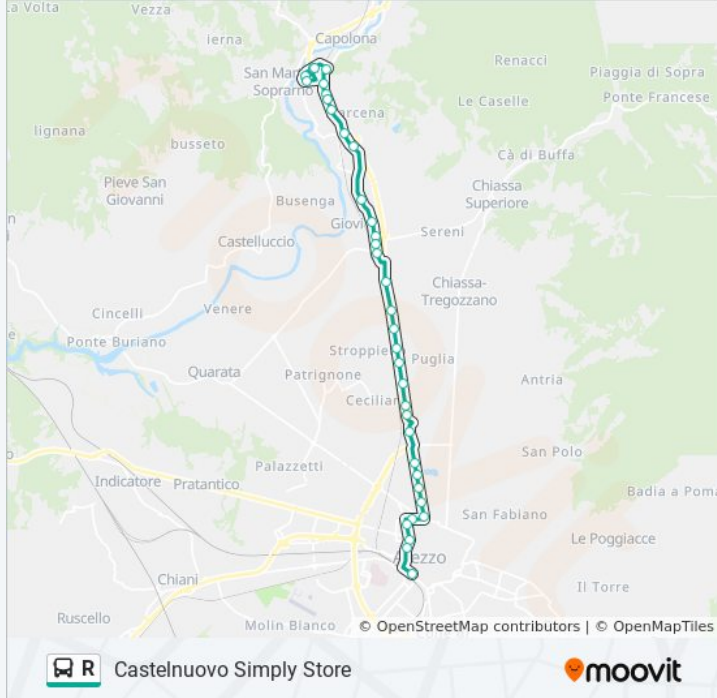

### Informazioni sulla linea bus R

**Direzione:** Castelnuovo Simply Store

**Fermate:** 35

**Durata del tragitto:** 30 min

**La linea in sintesi:**

Sr71 238 Ponte Alla Chiassa

Sr71 Borgo A Giovi

Sr71 Dopo Borgo A Giovi

Sr71 Curva Pazienza

Sr71 Opp 48/C - Pazienza

Bv. Marcena Vs Castelnuovo

Castelnuovo Ingr. Combipel

Castelnuovo Di Subbiano Nc.122

Castelnuovo Nc.159

Loc. Castelnuovo Di Fronte Nc.54

Castelnuovo Opp. Simply Store

### Direzione: Stazione FS Lato Via

53 fermate

[VISUALIZZA GLI ORARI DELLA LINEA](#)

Castelnuovo Simply Store

Loc. Castelnuovo Nc.54

Castelnuovo Opp. Nc.159

Castelnuovo Opp. Nc.122

Castelnuovo Opp Ingr. Combipel