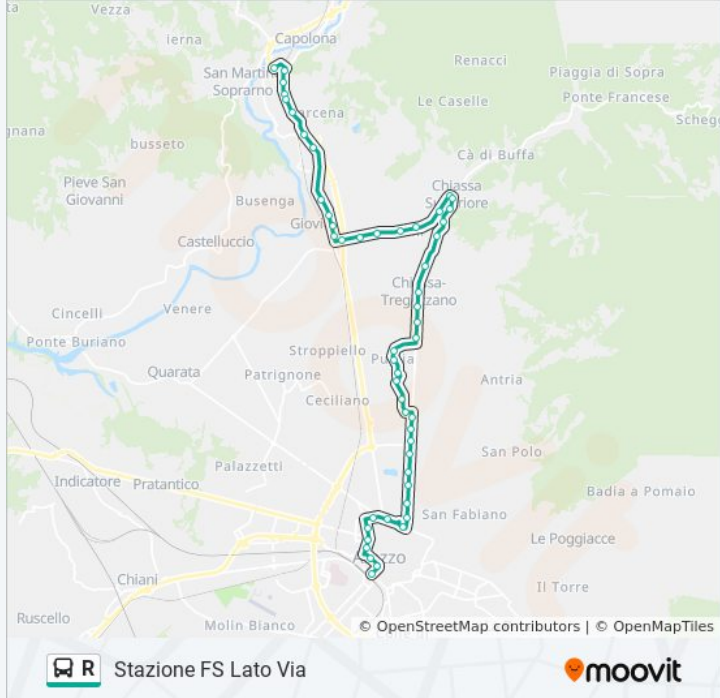

V. Montefeltro 57 - Catona

V. Tarlati 80 - Catona

Via Tarlati 3 - Vill. Oriente

V. Gamurrini Opp 24 - Archi

Via Gamurrini - Piazzale Cimitero

Via Sangallo 12 - Cimitero

V.Le Matteotti Vs T. Trieste

Porta T.Trieste

V.Le Signorelli 13 - Opp Aci

Via Roma Portici (Prima Fermata)

Arezzo G. Monaco (Lato Inail)

Stazione FS Lato Via

Orari, mappe e fermate della linea bus R disponibili in un PDF su [moovitapp.com](https://moovitapp.com). Usa [App Moovit](#) per ottenere tempi di attesa reali, orari di tutte le altre linee o indicazioni passo-passo per muoverti con i mezzi pubblici a Firenze.