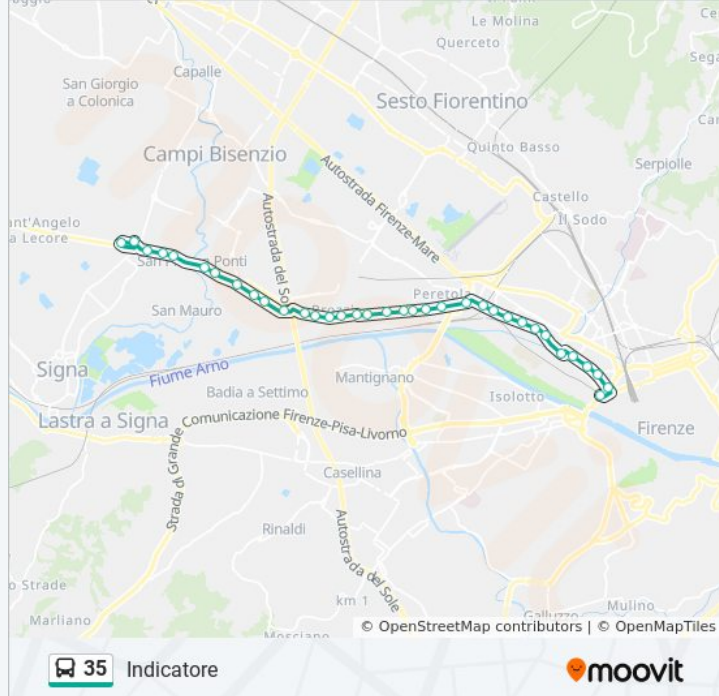

Usa Moovit per trovare le fermate della linea bus 35 più vicine a te e scoprire quando passerà il prossimo mezzo della linea bus 35

Direzione: 35-Indicatore

35 fermate

[VISUALIZZA GLI ORARI DELLA LINEA](#)

Informazioni sulla linea bus 35

Direzione: 35-Indicatore

Fermate: 35

Durata del tragitto: 37 min

La linea in sintesi:

Pistoiese 19

San Martino A Brozzi

Pistoiese 21

Pistoiese 25

San Donnino 01

Pistoiese 29

Baccellina

Baccellina 03

San Piero A Ponti 01

Pistoiese 37

Giuncheta

Indicatore 01

Fra' Guittone

Indicatore

Direzione: 35-Leopolda Porta Al Prato

35 fermate

[VISUALIZZA GLI ORARI DELLA LINEA](#)

Indicatore

Indicatore 02