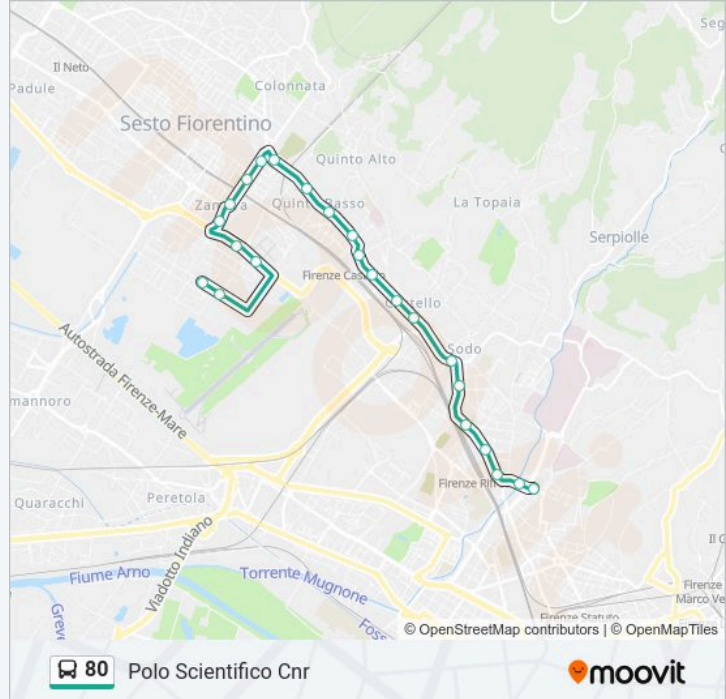

### Informazioni sulla linea 80

**Direzione:** Del Garbo T1 Morgagni

**Fermate:** 22

**Durata del tragitto:** 25 min

**La linea in sintesi:**

### Informazioni sulla linea 80

**Direzione:** Polo Scientifico Cnr

**Fermate:** 23

**Durata del tragitto:** 23 min

**La linea in sintesi:**

Neruda Pasolini

Pasolini Polo Scientifico

Pasolini Gandhi

Polo Scientifico Incubatore

Polo Scientifico Cnr

Orari, mappe e fermate della linea 80 disponibili in un PDF su [moovitapp.com](https://moovitapp.com). Usa App Moovit per ottenere tempi di attesa reali, orari di tutte le altre linee o indicazioni passo-passo per muoverti con i mezzi pubblici a Firenze.