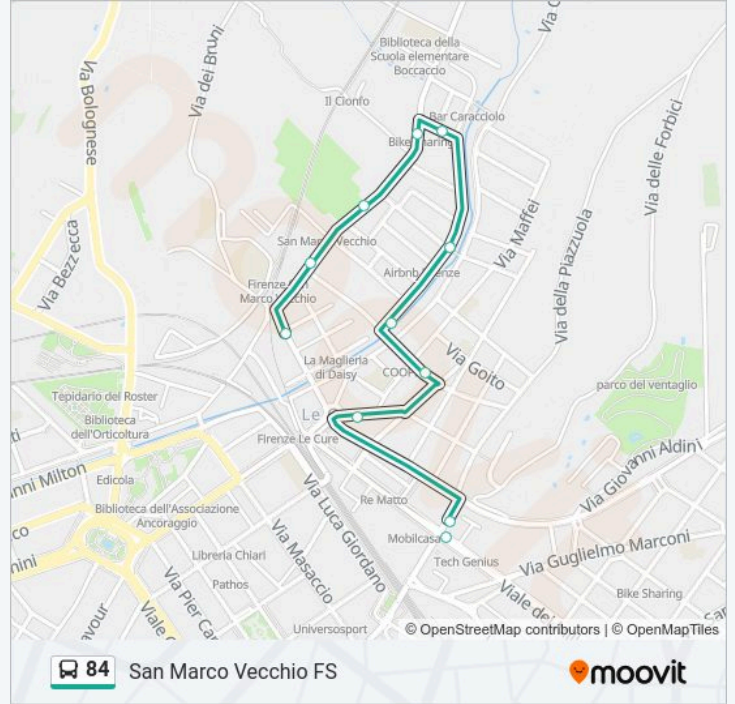

Usa Moovit per trovare le fermate della linea 84 più vicine a te e scoprire quando passerà il prossimo mezzo della linea 84

Direzione: Calasso Centro Commerciale

13 fermate

[VISUALIZZA GLI ORARI DELLA LINEA](#)

Informazioni sulla linea 84

Direzione: Calasso Centro Commerciale

Fermate: 13

Durata del tragitto: 17 min

La linea in sintesi:

Direzione: San Marco Vecchio FS

24 fermate

[VISUALIZZA GLI ORARI DELLA LINEA](#)

Informazioni sulla linea 84

Direzione: San Marco Vecchio FS

Fermate: 24

Durata del tragitto: 22 min

La linea in sintesi:

Caracciolo Rimbotti

Cuoco

Faentina Cuoco

Faentina Palancola

Faentina Ponte Alle Riffe

San Marco Vecchio FS

Orari, mappe e fermate della linea 84 disponibili in un PDF su moovitapp.com. Usa App Moovit per ottenere tempi di attesa reali, orari di tutte le altre linee o indicazioni passo-passo per muoverti con i mezzi pubblici a Firenze.