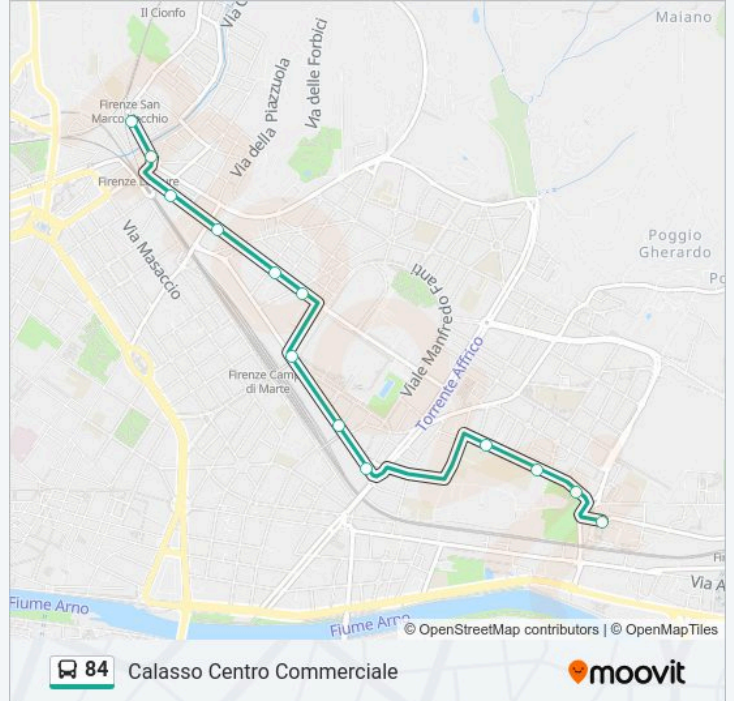

Usa Moovit per trovare le fermate della linea 84 più vicine a te e scoprire quando passerà il prossimo mezzo della linea 84

Direzione: Calasso Centro Commerciale

13 fermate

[VISUALIZZA GLI ORARI DELLA LINEA](#)

Campo D'Arrigo De Amicis

Scuole Mezzetta

Mezzetta Nencioni

Mezzetta Rajna

Calasso Centro Commerciale

Orari della linea 84

Orari di partenza verso Calasso Centro Commerciale:

domenica	Non in Servizio
lunedì	07:18 - 08:35
martedì	07:18 - 08:35
mercoledì	07:18 - 08:35
giovedì	07:18 - 08:35
venerdì	07:18 - 08:35
sabato	07:17 - 07:56

Informazioni sulla linea 84

Direzione: Calasso Centro Commerciale

Fermate: 13

Durata del tragitto: 17 min

La linea in sintesi:

Direzione: San Marco Vecchio FS

24 fermate

[VISUALIZZA GLI ORARI DELLA LINEA](#)

Informazioni sulla linea 84

Direzione: San Marco Vecchio FS

Fermate: 24

Durata del tragitto: 22 min

La linea in sintesi:

Caracciolo Rimbotti

Cuoco

Faentina Cuoco