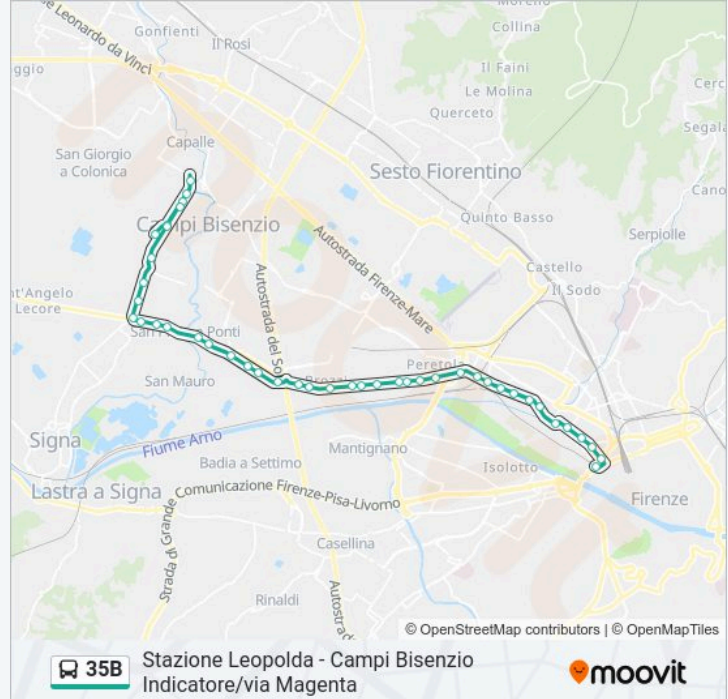

Pistoiese Brozzi

Pistoiese San Martino

Pistoiese Fossetto

Pistoiese Villari

Pistoiese San Donnino

Pistoiese San Jacopo

Pistoiese Variante

Pistoiese Baccellina

Pistoiese Crescia

Pistoiese Del Santo

Pistoiese Giuncheta

Pistoiese Barberinese

Barberinese Indicatore

Barberinese Carraia

Barberinese Pertiche

Barberinese Volta Prata

Barberinese Paradiso

Barberinese Fiesoli

Confini Variante Nord

Barberinese La Villa

Barberinese Castronella

Barberinese Magenta

Magenta

Orari, mappe e fermate della linea 35B disponibili in un PDF su moovitapp.com. Usa App Moovit per ottenere tempi di attesa reali, orari di tutte le altre linee o indicazioni passo-passo per muoverti con i mezzi pubblici a Firenze.

© 2024 Moovit - Tutti i diritti riservati