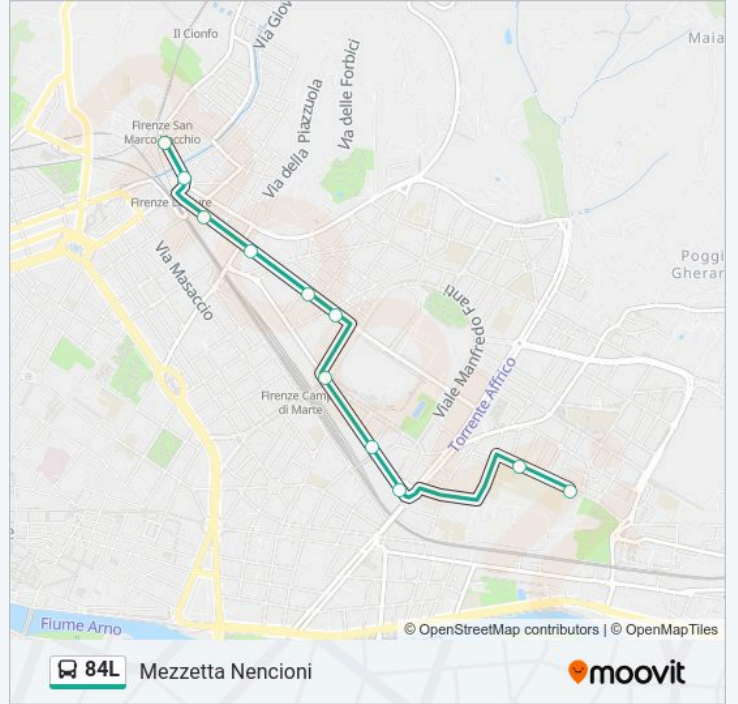

Orari, mappe e fermate della linea 84L disponibili in un PDF su moovitapp.com. Usa App Moovit per ottenere tempi di attesa reali, orari di tutte le altre linee o indicazioni passo-passo per muoverti con i mezzi pubblici a Firenze.

© 2024 Moovit - Tutti i diritti riservati