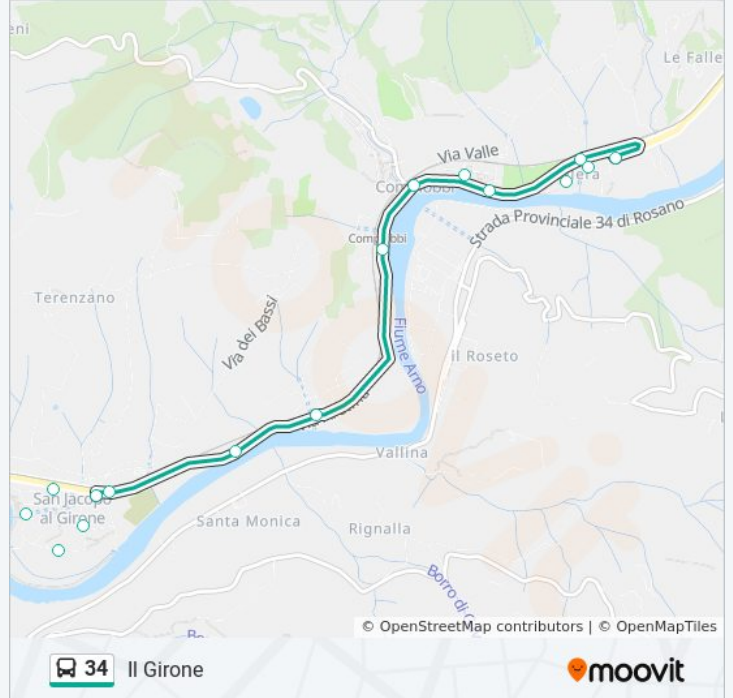

La linea bus 34 (Il Girone) ha 2 percorsi. Durante la settimana è operativa:

(1) Il Girone: 06:33 - 20:18(2) Le Falle: 06:25 - 20:10

Usa Moovit per trovare le fermate della linea bus 34 più vicine a te e scoprire quando passerà il prossimo mezzo della linea bus 34

Direzione: Il Girone

16 fermate

[VISUALIZZA GLI ORARI DELLA LINEA](#)

- Media Compiobbi
- Aretina Pignino
- Aretina Murri
- Le Falle
- Variante Ss67 Ferrovia
- Polifemo
- Compiobbi
- Campacci
- Quintole
- Anchetta
- Campati
- Il Renaio
- Gualchiere
- Viacce
- Molino
- Il Girone

Orari della linea bus 34

Orari di partenza verso Il Girone:

lunedì	06:33 - 20:18
martedì	06:33 - 20:18
mercoledì	06:33 - 20:18
giovedì	07:08 - 19:13
venerdì	06:33 - 20:18
sabato	06:38 - 20:03
domenica	07:08 - 19:13

Informazioni sulla linea bus 34

Direzione: Il Girone

Fermate: 16

Durata del tragitto: 9 min

La linea in sintesi:

Direzione: Le Falle

9 fermate

[VISUALIZZA GLI ORARI DELLA LINEA](#)