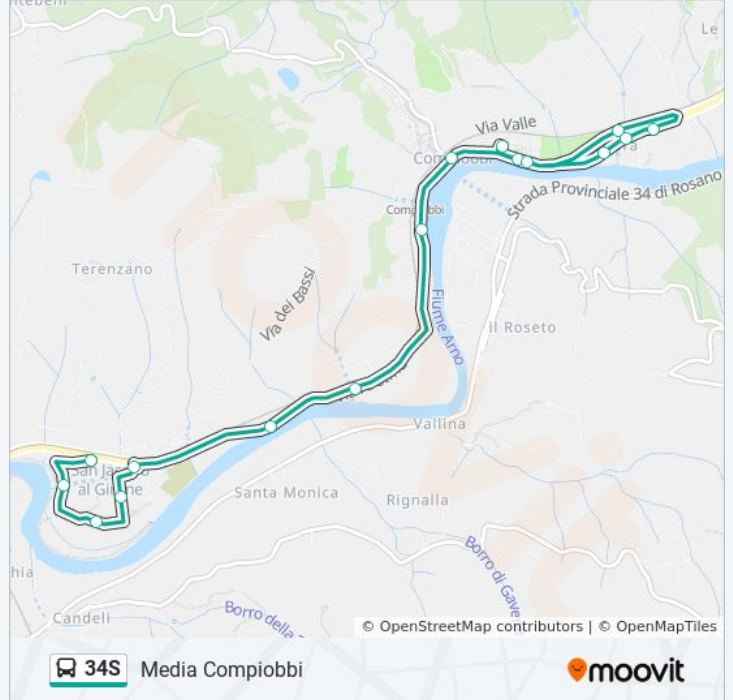

34S

Media Compiobbi

Scarica L'App

La linea bus 34S Media Compiobbi ha una destinazione. Durante la settimana è operativa:

(1) Media Compiobbi: 07:40

Usa Moovit per trovare le fermate della linea bus 34S più vicine a te e scoprire quando passerà il prossimo mezzo della linea bus 34S

**Direzione: Media Compiobbi**

16 fermate

[VISUALIZZA GLI ORARI DELLA LINEA](#)

- Il Renaio
- Gualchiere
- Viacce
- Molino
- Il Girone
- Il Ponte
- Torraccia
- Tosco-Romagnola
- Mazzini
- Fiesole Arno
- Aretina Pignino
- Aretina Murri
- Le Falle
- Variante Ss67 Ferrovia
- Polifemo
- Media Compiobbi

**Direzione:** Media Compiobbi

**Fermate:** 16

**Durata del tragitto:** 15 min

**La linea in sintesi:**

Orari, mappe e fermate della linea bus 34S disponibili in un PDF su [moovitapp.com](https://moovitapp.com). Usa [App Moovit](#) per ottenere tempi di attesa reali, orari di tutte le altre linee o indicazioni passo-passo per muoverti con i mezzi pubblici a Firenze.