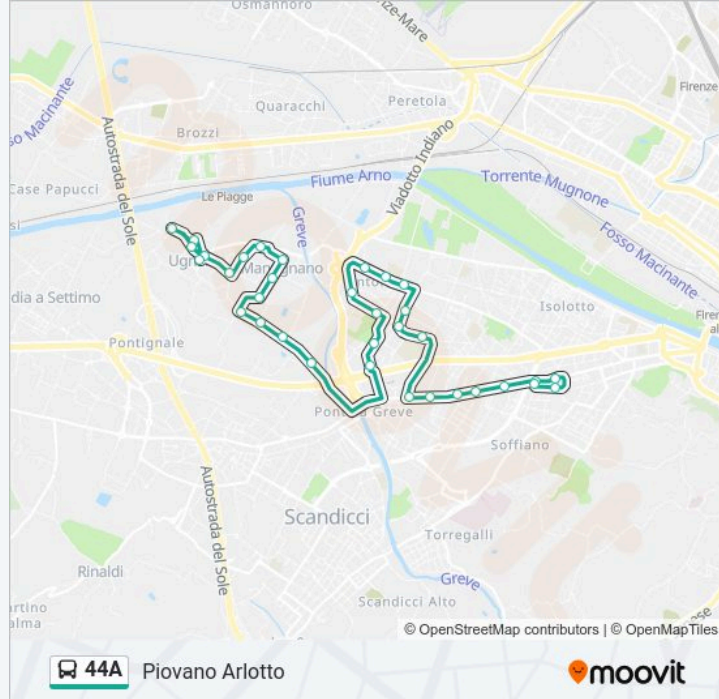

Direzione: Piovano Arlotto

34 fermate

[VISUALIZZA GLI ORARI DELLA LINEA](#)

Piazza Pier Della Francesca
Pisana Legnaia
Pollaiolo Cigoli
La Federiga
Baccio Da Montelupo 01
Baccio Da Montelupo 03
Baccio Da Montelupo 05
Baccio Da Montelupo 07
Baccio Da Montelupo 09
Martini Bassi
Martini Signorelli
Signorelli Bramante
Bibliotecanova
Canova Santa Maria A Cintoia
Canova Martini
Martini S. Bartolo A Cintoia
Martini Mantegna
Cavallaccio Casella
Etruria
Di Ugnano
Di Ugnano 05

Informazioni sulla linea bus 44A

Direzione: Piovano Arlotto

Fermate: 34

Durata del tragitto: 31 min

La linea in sintesi:

Di Ugnano 07

Di Ugnano 09

Castelnuovo

Chiuso 01

Mantignano

Di Mantignano

Di Mantignano 03

Di Ugnano 11

Di Ugnano 13

Tabernacolo

Santo Stefano A Ugnano

Di Ugnano 14

Piovano Arlotto

Orari, mappe e fermate della linea bus 44A disponibili in un PDF su moovitapp.com. Usa App Moovit per ottenere tempi di attesa reali, orari di tutte le altre linee o indicazioni passo-passo per muoverti con i mezzi pubblici a Firenze.