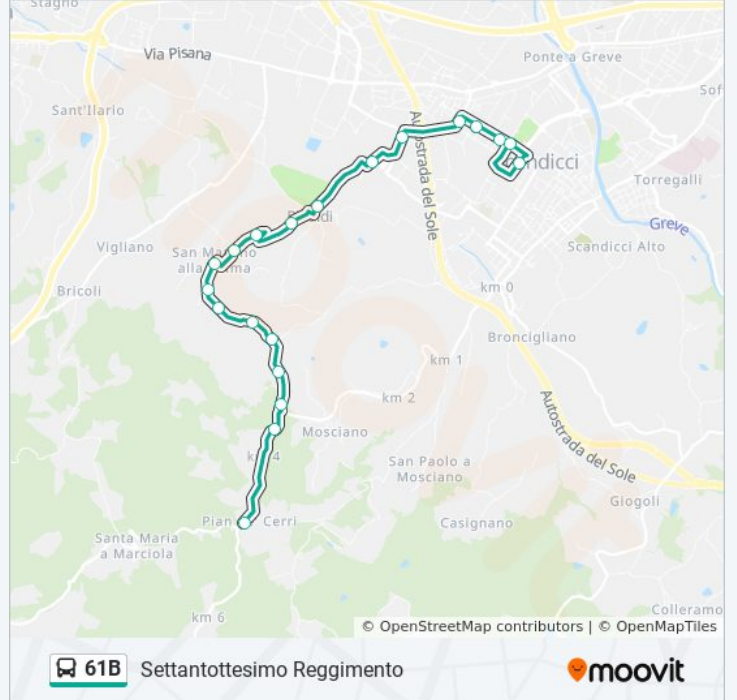

61B

Settantottesimo Reggimento

Scarica L'App

La linea bus 61B Settantottesimo Reggimento ha una destinazione. Durante la settimana è operativa:

(1) Settantottesimo Reggimento: 13:05

Usa Moovit per trovare le fermate della linea bus 61B più vicine a te e scoprire quando passerà il prossimo mezzo della linea bus 61B

Direzione: Settantottesimo Reggimento

17 fermate

[VISUALIZZA GLI ORARI DELLA LINEA](#)

Via Di Mosciano
Le Fontine
Caduti Di Mosciano
Mosciano
Ragnaia
Villa Carboni
La Costa
Peticuzzo
Villa Il Diluvio
Scandicci Botticelli
Roma 04
Roma 02
San Bartolo In Tuto 04
San Bartolo In Tuto
Carducci
Francoforte Sull'Oder
Settantottesimo Reggimento

Orari della linea bus 61B

Orari di partenza verso Settantottesimo Reggimento:

lunedì	13:05
martedì	13:05
mercoledì	13:05
giovedì	Non in Servizio
venerdì	13:05
sabato	12:55 - 14:30
domenica	Non in Servizio

Informazioni sulla linea bus 61B

Direzione: Settantottesimo Reggimento

Fermate: 17

Durata del tragitto: 20 min

La linea in sintesi:

Orari, mappe e fermate della linea bus 61B disponibili in un PDF su moovitapp.com. Usa [App Moovit](#) per ottenere tempi di attesa reali, orari di tutte le altre linee o indicazioni passo-passo per muoverti con i mezzi pubblici a Firenze.