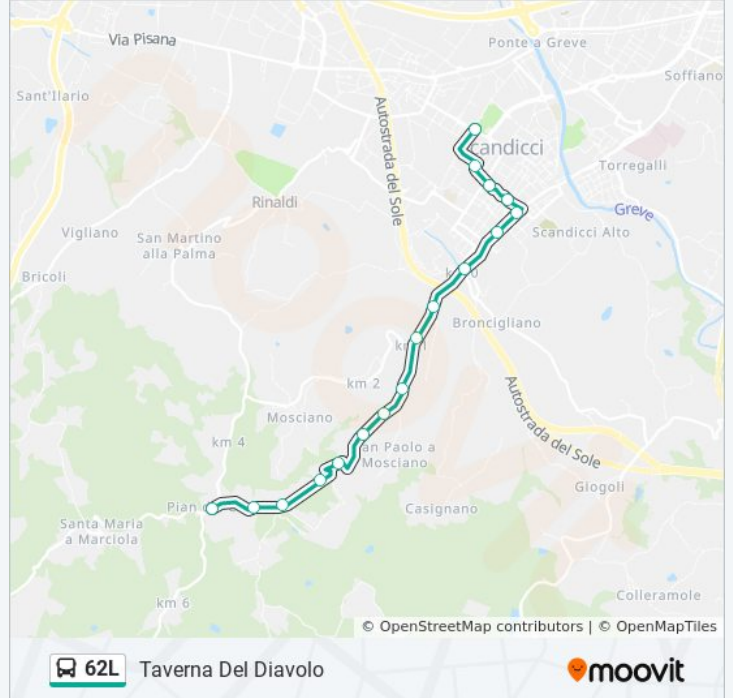

 62L

Taverna Del Diavolo

Scarica L'App

La linea bus 62L Taverna Del Diavolo ha una destinazione. Durante la settimana è operativa:

(1) Taverna Del Diavolo: 12:40 - 16:25

Usa Moovit per trovare le fermate della linea bus 62L più vicine a te e scoprire quando passerà il prossimo mezzo della linea bus 62L

Direzione: Taverna Del Diavolo

17 fermate

[VISUALIZZA GLI ORARI DELLA LINEA](#)

Settantottesimo Reggimento

Boccaccio Colombo

San Bartolo Giovanni XXIII

San Bartolo Benini

Roma Biblioteca Comunale

Poggio All'Arrigo

Podere Del Leone

Poggio Al Pino

Taverna Del Diavolo

Orari della linea bus 62L

Orari di partenza verso Taverna Del Diavolo:

lunedì	Non in Servizio
martedì	Non in Servizio
mercoledì	Non in Servizio
giovedì	Non in Servizio
venerdì	Non in Servizio
sabato	12:40 - 16:25
domenica	Non in Servizio

Informazioni sulla linea bus 62L

Direzione: Taverna Del Diavolo

Fermate: 17

Durata del tragitto: 14 min

La linea in sintesi:

Orari, mappe e fermate della linea bus 62L disponibili in un PDF su moovitapp.com. Usa [App Moovit](#) per ottenere tempi di attesa reali, orari di tutte le altre linee o indicazioni passo-passo per muoverti con i mezzi pubblici a Firenze.