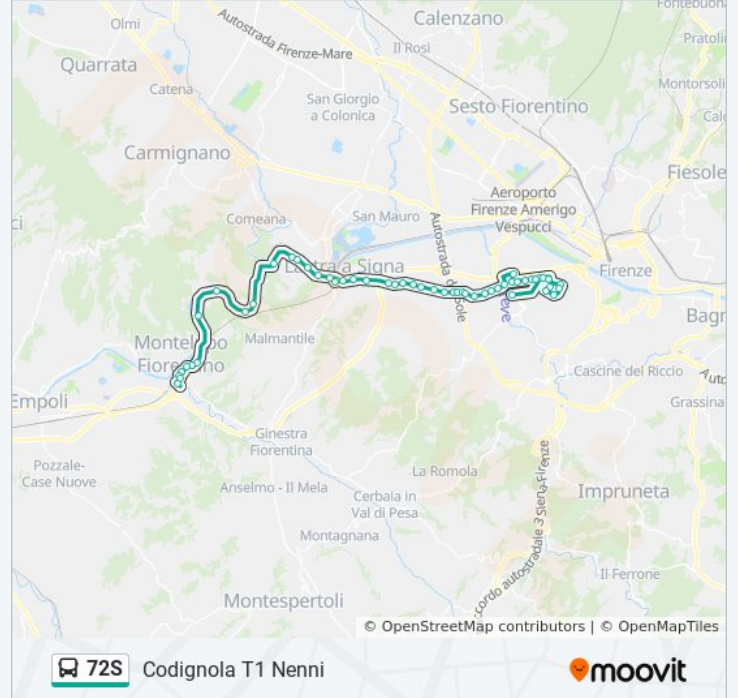

Di Scandicci Bonaiuto

Filarete Scuole

Filarete Soffiano

Di Soffiano

Starnina Soffiano

Codignola T1 Nenni

Direzione: Lastra A Signa FS

36 fermate

[VISUALIZZA GLI ORARI DELLA LINEA](#)

Codignola T1 Nenni
Nenni Centro Commerciale
Filarete Scuole
Filarete Soffiano
Di Soffiano
Starnina Soffiano
Starnina Di Scandicci
Legnaia
Pollaiolo Cigoli
La Federiga
Baccio Da Montelupo 01
Baccio Da Montelupo 03
Baccio Da Montelupo 05
Baccio Da Montelupo 07
Baccio Da Montelupo 09
Ponte A Greve 01
Ponte A Greve 03
Pisana Rialdoli
Pantano
Buon Pastore
Cimarosa
Piscetto
Torre Rossa
San Paolo
Fosso Rigone
Di Porto
Le Belle Ragazze
Viottolone
Le Fornaci