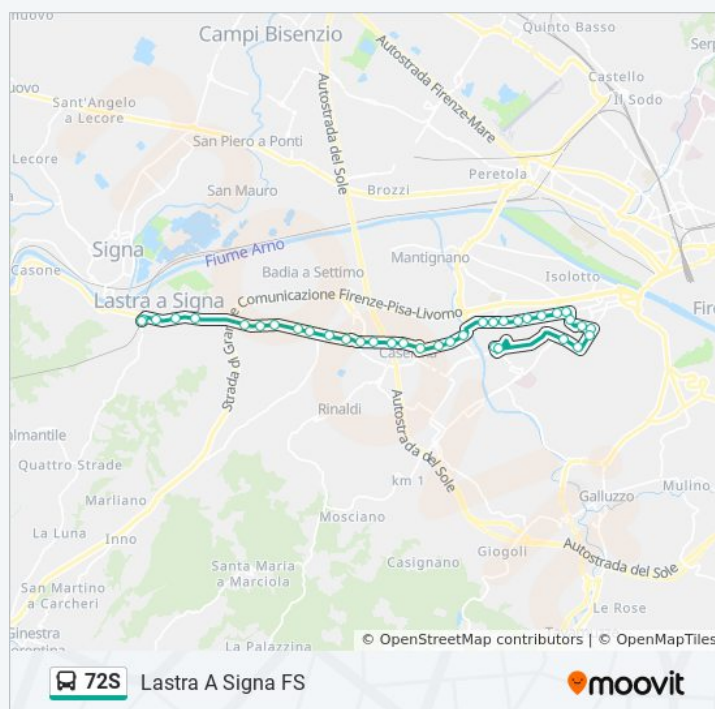

Di Scandicci Bonaiuto

Filarete Scuole

Filarete Soffiano

Di Soffiano

Starnina Soffiano

Codignola T1 Nenni

Direzione: Lastra A Signa FS

36 fermate

[VISUALIZZA GLI ORARI DELLA LINEA](#)

Codignola T1 Nenni
Nenni Centro Commerciale
Filarete Scuole
Filarete Soffiano
Di Soffiano
Starnina Soffiano
Starnina Di Scandicci
Legnaia
Pollaiolo Cigoli
La Federiga
Baccio Da Montelupo 01
Baccio Da Montelupo 03
Baccio Da Montelupo 05
Baccio Da Montelupo 07
Baccio Da Montelupo 09
Ponte A Greve 01
Ponte A Greve 03
Pisana Rialdoli
Pantano
Buon Pastore
Cimarosa
Piscetto
Torre Rossa
San Paolo
Fosso Rigone
Di Porto
Le Belle Ragazze
Viottolone
Le Fornaci

Orari della linea bus 72S

Orari di partenza verso Lastra A Signa FS:

lunedì	12:20 - 13:20
martedì	12:20 - 13:20
mercoledì	12:20 - 13:20
giovedì	Non in Servizio
venerdì	12:20 - 13:20
sabato	Non in Servizio
domenica	Non in Servizio

Informazioni sulla linea bus 72S

Direzione: Lastra A Signa FS

Fermate: 36

Durata del tragitto: 38 min

La linea in sintesi:

Barontini

Capannuccia 01

Livornese 01