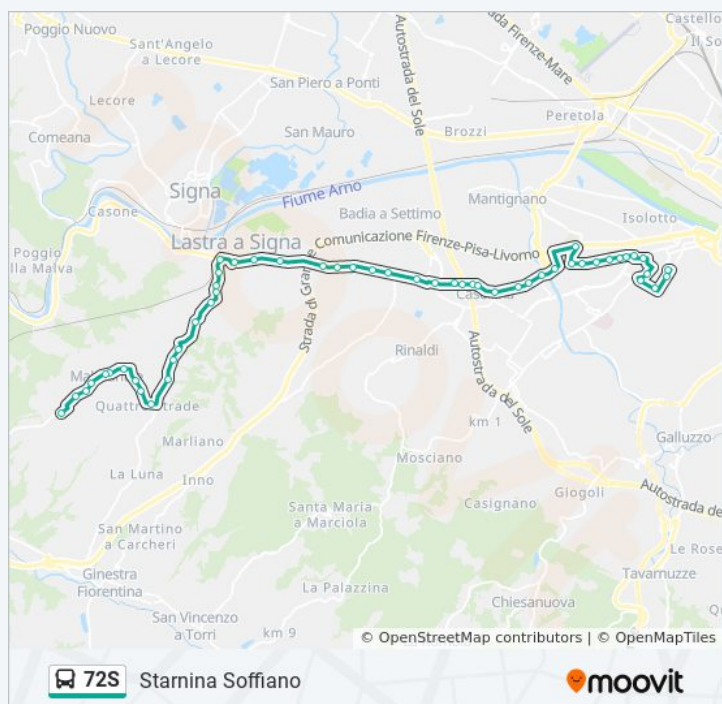

Barontini

Capannuccia 01

Livornese 01

Livornese 03

Lastra A Signa

FS Lastra A Signa

Lastra A Signa FS

Direzione: Starnina Soffiano

52 fermate

[VISUALIZZA GLI ORARI DELLA LINEA](#)

Spazzavento

Malmantile De Gasperi

Le Macine

Malmantile Piazza Piave

Via Ferrucci

Le Mura

SP 73

Via Di Gello

Bracciatice

Pollaiolo

Poggio Ramerino

Il Pontaccio

Belfiore

Tiro A Segno

La Falterona

Molino Della Falterona

Ponte Torto

Vecchia Pisana S. Lucia

Lastra A Signa Rimaggio

Cadorna

Lastra A Signa 04

Lastra A Signa 02

Orari della linea bus 72S

Orari di partenza verso Starnina Soffiano:

lunedì	06:45
martedì	06:45
mercoledì	06:45
giovedì	Non in Servizio
venerdì	06:45
sabato	06:50
domenica	Non in Servizio

Informazioni sulla linea bus 72S

Direzione: Starnina Soffiano

Fermate: 52

Durata del tragitto: 68 min

La linea in sintesi: