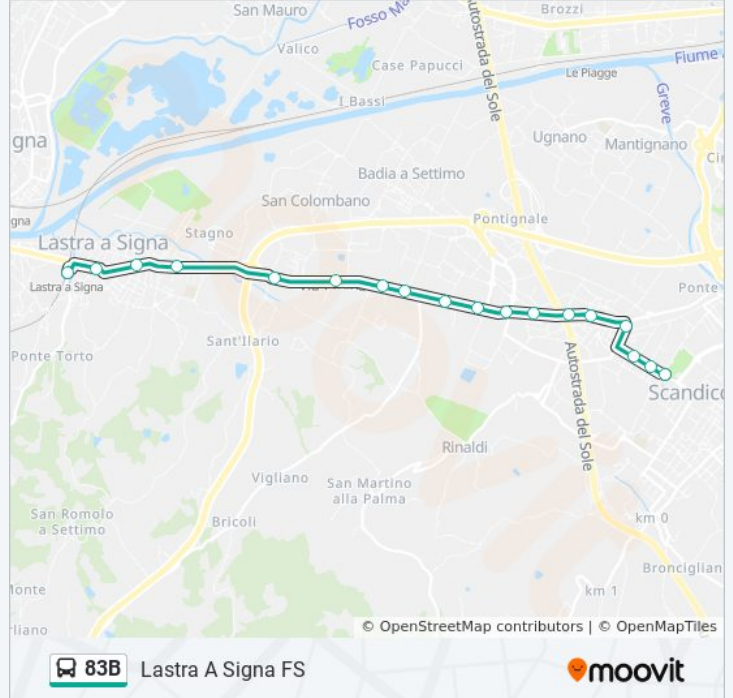

83B

Lastra A Signa FS

Scarica L'App

La linea bus 83B (Lastra A Signa FS) ha 2 percorsi. Durante la settimana è operativa:

(1) Lastra A Signa FS: 07:50(2) Settantottesimo Reggimento: 08:20

Usa Moovit per trovare le fermate della linea bus 83B più vicine a te e scoprire quando passerà il prossimo mezzo della linea bus 83B

Direzione: Lastra A Signa FS

18 fermate

[VISUALIZZA GLI ORARI DELLA LINEA](#)

Settantottesimo Reggimento

Scandicci Vivaldi

Donizetti

Buon Pastore

Cimarosa

Capannuccia 01

Livornese 01

Livornese 03

Lastra A Signa

Lastra A Signa FS

Orari della linea bus 83B

Orari di partenza verso Lastra A Signa FS:

lunedì	07:50
martedì	07:50
mercoledì	07:50
giovedì	Non in Servizio
venerdì	07:50
sabato	Non in Servizio
domenica	Non in Servizio

Informazioni sulla linea bus 83B

Direzione: Lastra A Signa FS

Fermate: 18

Durata del tragitto: 23 min

La linea in sintesi:

Direzione: Settantottesimo Reggimento

20 fermate

[VISUALIZZA GLI ORARI DELLA LINEA](#)