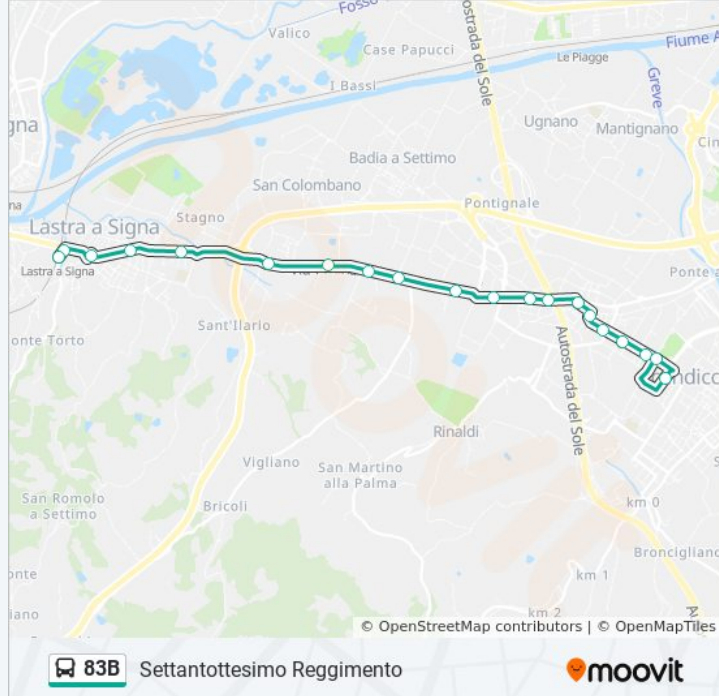

Direzione: Lastra A Signa FS

18 fermate

[VISUALIZZA GLI ORARI DELLA LINEA](#)

Settantottesimo Reggimento

Scandicci Vivaldi

Donizetti

Buon Pastore

Cimarosa

Informazioni sulla linea bus 83B

Direzione: Lastra A Signa FS

Fermate: 18

Durata del tragitto: 23 min

La linea in sintesi:

Direzione: Settantottesimo Reggimento

20 fermate

[VISUALIZZA GLI ORARI DELLA LINEA](#)

Scandicci Scarlatti

Cilea

Orari della linea bus 83B

Orari di partenza verso Settantottesimo Reggimento:

lunedì	08:20
martedì	08:20
mercoledì	08:20
giovedì	Non in Servizio
venerdì	08:20
sabato	Non in Servizio
domenica	Non in Servizio

Informazioni sulla linea bus 83B

Direzione: Settantottesimo Reggimento

Fermate: 20

Durata del tragitto: 25 min

La linea in sintesi:

Francoforte Sull'Oder

Settantottesimo Reggimento

Orari, mappe e fermate della linea bus 83B disponibili in un PDF su moovitapp.com. Usa [App Moovit](#) per ottenere tempi di attesa reali, orari di tutte le altre linee o indicazioni passo-passo per muoverti con i mezzi pubblici a Firenze.