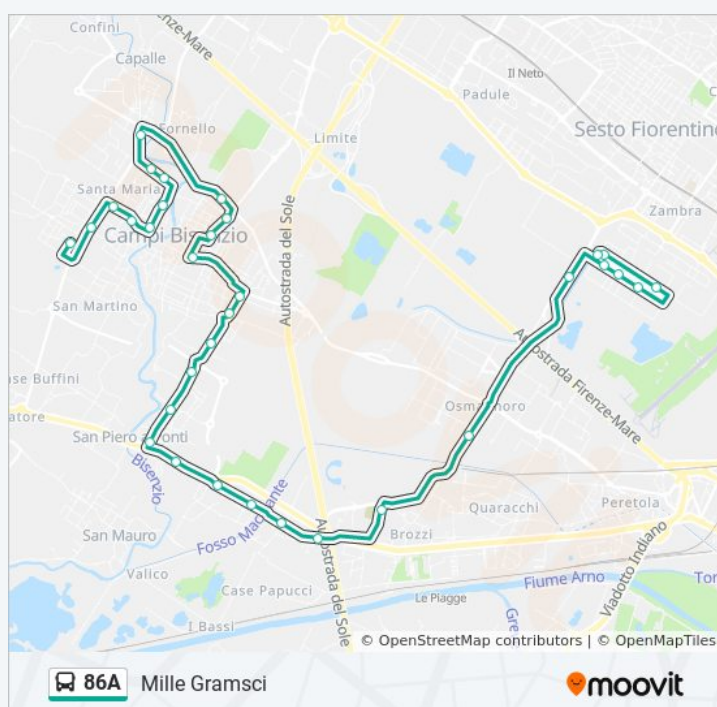

### Direzione: Mille Gramsci

36 fermate

[VISUALIZZA GLI ORARI DELLA LINEA](#)

Magenta  
Barberinese Paradiso  
Tosca Fiesoli  
Tosca Fiesoli 02  
Piazza Gramsci  
Santa Maria  
Olmo Giusti  
La Villa  
Confini  
Variante Nord Saliscendi  
Saliscendi Variante Nord  
Saliscendi Genova  
Campi B.Zio Vittorio Veneto  
Palagetta 08  
Palagetta 06  
Palagetta Variante Sud  
Palagetta 02  
Crescia 04  
Crescia 02  
Baccellina 04  
Pistoiese Platani  
Pistoiese 32  
Pistoiese Costituzione  
Pistoiese Fosso Secco

### Orari della linea bus 86A

Orari di partenza verso Mille Gramsci:

lunedì	06:50
martedì	06:50
mercoledì	06:50
giovedì	Non in Servizio
venerdì	06:50
sabato	07:08
domenica	Non in Servizio

### Informazioni sulla linea bus 86A

**Direzione:** Mille Gramsci

**Fermate:** 36

**Durata del tragitto:** 58 min

**La linea in sintesi:**

Malaparte San Martino

Del Cantone Lucchese

Dell'Osmannoro Consorzio Agrario