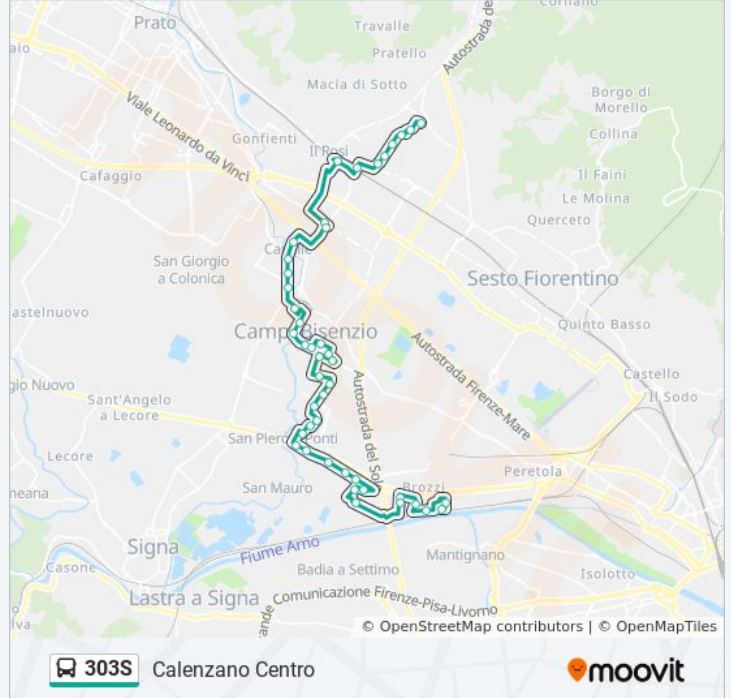

Informazioni sulla linea bus 303S

Direzione: Calenzano Centro

Fermate: 44

Durata del tragitto: 48 min

La linea in sintesi:

Piazza Moro

Cimabue

Buozzi Rossini

Campi Bisenzio Bellini

Piazza Dante

Santo Stefano

Piazza Gramsci

Santa Maria

Scuola Garibaldi

Confini

Confini Volta

Confini 05

San Quirico

Biancospino

I Gigli

Calenzano FS

Nome Di Gesù

Puccini Di Prato

Via Risorgimento

Puccini 03

Pino

Puccini 07

Calenzano Centro

Orari, mappe e fermate della linea bus 303S disponibili in un PDF su moovitapp.com. Usa [App Moovit](https://moovitapp.com) per ottenere tempi di attesa reali, orari di tutte le altre linee o indicazioni passo-passo per muoverti con i mezzi pubblici a Firenze.