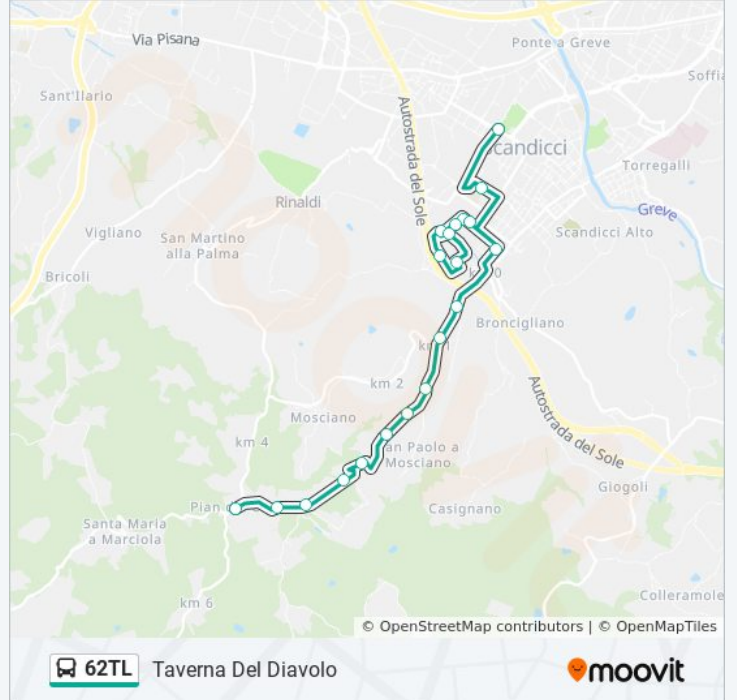

Direzione: Taverna Del Diavolo

20 fermate

[VISUALIZZA GLI ORARI DELLA LINEA](#)

Settantottesimo Reggimento

Scuola Rodari

Scandicci Masaccio 01

Socet

Ponte Di Formicola

Fosso Di Mosciano

Villa Bianca

Terra Rossa

Poggio All'Arrigo

Podere Del Leone

Poggio Al Pino

Taverna Del Diavolo

Orari della linea bus 62TL

Orari di partenza verso Taverna Del Diavolo:

lunedì	13:35 - 14:15
martedì	13:35 - 14:15
mercoledì	13:35 - 14:15
giovedì	Non in Servizio
venerdì	13:35 - 14:15
sabato	13:35
domenica	Non in Servizio

Informazioni sulla linea bus 62TL

Direzione: Taverna Del Diavolo

Fermate: 20

Durata del tragitto: 18 min

La linea in sintesi:

Orari, mappe e fermate della linea bus 62TL disponibili in un PDF su moovitapp.com. Usa [App Moovit](#) per ottenere tempi di attesa reali, orari di tutte le altre linee o indicazioni passo-passo per muoverti con i mezzi pubblici a Firenze.