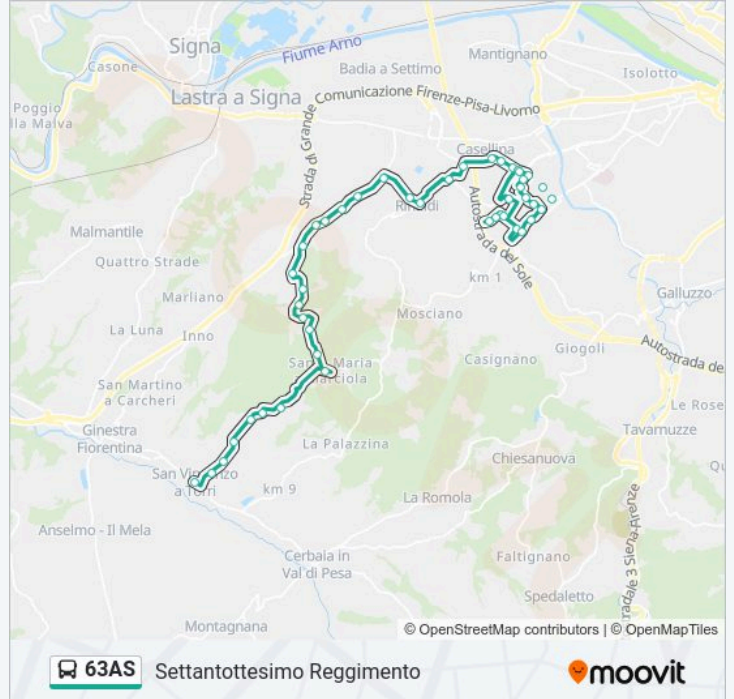

Villa Antinori

Ponte Del Ristoro

Bachelet Newton

Ponchielli Donizetti

Donizetti Acciaiollo

Donizetti Cilea

Scuola Rodari

Masaccio Pacchi

Pacchi Socet

Scuola XXV Aprile

Masaccio Fanfani

Piazza Brunelleschi

Roma Redi

Roma Delle Corbinaie

Roma Cioppi

Matteotti Paoli

Piazza Matteotti

Dei Rossi

Alfieri

San Bartolo Foscolo

Boccaccio Carducci

Francoforte T1 Resistenza

Settantottesimo Reggimento

Settantottesimo Reggimento

Orari, mappe e fermate della linea bus 63AS disponibili in un PDF su moovitapp.com. Usa App Moovit per ottenere tempi di attesa reali, orari di tutte le altre linee o indicazioni passo-passo per muoverti con i mezzi pubblici a Firenze.

© 2024 Moovit - Tutti i diritti riservati