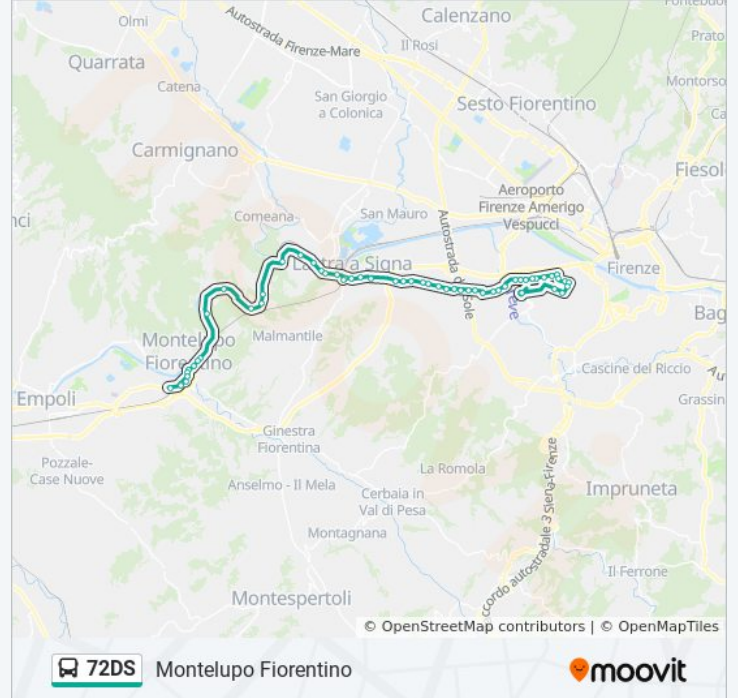

La linea bus 72DS Montelupo Fiorentino ha una destinazione. Durante la settimana è operativa:

(1) Montelupo Fiorentino: 13:20 - 14:08

Usa Moovit per trovare le fermate della linea bus 72DS più vicine a te e scoprire quando passerà il prossimo mezzo della linea bus 72DS

Direzione: Montelupo Fiorentino

58 fermate

[VISUALIZZA GLI ORARI DELLA LINEA](#)

- Codignola T1 Nenni
- Nenni Centro Commerciale
- Filarete Scuole
- Filarete Soffiano
- Di Soffiano
- Starnina Soffiano
- Starnina Di Scandicci
- Legnaia
- Pollaiolo Cigoli
- La Federiga
- Baccio Da Montelupo 01
- Baccio Da Montelupo 03
- Baccio Da Montelupo 05
- Baccio Da Montelupo 07
- Baccio Da Montelupo 09
- Ponte A Greve 01
- Ponte A Greve 03
- Pisana Rialdoli
- Pantano
- Buon Pastore
- Cimarosa

Informazioni sulla linea bus 72DS

Direzione: Montelupo Fiorentino

Fermate: 58

Durata del tragitto: 72 min

La linea in sintesi:

Piscetto

Torre Rossa

San Paolo

Sanminiato

Vecchia Chiesa

Montelupo Gramsci

Montelupo Matteotti 01

Porro

Via Caverni

Cardinale

Via Fratelli Cervi (Montelupo)