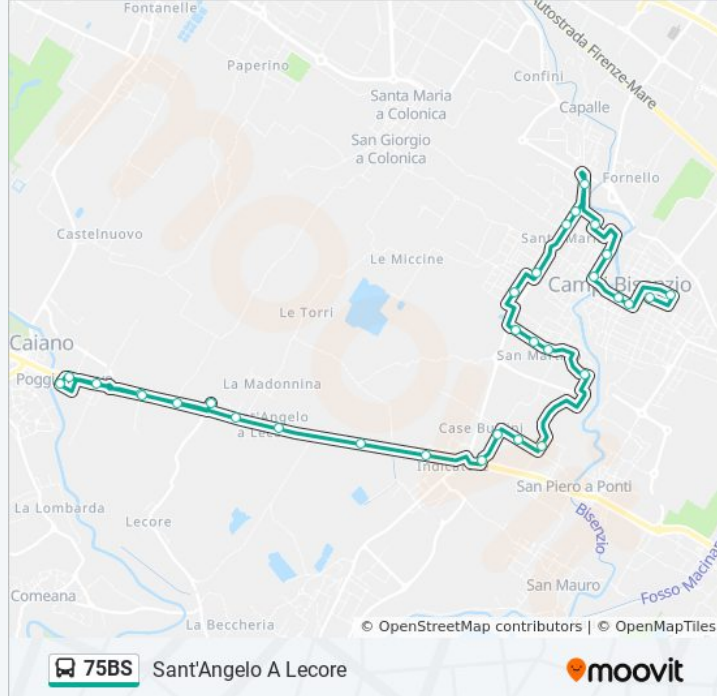

Gorinello 01

San Martino 07

Pistoiese 39

Pistoiese 41

Pistoiese 43

Pistoiese 45

Crocicchio Dell'Oro

Le Mosche

Caiano

Carcerina

Signa De Amicis

Pistoiese Molino

Sant'Angelo A Lecore

Orari, mappe e fermate della linea bus 75BS disponibili in un PDF su moovitapp.com. Usa [App Moovit](https://moovitapp.com) per ottenere tempi di attesa reali, orari di tutte le altre linee o indicazioni passo-passo per muoverti con i mezzi pubblici a Firenze.

[Scopri Moovit](#) • [Soluzioni MaaS](#) • [Paesi disponibili](#) • [Mooviter Community](#)

© 2024 Moovit - Tutti i diritti riservati

Controlla gli orari di arrivo in tempo reale