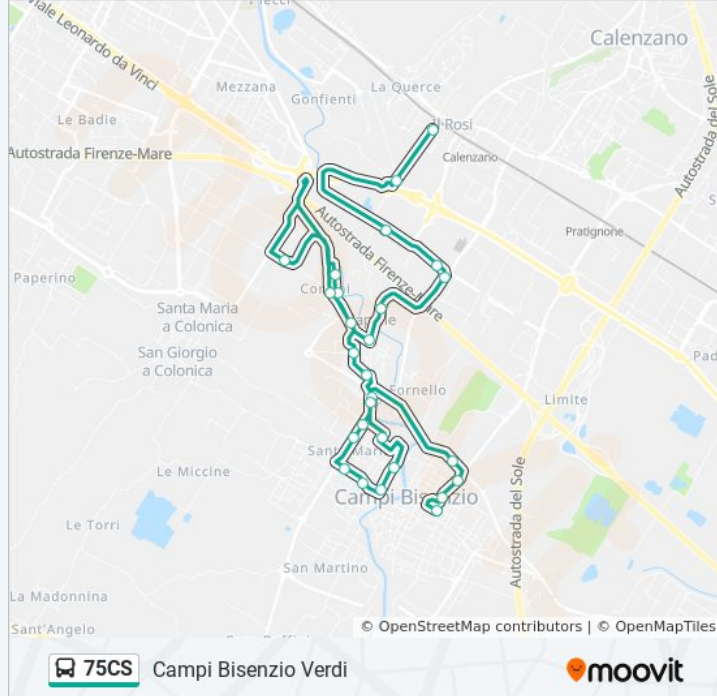

Direzione: Campi Bisenzio Verdi

Fermate: 27

Durata del tragitto: 37 min

La linea in sintesi:

Scuola Garibaldi

Confini

Variante Nord Saliscendi

Saliscendi Variante Nord

Saliscendi Genova

Campi Bisenzio Verdi

Direzione: Il Rosi

23 fermate

[VISUALIZZA GLI ORARI DELLA LINEA](#)

Campi Bisenzio Verdi

Campi Bisenzio Risorgimento

Piazza Dante

Santo Stefano

Piazza Gramsci

Santa Maria

Scuola Garibaldi

Confini

Confini Volta

Confini Capalle

Confini Centola

Fermate: 23

Durata del tragitto: 33 min

La linea in sintesi:

I Gigli

Marinella

Il Pecci

Cellerese

Il Rosi