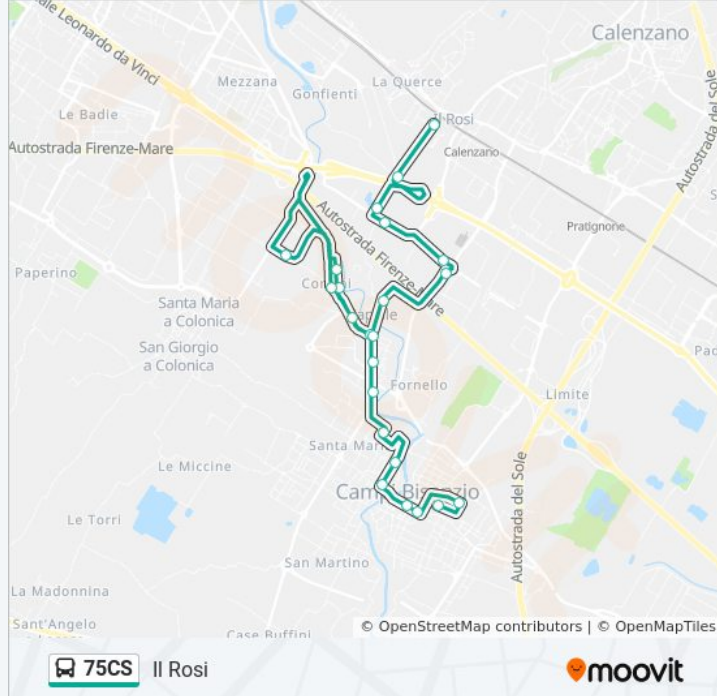

Direzione: Campi Bisenzio Verdi

Fermate: 27

Durata del tragitto: 37 min

La linea in sintesi:

Scuola Garibaldi

Confini

Variante Nord Saliscendi

Saliscendi Variante Nord

Santo Stefano

Piazza Gramsci

Santa Maria

Scuola Garibaldi

Confini

Confini Volta

Confini Capalle

Confini Centola

Galilei Confini

Campi Bisenzio Galilei

Campi Bisenzio Maiano

Confini Galilei

Confini 05

San Quirico

Biancospino

Orari della linea bus 75CS

Fermate: 23

Durata del tragitto: 33 min

La linea in sintesi:

I Gigli

Marinella

Il Pecci

Cellerese

Il Rosi