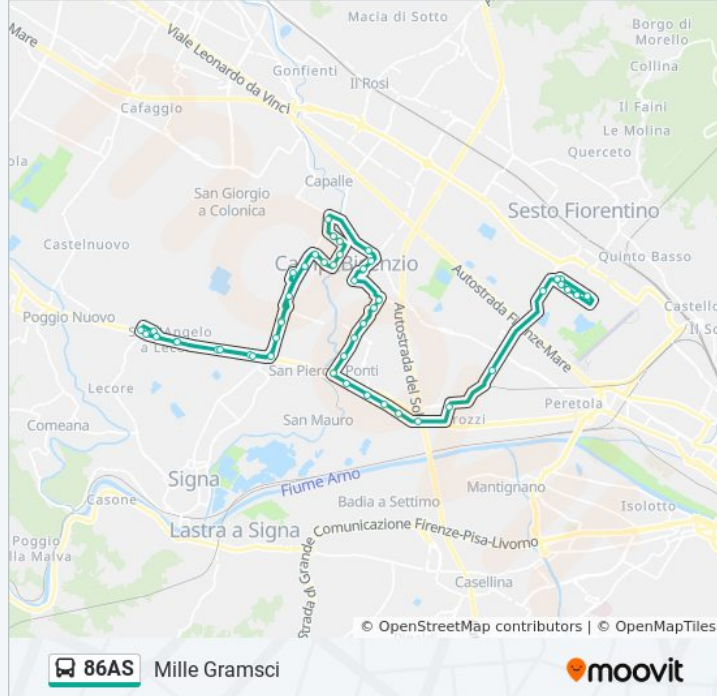

86AS

Mille Gramsci

Scarica L'App

La linea bus 86AS Mille Gramsci ha una destinazione. Durante la settimana è operativa:

(1) Mille Gramsci: 06:30 - 07:35

Usa Moovit per trovare le fermate della linea bus 86AS più vicine a te e scoprire quando passerà il prossimo mezzo della linea bus 86AS

Informazioni sulla linea bus 86AS

Direzione: Mille Gramsci

Fermate: 51

Durata del tragitto: 74 min

La linea in sintesi:

Olmo Giusti

La Villa

Confini

Del Cantone Lucchese

Dell'Osmannoro Consorzio Agrario

Polo Scientifico Dipartimento Fisica

Polo Scientifico Fisica Nucleare

Polo Scientifico Dipartimento Agraria

Polo Scientifico Cnr

Polo Scientifico Dipartimento Chimica

Polo Scientifico Plesso Aule

Moravia

Giusti Istituto D'Arte

Mille Gramsci

...
pubblici a Firenze.
[Scopri Moovit](#) • [Soluzioni MaaS](#) • [Paesi disponibili](#) •
[Mooviter Community](#)

© 2024 Moovit - Tutti i diritti riservati