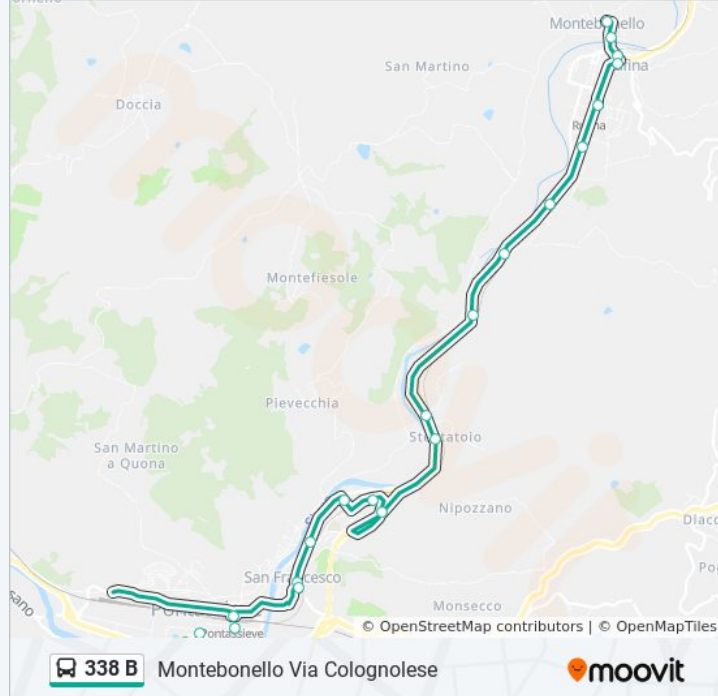

338 B

Acone-Rufina-Pontassieve "ed"

Scarica L'App

La linea bus 338 B (Acone-Rufina-Pontassieve "ed") ha 2 percorsi. Durante la settimana è operativa:

(1) Montebonello Via Colognese: 07:15 - 14:00(2) Pontassieve FS: 07:36

Usa Moovit per trovare le fermate della linea bus 338 B più vicine a te e scoprire quando passerà il prossimo mezzo della linea bus 338 B

Direzione: Montebonello Via Colognese

23 fermate

[VISUALIZZA GLI ORARI DELLA LINEA](#)

Orari della linea bus 338 B

Orari di partenza verso Montebonello Via Colognese:

lunedì	07:15 - 14:00
martedì	07:15 - 14:00
mercoledì	07:15 - 14:00
giovedì	07:15 - 14:00
venerdì	07:15 - 14:00
sabato	07:15
domenica	Non in Servizio

Informazioni sulla linea bus 338 B**Direzione:** Montebonello Via Colognese**Fermate:** 23**Durata del tragitto:** 20 min**La linea in sintesi:**

Montebonello Via Trieste

Montebonello Via Colognese

Direzione: Pontassieve FS