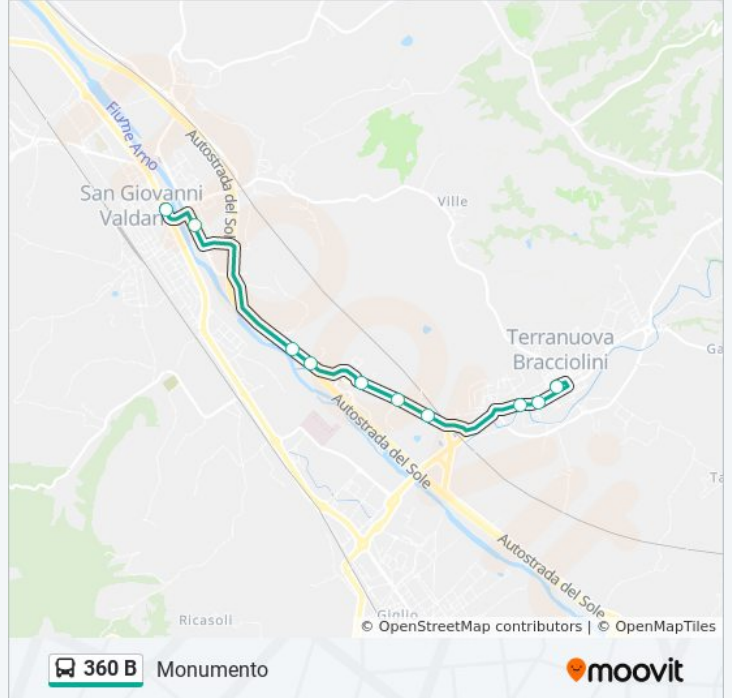

 360 B

Montevarchi-Incisa Valdarno-Pontassieve-Firenze

Scarica L'App

La linea bus 360 B (Montevarchi-Incisa Valdarno-Pontassieve-Firenze) ha 3 percorsi. Durante la settimana è operativa: (1) Montevarchi Polo Intermodale: 07:40 - 13:40(2) Monumento: 07:30(3) Rignano Cimitero: 07:45
Usa Moovit per trovare le fermate della linea bus 360 B più vicine a te e scoprire quando passerà il prossimo mezzo della linea bus 360 B

Informazioni sulla linea bus 360 B**Direzione:** Montevarchi Polo Intermodale**Fermate:** 22**Durata del tragitto:** 23 min**La linea in sintesi:**

Direzione: Monumento

10 fermate

[VISUALIZZA GLI ORARI DELLA LINEA](#)

Via F.Lli Cervi Nc.13

Monumento

Orari della linea bus 360 B

Orari di partenza verso Monumento:

lunedì	07:30
martedì	07:30
mercoledì	07:30
giovedì	07:30
venerdì	07:30
sabato	07:30 - 13:35
domenica	Non in Servizio

Informazioni sulla linea bus 360 B

Direzione: Monumento

Fermate: 10

Durata del tragitto: 15 min

La linea in sintesi:

Direzione: Rignano Cimitero

40 fermate

[VISUALIZZA GLI ORARI DELLA LINEA](#)