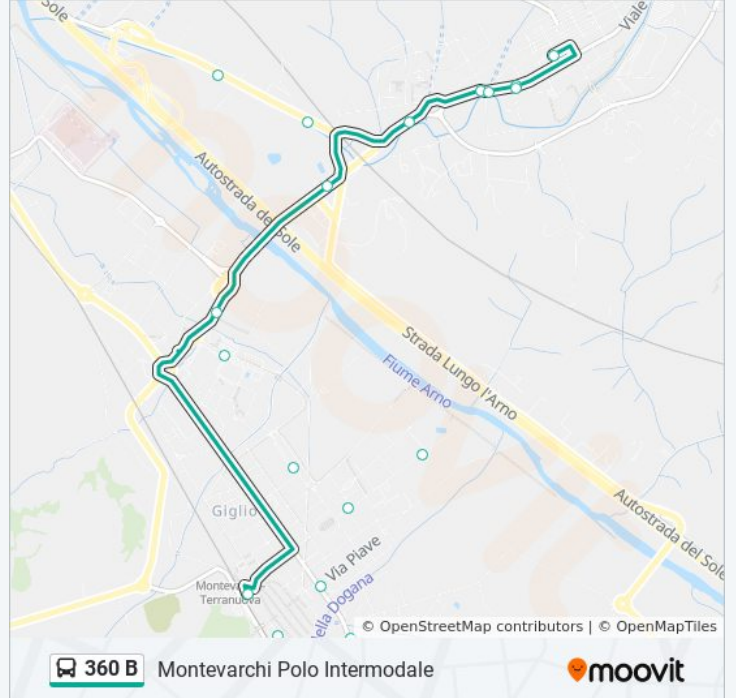

 360 B

Montevarchi-Incisa Valdarno-Pontassieve-Firenze

Scarica L'App

La linea bus 360 B (Montevarchi-Incisa Valdarno-Pontassieve-Firenze) ha 3 percorsi. Durante la settimana è operativa: (1) Montevarchi Polo Intermodale: 07:40 - 13:40(2) Monumento: 07:30(3) Rignano Cimitero: 07:45
Usa Moovit per trovare le fermate della linea bus 360 B più vicine a te e scoprire quando passerà il prossimo mezzo della linea bus 360 B

Direzione: Montevarchi Polo Intermodale

22 fermate

[VISUALIZZA GLI ORARI DELLA LINEA](#)

San Giovanni Valdarno Coop
Monumento
Via F.Lli Cervi Di Fronte Nc.13
Via Poggilupi Di Fr. 656 (Opp. Distribut
Via Poggilupi Di Fr. 130 (Autovelox)
Via Di Terranuova 100m Prima Rotatoria
Viale Europa Nc.12/A
Viale Europa Nc.22
Via S.Tito (Autostazione Terranuova)
Viale Europa 13/A
Viale Europa Di Fronte Nc.12/A
Via Ponte Mocarini 694
Via Di Terranuova Nc.98
Via Della Farnia Coop
Piazzale Allende Poste Lato Centro
Montevarchi Liceo
Viale Matteotti Nc 20
Cinema Guerra
Montevarchi Vasca
Banca Fideuram
Dogana

Orari della linea bus 360 B

Orari di partenza verso Montevarchi Polo Intermodale:

lunedì	07:40 - 13:40
martedì	07:40 - 13:40
mercoledì	07:40 - 13:40
giovedì	07:40 - 13:40
venerdì	07:40 - 13:40
sabato	07:40
domenica	Non in Servizio

Informazioni sulla linea bus 360 B**Direzione:** Montevarchi Polo Intermodale**Fermate:** 22**Durata del tragitto:** 23 min**La linea in sintesi:**

Direzione: Monumento

10 fermate

[VISUALIZZA GLI ORARI DELLA LINEA](#)