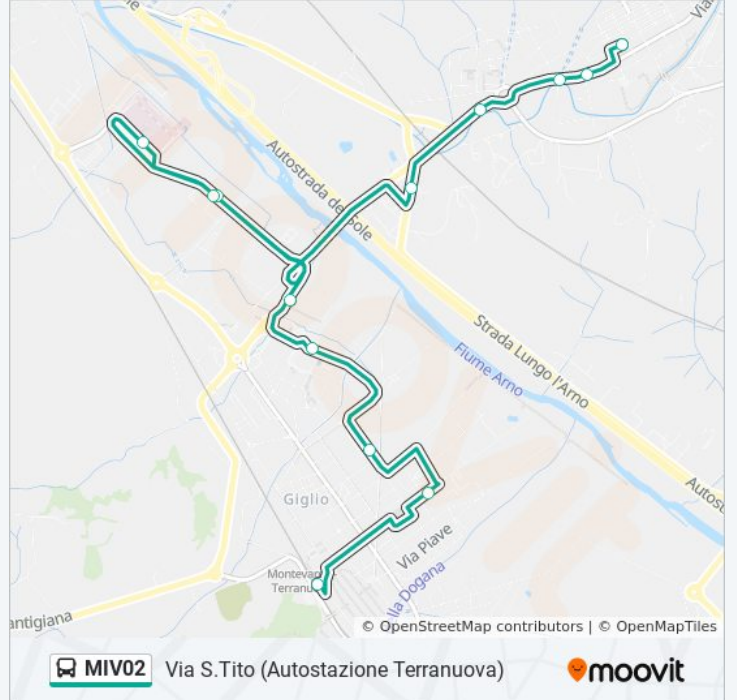

Informazioni sulla linea bus MIV02

Direzione: Montevarchi Polo Intermodale

Fermate: 12

Durata del tragitto: 20 min

La linea in sintesi:

Direzione: Via S.Tito (Autostazione Terranuova)

13 fermate

[VISUALIZZA GLI ORARI DELLA LINEA](#)

Sp.11 Loc. Le Coste Dir Terranuova

Via Di Terranuova 100m Prima Rotatoria

Viale Europa Nc.12/A

Viale Europa Nc.22

Via S.Tito (Autostazione Terranuova)

Orari della linea bus MIV02

Orari di partenza verso Via S.Tito (Autostazione Terranuova):

lunedì	06:55 - 20:25
martedì	06:55 - 20:25
mercoledì	06:55 - 20:25
giovedì	Non in Servizio
venerdì	06:55 - 20:25
sabato	06:55 - 20:25
domenica	Non in Servizio

Informazioni sulla linea bus MIV02

Direzione: Via S.Tito (Autostazione Terranuova)

Fermate: 13

Durata del tragitto: 20 min

La linea in sintesi:

Orari, mappe e fermate della linea bus MIV02 disponibili in un PDF su moovitapp.com. Usa [App Moovit](#) per ottenere tempi di attesa reali, orari di tutte le altre linee o indicazioni passo-passo per muoverti con i mezzi pubblici a Firenze.