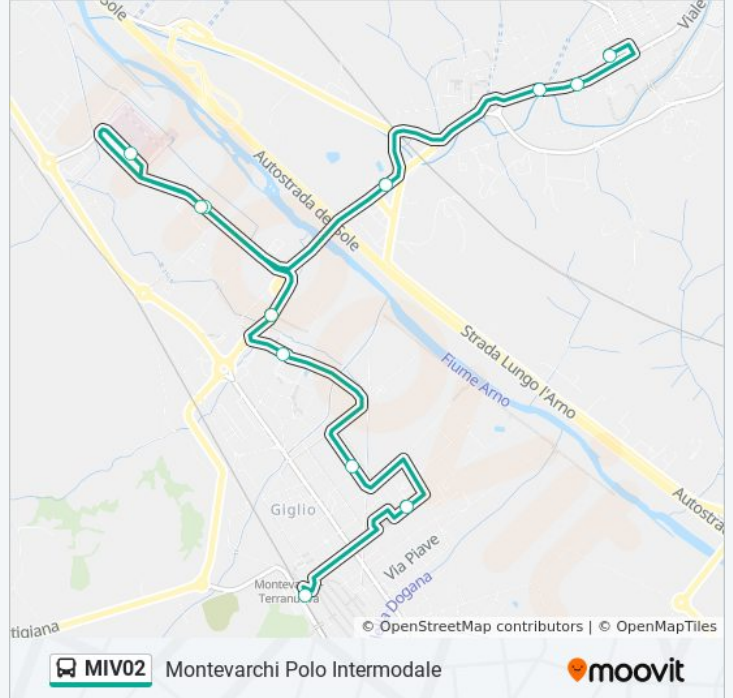

Usa Moovit per trovare le fermate della linea bus MIV02 più vicine a te e scoprire quando passerà il prossimo mezzo della linea bus MIV02

Direzione: Montevarchi Polo Intermodale

12 fermate

[VISUALIZZA GLI ORARI DELLA LINEA](#)

Via S.Tito (Autostazione Terranuova)

Viale Europa 13/A

Viale Europa Di Fronte Nc.12/A

Via Ponte Mocarini 694

Giacomo Leopardi (Dir. Ospedale)

Ospedale Del Valdarno

Giacomo Leopardi (Terranuova)

Via Di Terranuova Nc.98

Via Della Farnia Coop

Piazzale Allende Poste Lato Centro

Viale Matteotti Nc 20

Montevarchi Polo Intermodale

Orari della linea bus MIV02

Orari di partenza verso Montevarchi Polo Intermodale:

lunedì	06:30 - 20:00
martedì	06:30 - 20:00
mercoledì	06:30 - 20:00
giovedì	Non in Servizio
venerdì	06:30 - 20:00
sabato	06:30 - 20:00
domenica	Non in Servizio

Informazioni sulla linea bus MIV02

Direzione: Montevarchi Polo Intermodale

Fermate: 12

Durata del tragitto: 20 min

La linea in sintesi:

Direzione: Via S.Tito (Autostazione Terranuova)

13 fermate

[VISUALIZZA GLI ORARI DELLA LINEA](#)