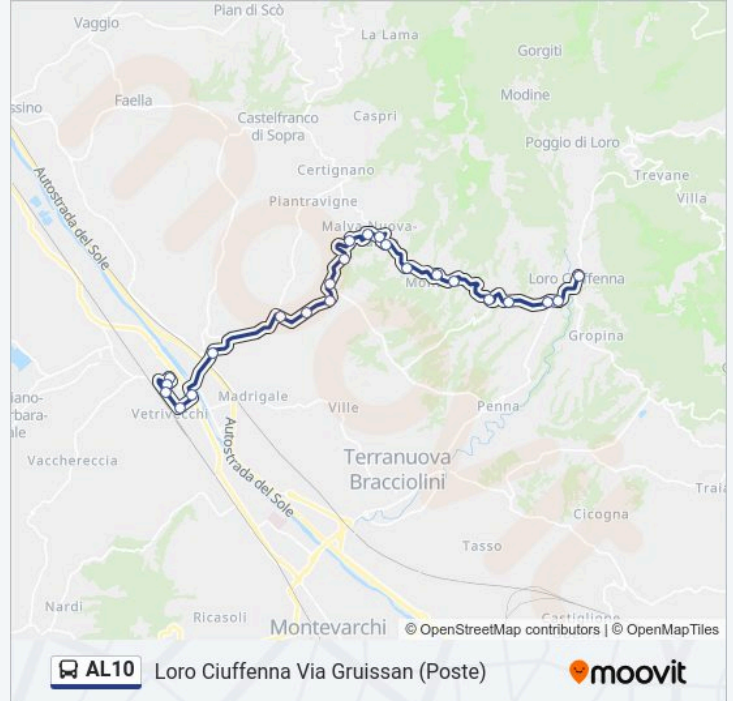

Malva

Bv. Bel Poggio

Bv. Poggitazzi

Montalto Bv.

Villa Dell'Olio Nord

Montemarciano Bv.

Campolacconi

Orari della linea AL10

Informazioni sulla linea AL10

Direzione: Loro Ciuffenna Via Gruissan (Poste)

Fermate: 23

Durata del tragitto: 25 min

La linea in sintesi:

Ristorante Cioni

Via Piana Nc.2 Di Via Buozzi

Loro Ciuffenna Via Gruissan (Poste)

Direzione: Loro Ciuffenna Via Gruissan (Poste)

22 fermate

[VISUALIZZA GLI ORARI DELLA LINEA](#)

Pian Di Sco' Farmacia

Pian Di Sco' Via Marconi

Frantoio (Bonciani)

Loc. Capalli Direz. Castelfranco

Ponte A Mandri