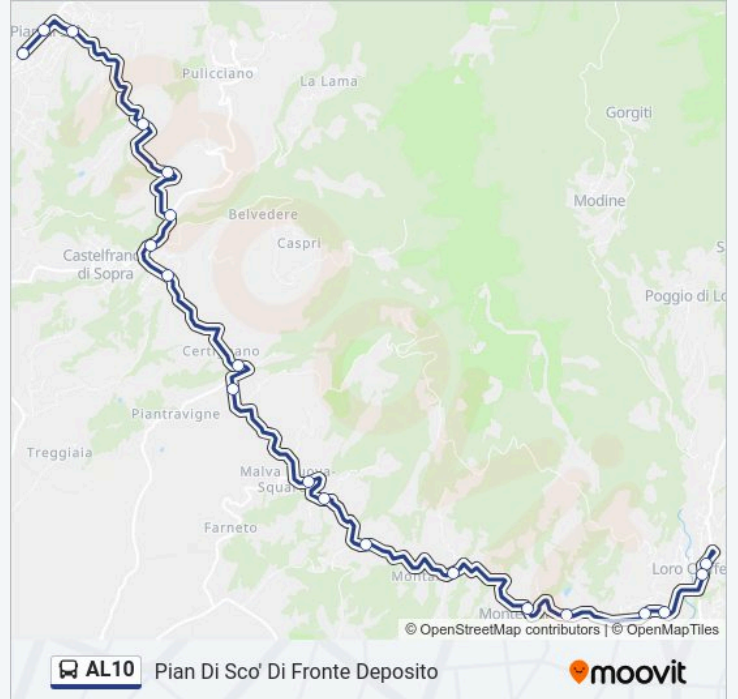

Certignano Ritorno

Castelfranco Di Sopra

Via Soffena Ritorno

Ponte A Mandri Ritorno

Loc. Capalli Direz. Pian Di Sco'

Frantoio (Bonciani) Ritorno

Pian Di Sco' Via Marconi Ritorno

Orari della linea AL10

Orari di partenza verso Pian Di Sco' Di Fronte Deposito:

lunedì	14:55
martedì	14:55
mercoledì	14:55
giovedì	14:55
venerdì	14:55
sabato	14:00
domenica	Non in Servizio

Informazioni sulla linea AL10

Direzione: Pian Di Sco' Di Fronte Deposito

Fermate: 20

Durata del tragitto: 25 min

La linea in sintesi:

Pian Di Sco' Farmacia

Pian Di Sco' Di Fronte Deposito

Direzione: Piazza Palermo

19 fermate

[VISUALIZZA GLI ORARI DELLA LINEA](#)