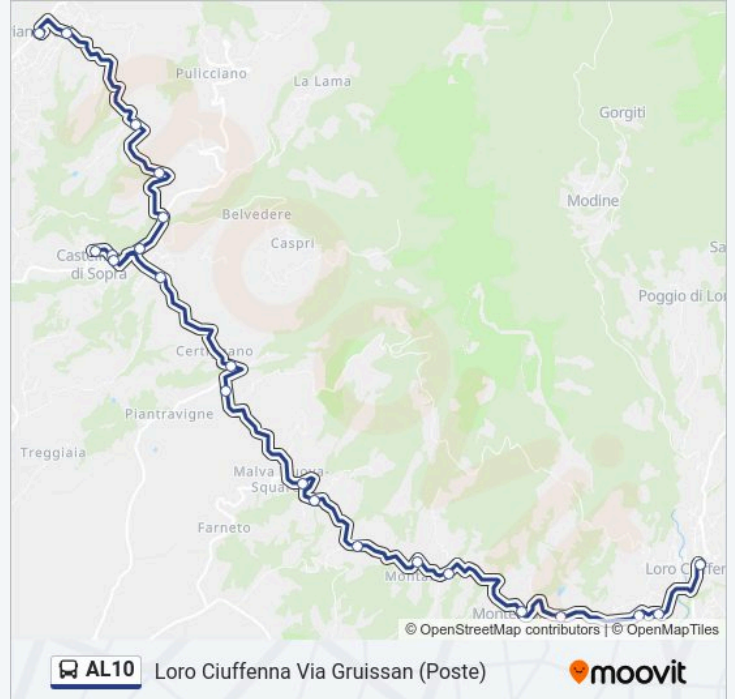

Bv. Bel Poggio

Bv. Poggitazzi

Montalto Bv.

Villa Dell'Olio Nord

Montemarciano Bv.

Orari della linea AL10

Orari di partenza verso Loro Ciuffenna Via Gruissan (Poste):

lunedì	06:35
martedì	06:35
mercoledì	06:35
giovedì	06:35
venerdì	06:35
sabato	06:35
domenica	Non in Servizio

Informazioni sulla linea AL10

Direzione: Loro Ciuffenna Via Gruissan (Poste)

Fermate: 22

Durata del tragitto: 20 min

La linea in sintesi:

Campolacconi

Ristorante Cioni

Via Piana Nc.2 Di Via Buozzi

Loro Ciuffenna Via Gruissan (Poste)

Direzione: Pian Di Sco' Di Fronte Deposito

20 fermate

[VISUALIZZA GLI ORARI DELLA LINEA](#)

Loro Ciuffenna Via Gruissan (Poste)

Via Circonvallazione 2

Via Piana Di Fronte Nc.2 Di Via Buozzi