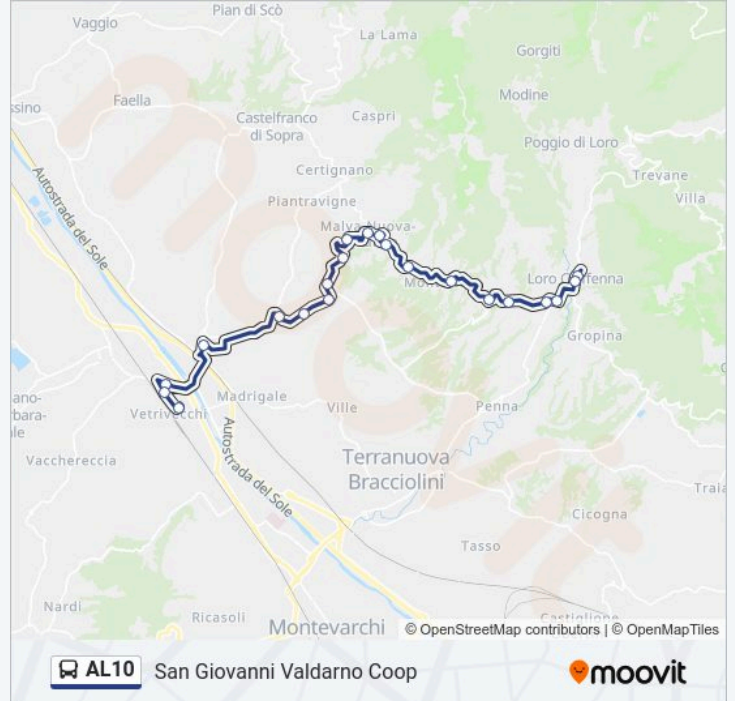

Riofi Sud

Riofi

Santa Maria (Badiola)

Orari della linea AL10

Orari di partenza verso San Giovanni Valdarno Coop:

lunedì	07:00
martedì	07:00
mercoledì	07:00
giovedì	07:00
venerdì	07:00
sabato	07:00
domenica	Non in Servizio

Informazioni sulla linea AL10

Direzione: San Giovanni Valdarno Coop

Fermate: 21

Durata del tragitto: 33 min

La linea in sintesi:

S.Giovanni V.No Viale Gramsci (I.T.I.)

Ferriera

San Giovanni Valdarno Coop