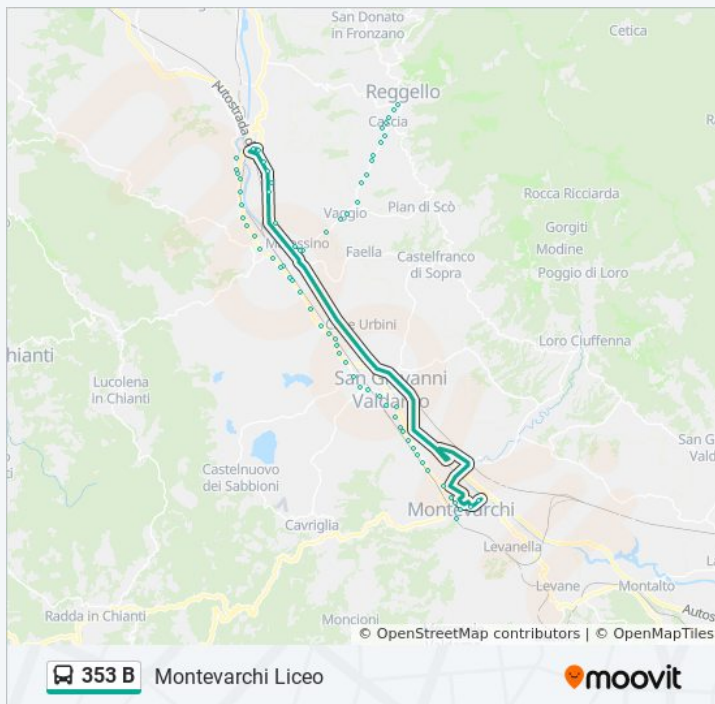

Sr69 Rismauto

Informazioni sulla linea bus 353 B

Direzione: Montevarchi Liceo

Fermate: 69

Durata del tragitto: 20 min

La linea in sintesi:

Figline Valdarno 6

Ripalta