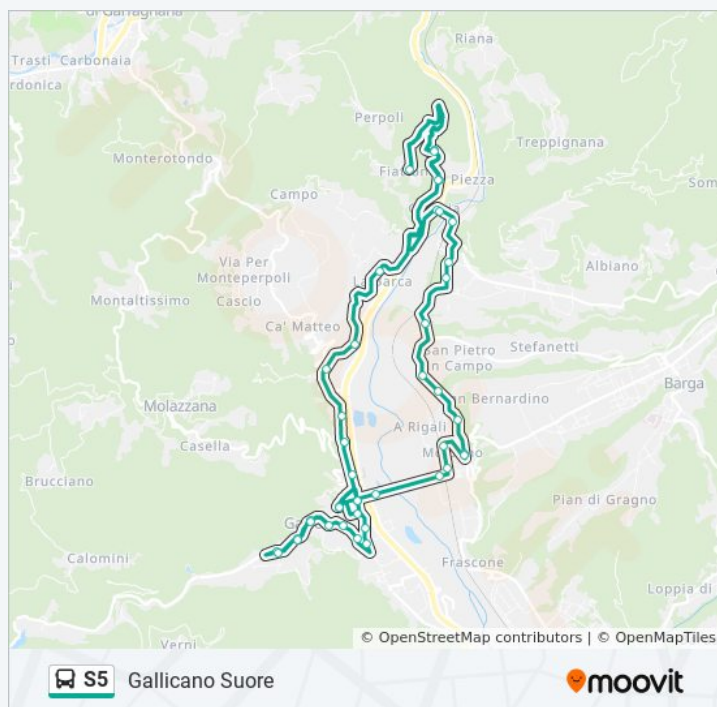

Gallicano

Via Repubblica Civ.4

Via Repubblica Civ.44

Via Della Repubblica Civ. 18

giovedì 08:40

venerdì 08:40

sabato Non in Servizio

domenica Non in Servizio

Informazioni sulla linea bus S5

Direzione: Gallicano Suore

Fermate: 43

Durata del tragitto: 45 min

La linea in sintesi:

Via Roma Ang. Ponteguelfino

Gallicano - Via Roma

P.Zadel Popolo-Gallicano