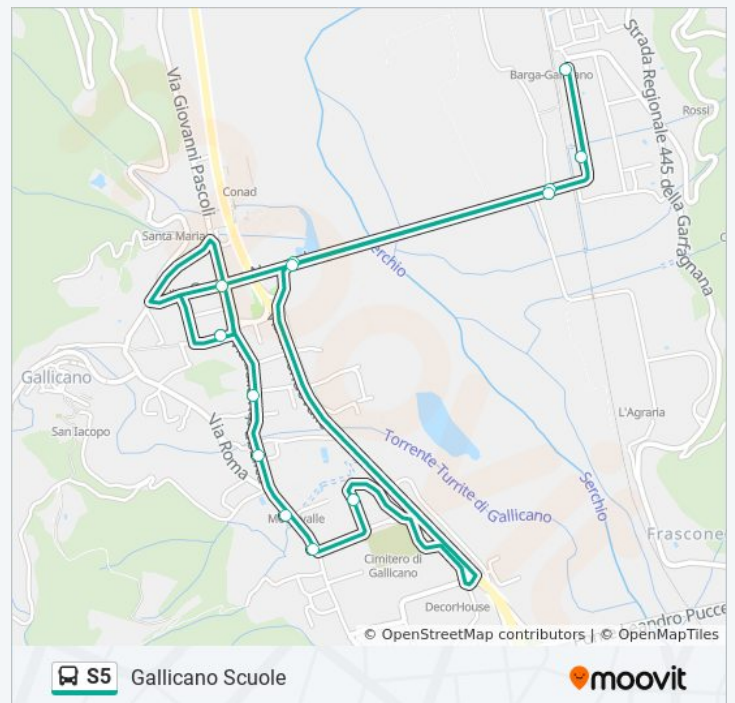

Hotel Mediavalle

sabato

08:09 - 08:15

domenica

Non in Servizio

Informazioni sulla linea bus S5

Direzione: Gallicano Scuole

Fermate: 39

Durata del tragitto: 19 min

La linea in sintesi:

La Mandria

Gallicano Scuole

Direzione: Gallicano Scuole

15 fermate

[VISUALIZZA GLI ORARI DELLA LINEA](#)

- Gallicano Scuole
- Via Mologno Centrale Enel
- Bv. Corte Lorenzini
- Stazione FS Mologno
- Via Della Stazione
- Bv. Corte Lorenzini
- Via Mologno Centrale Enel
- Via Repubblica Civ.4
- Gallicano Sc.Materne
- Via Repubblica Civ.4
- Via Repubblica Civ.44
- Via Della Repubblica Civ. 18
- Hotel Mediavalle
- La Mandria
- Gallicano Scuole

Orari della linea bus S5

Orari di partenza verso Gallicano Scuole:

lunedì	15:52
martedì	15:52
mercoledì	15:52
giovedì	15:52
venerdì	15:52
sabato	Non in Servizio
domenica	Non in Servizio

Informazioni sulla linea bus S5

Direzione: Gallicano Scuole

Fermate: 15

Durata del tragitto: 18 min

La linea in sintesi:

Direzione: Gallicano Suore

43 fermate

[VISUALIZZA GLI ORARI DELLA LINEA](#)

Gallicano