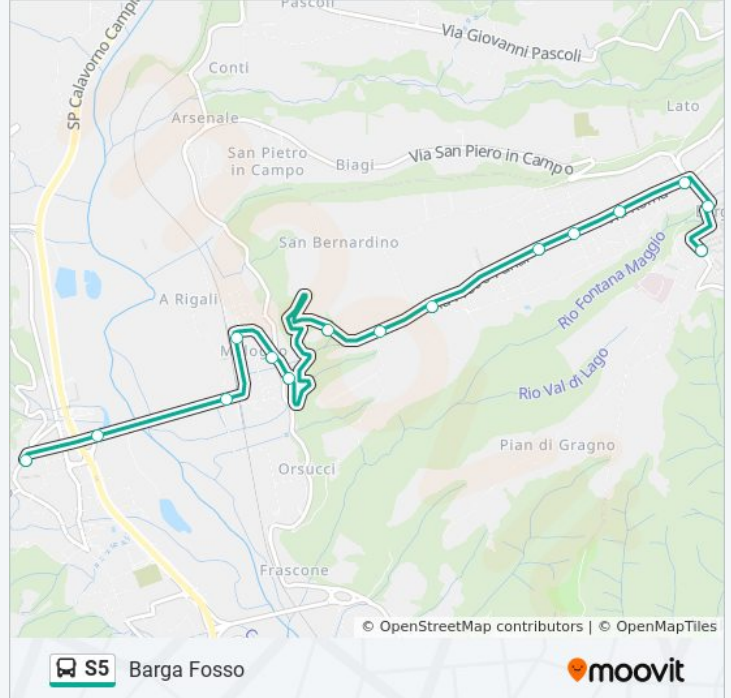

Direzione: Barga Fosso

15 fermate

[VISUALIZZA GLI ORARI DELLA LINEA](#)

Gallicano
Via Mologno Centrale Enel
Bv. Corte Lorenzini
Stazione FS Mologno
Mologno
Mologno
Via Mologno
Via Mologno Ippodromo
Via Mologno Civ.71
Via Mologno Civ.39
Via Mologno Civ.3
Via Mologno Civ.34
Barga Giardino
P.za Salvi
Barga Fosso

Orari della linea bus S5

Orari di partenza verso Barga Fosso:

lunedì	09:35 - 10:10
martedì	09:35 - 10:10
mercoledì	09:35 - 10:10
giovedì	09:35 - 10:10
venerdì	09:35 - 10:10
sabato	09:35 - 10:10
domenica	Non in Servizio

Informazioni sulla linea bus S5

Direzione: Barga Fosso

Fermate: 15

Durata del tragitto: 14 min

La linea in sintesi:

Direzione: Cardoso Capolinea

34 fermate

[VISUALIZZA GLI ORARI DELLA LINEA](#)

Loc. Il Canale

Gallicano Loc.S.Andrea

S.P. 39 Via S.Andrea Civ.72

Loc. Crocette

S.P. 39 Via S.Andrea Civ.72

Gallicano Loc.S.Andrea

Loc. Il Canale

S.P. 39 Di Vergemoli (Via Eremo Civ.30)