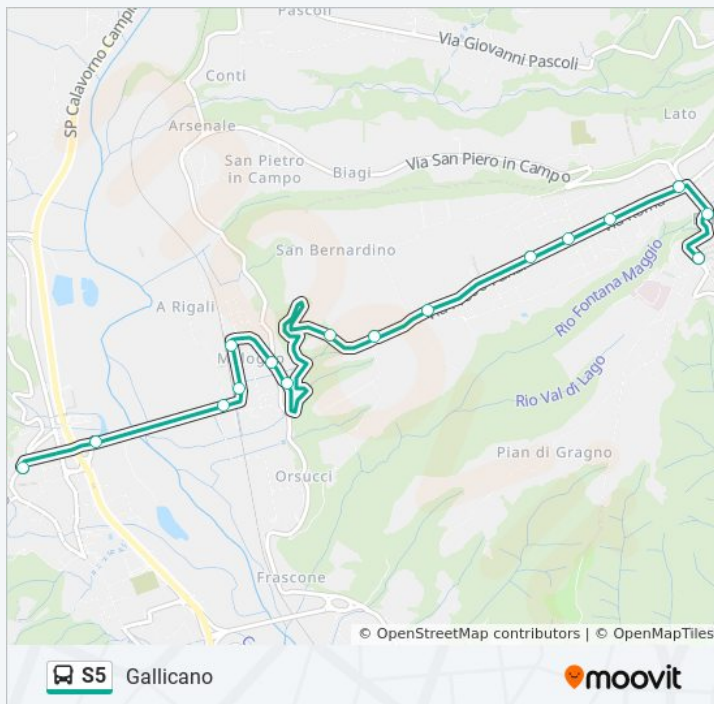

Gallicano

Informazioni sulla linea bus S5

Direzione: Gallicano

Fermate: 16

Durata del tragitto: 3 min

La linea in sintesi:

Direzione: Gallicano Sc.Materne

39 fermate