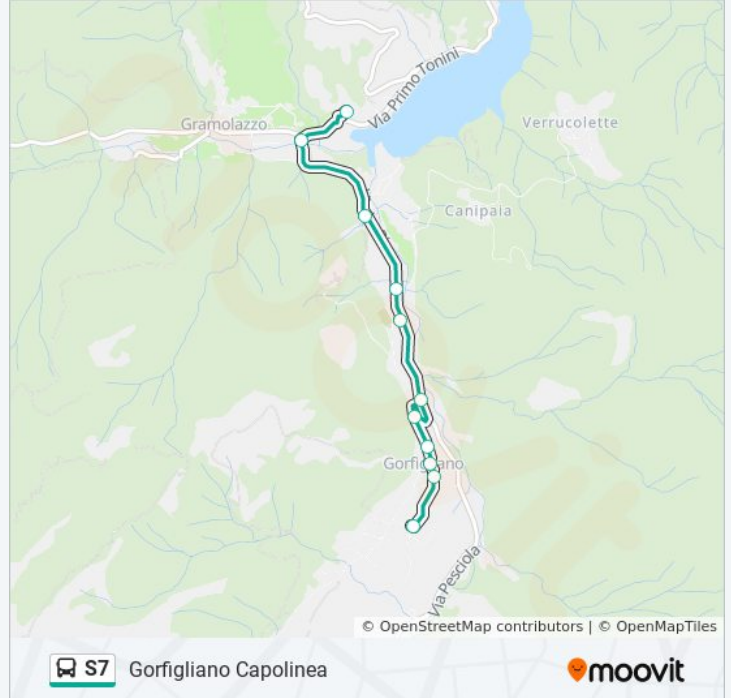

Gramolazzo Scuole
Gramolazzo Via Comunale
Gramolazzo Loc.La Piana
Bivio Verrucolette
Via Gorfigliano Loc.Pesci
Gorfigliano Bv.Paese
Gorfigliano Bv.Novelli
Gorfigliano Via Sandrini
Gorfigliano Bar Centrale
Gorfigliano Vecchie Scuole
Gorfigliano Capolinea

Informazioni sulla linea bus S7

Direzione: Gorfigliano Capolinea

Fermate: 11

Durata del tragitto: 5 min

La linea in sintesi:

Direzione: Gramolazzo Sc.

29 fermate

[VISUALIZZA GLI ORARI DELLA LINEA](#)

- Gramolazzo Scuole
- Rimessa Di Agliano Civ.10
- Agliano Paese
- Agliano Alto
- Via Moreno Civ. 20
- Via Di Agliano Civ. 14
- Via Gramolazzo Civ.10
- Gramolazzo Scuole
- Gramolazzo Via Comunale
- Gramolazzo Loc.La Piana
- Bivio Verrucolette
- Via Gorfigliano Loc.Pesci
- Gorfigliano Bv.Paese
- Gorfigliano Bv.Novelli
- Gorfigliano Via Sandrini
- Gorfigliano Bar Centrale
- Gorfigliano- V.Del Bozzo
- Emanuele