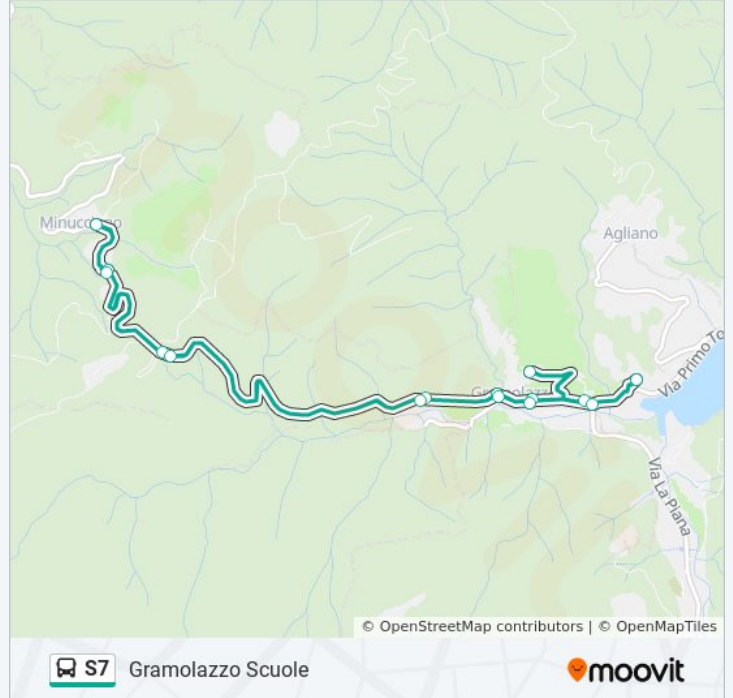

Via Minucciano Civ.83

Gramolazzo Via Tonini

Gramolazzo Scuole

Orari della linea bus S7

Orari di partenza verso Gramolazzo Scuole:

lunedì	08:49
martedì	08:49
mercoledì	08:49
giovedì	08:49
venerdì	08:49
sabato	Non in Servizio
domenica	Non in Servizio

Informazioni sulla linea bus S7

Direzione: Gramolazzo Scuole

Fermate: 16

Durata del tragitto: 21 min

La linea in sintesi:

Orari, mappe e fermate della linea bus S7 disponibili in un PDF su moovitapp.com. Usa [App Moovit](#) per ottenere tempi di attesa reali, orari di tutte le altre linee o indicazioni passo-passo per muoverti con i mezzi pubblici a Firenze.