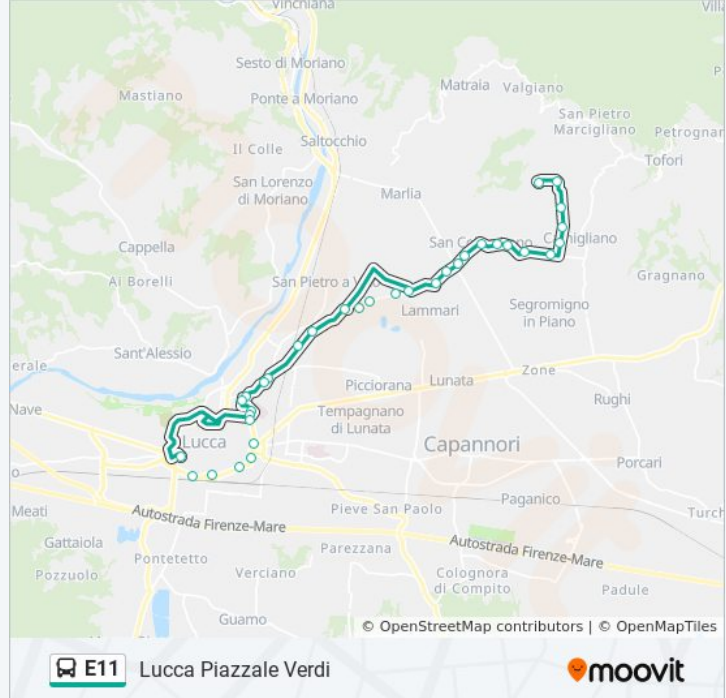

Informazioni sulla linea bus E11

Direzione: Lucca Piazzale Verdi

Fermate: 34

Durata del tragitto: 31 min

La linea in sintesi:

Bellaria

Bellaria

Via Delle Ville Chiesa

Via Jacopo Della Quercia

V. Bianchini Ex Ospedale

Via Ospedale Ang.Marti

Viale Marconi Itc

V.Le Marconi Ang.Don A.Mei

Pacini 2

Viale Giusti

Regina Margherita FS

Viale Carducci

Lucca Piazzale Verdi

Direzione: Segromigno Cimitero

37 fermate

[VISUALIZZA GLI ORARI DELLA LINEA](#)

Lucca Piazzale Verdi

Viale Carducci

V.Le Cavour Questura

Stazione FS Lucca

Viale Giusti

Pacini 1

V.Le Marconi Ang.Castracani

Viale Marconi Itc

Via Ospedale Itc

V. Bianchini Ex Ospedale

Via Jacopo Quercia