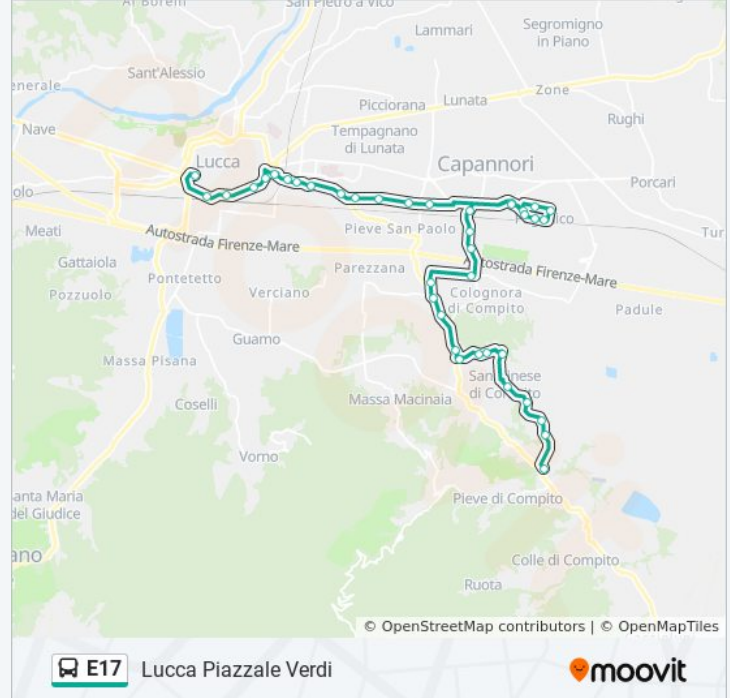

**Informazioni sulla linea bus E17**

**Direzione:** Lucca Piazzale Verdi

**Fermate:** 33

**Durata del tragitto:** 38 min

**La linea in sintesi:**

Via Del Marginone

Via Del Marginone

Via Tiglio Civ.1884

Via Di Tiglio

Via Di Tiglio

Via Di Tiglio

Viale Cadorna

Pacini 2

Viale Giusti

Regina Margherita FS

Viale Carducci

Lucca Piazzale Verdi

**Direzione: S.Ginesse Bv.Tiglio**

26 fermate

[VISUALIZZA GLI ORARI DELLA LINEA](#)

Lucca Piazzale Verdi

Viale Carducci

V.Le Cavour Questura

Stazione FS Lucca

Viale Giusti

Pacini 1

Viale Cadorna

Via Di Tiglio

Via Di Tiglio

Via Di Tiglio

Via Tiglio Civ.1885

Via Di Tiglio