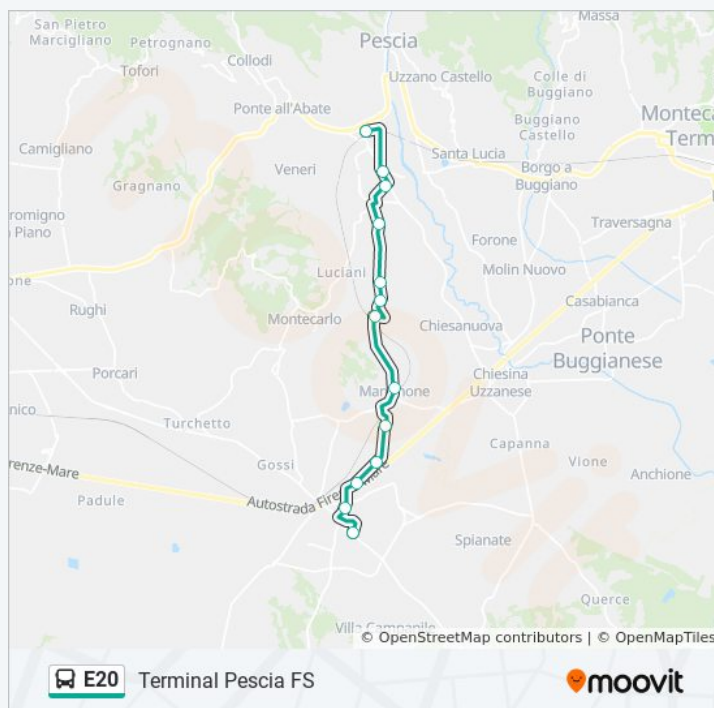

Direzione: Terminal Pescia FS

13 fermate

[VISUALIZZA GLI ORARI DELLA LINEA](#)

Altopascio

Via Gavinana Distr.Ip

Via Mammianese Civ.17

Via Mammianese Civ.4

Via Mammianese Civ.19

Marginone

San Salvatore

Via Mammianese

Via Mammianese Ang.Bianucci

Macchie S.Pietro

Via Romana Ang.Francesca

Via Romana Civ.80

Terminal Pescia FS

Orari della linea bus E20

Orari di partenza verso Terminal Pescia FS:

lunedì	05:48
martedì	05:48
mercoledì	05:48
giovedì	05:48
venerdì	05:48
sabato	05:48
domenica	Non in Servizio

Informazioni sulla linea bus E20

Direzione: Terminal Pescia FS

Fermate: 13

Durata del tragitto: 16 min

La linea in sintesi:

Orari, mappe e fermate della linea bus E20 disponibili in un PDF su [moovitapp.com](#). Usa [App Moovit](#) per ottenere tempi di attesa reali, orari di tutte le altre linee o indicazioni passo-passo per muoverti con i mezzi pubblici a Firenze.

[Scopri Moovit](#) • [Soluzioni MaaS](#) • [Paesi disponibili](#) • [Mooviter Community](#)

© 2024 Moovit - Tutti i diritti riservati

Controlla gli orari di arrivo in tempo reale