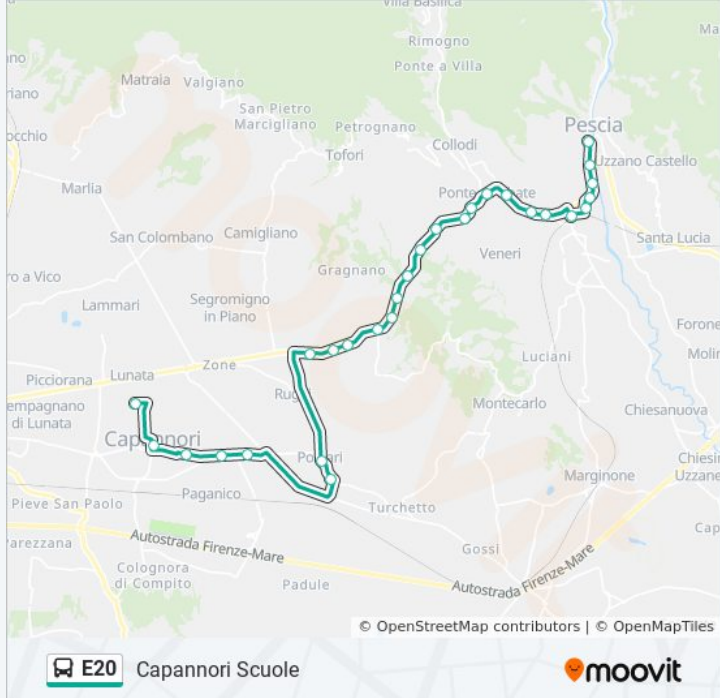

## Informazioni sulla linea bus E20

**Direzione:** Capannori Scuole

**Fermate:** 28

**Durata del tragitto:** 37 min

**La linea in sintesi:**

Via Pesciatina

Via Pesciatina Civ.565

Via Pesciatina Civ.778

Porcari

Porcari Itc

Via Romana Lucca Carrelli

Via Romana Civ.427

Via V.Romana Tamoil

Capannori Farmacia

Capannori Scuole

**Direzione: Marginone**

28 fermate

[VISUALIZZA GLI ORARI DELLA LINEA](#)

Pescia

Via Garibaldi Mercato Fiori

V.Le Garibaldi, 60 (Ponte Marchi)

Pescia Casacce

V.Le Marconi

Via Romana Ang.Francesca