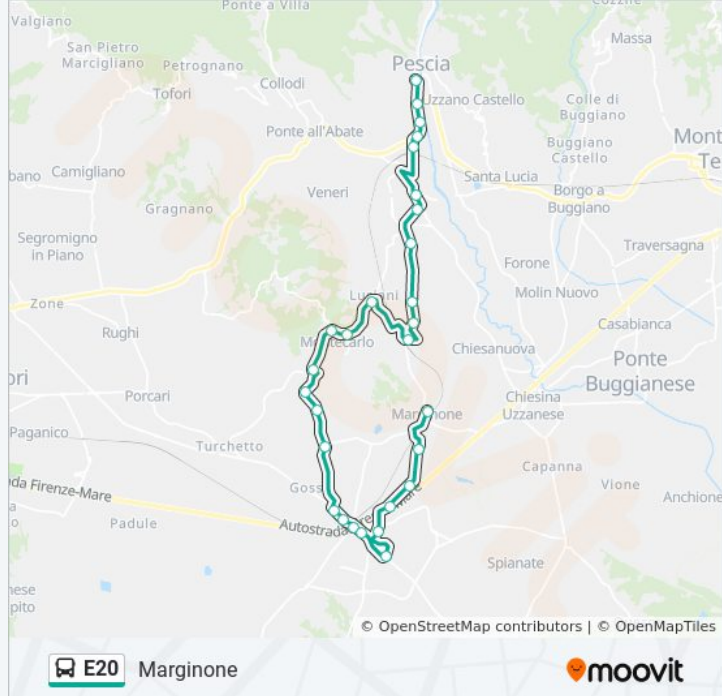

### Informazioni sulla linea bus E20

**Direzione:** Marginone

**Fermate:** 28

**Durata del tragitto:** 31 min

**La linea in sintesi:**

Via Romana Civ.89

Via Romana Ang.Catalani

Stazione FS Altopascio

Via Cavour C/O Scuola Media

Altopascio

Via Gavinana Distr.Ip

Via Mammianese Civ.17

Via Mammianese Civ.4

Via Mammianese Civ.19

Marginone

### Direzione: Pescia

20 fermate

[VISUALIZZA GLI ORARI DELLA LINEA](#)

Via San Piero

Via San Piero Civ.49

Luciani

Montecarlo Bv.Pescia

Montecarlo

Via Montecarlo Civ.21

P.za Liberta - San Giuseppe

San Giuseppe Ang.Via Mazzone

Via Poltroniera

Loc. Vecchiaccia

Marginone

San Salvatore

Via Mammianese