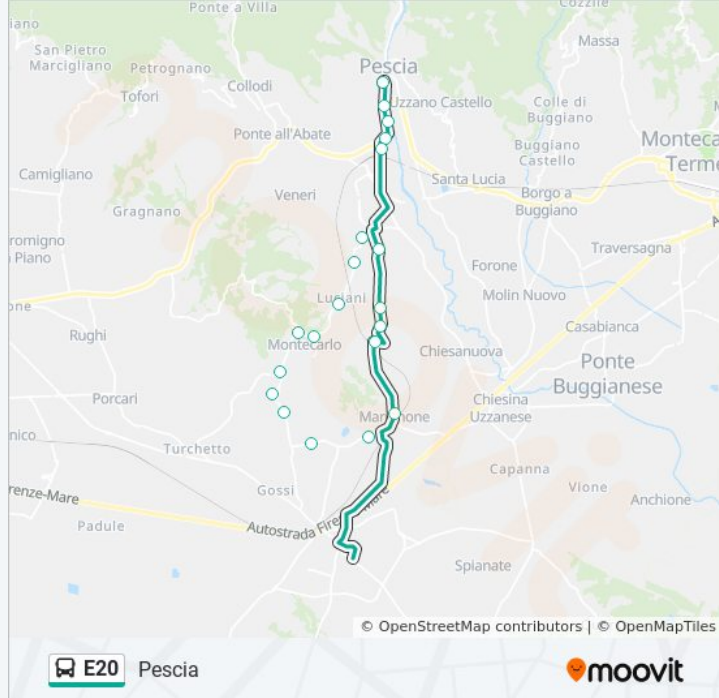

### Informazioni sulla linea bus E20

**Direzione:** Pescia

**Fermate:** 20

**Durata del tragitto:** 20 min

**La linea in sintesi:**

Via Garibaldi Ang. Europa

Pescia

**Direzione: Porcari**

19 fermate

[VISUALIZZA GLI ORARI DELLA LINEA](#)

Pescia

Via Garibaldi Mercato Fiori

V.Le Garibaldi, 60 (Ponte Marchi)

Pescia Casacce

V.Le Marconi

Via Romana Ang.Francesca