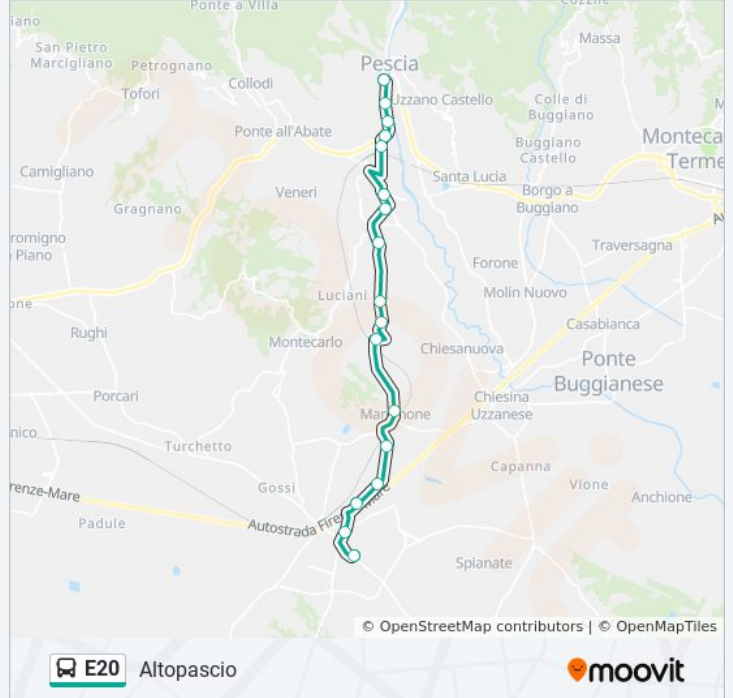

Usa Moovit per trovare le fermate della linea bus E20 più vicine a te e scoprire quando passerà il prossimo mezzo della linea bus E20

**Direzione: Altopascio**

17 fermate

[VISUALIZZA GLI ORARI DELLA LINEA](#)

**Orari della linea bus E20**

Orari di partenza verso Altopascio:

lunedì	14:05 - 20:07
martedì	14:05 - 20:07
mercoledì	14:05 - 20:07
giovedì	14:05 - 20:07
venerdì	14:05 - 20:07
sabato	14:05 - 20:07
domenica	Non in Servizio

**Informazioni sulla linea bus E20**

**Direzione:** Altopascio

**Fermate:** 17

**Durata del tragitto:** 20 min

**La linea in sintesi:**

## Direzione: Capannori Scuole

28 fermate

[VISUALIZZA GLI ORARI DELLA LINEA](#)

Pescia

Via Garibaldi Mercato Fiori

V.Le Garibaldi, 60 (Ponte Marchi)

Pescia Casacce

V.Le Marconi