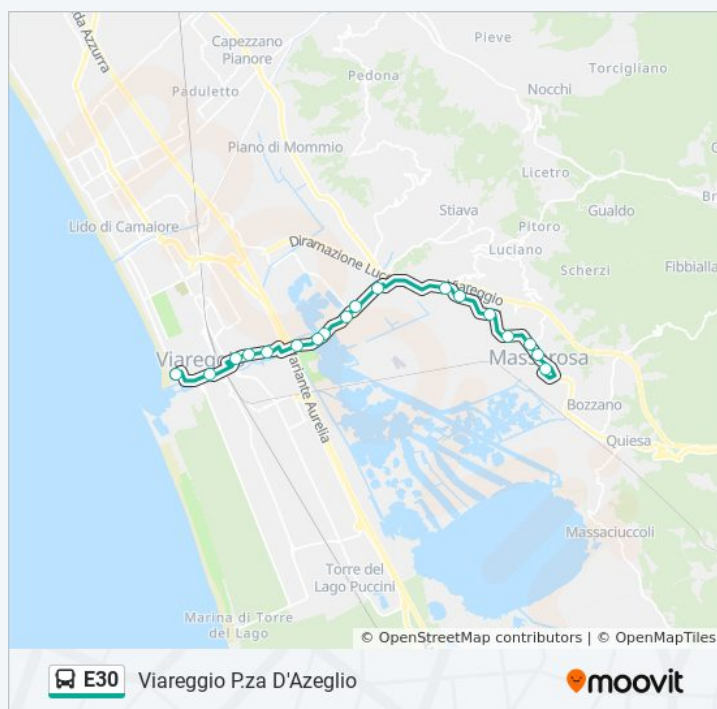

La linea bus E30 (Massarosa Poste) ha 3 percorsi. Durante la settimana è operativa:

(1) Massarosa Poste: 06:50(2) Valpromaro: 06:18(3) Viareggio P.za D'Azeglio: 07:13

Usa Moovit per trovare le fermate della linea bus E30 più vicine a te e scoprire quando passerà il prossimo mezzo della linea bus E30

Direzione: Massarosa Poste

Fermate: 20

Durata del tragitto: 20 min

La linea in sintesi:

Direzione: Valpromaro

38 fermate

[VISUALIZZA GLI ORARI DELLA LINEA](#)

Viareggio P.za D'Azeglio

Informazioni sulla linea bus E30

Direzione: Viareggio P.za D'Azeglio

Fermate: 18

Via Montramito Fiat

San Rocchino

San Rocchino

Via Montramito Ang. Brentino

Tobino

Via Tobino

Via Tobino Vigili Fuoco

Via Regia

Viareggio P.za D'Azeglio

Durata del tragitto: 22 min

La linea in sintesi:

Orari, mappe e fermate della linea bus E30 disponibili in un PDF su moovitapp.com. Usa [App Moovit](#) per ottenere tempi di attesa reali, orari di tutte le altre linee o indicazioni passo-passo per muoverti con i mezzi pubblici a Firenze.