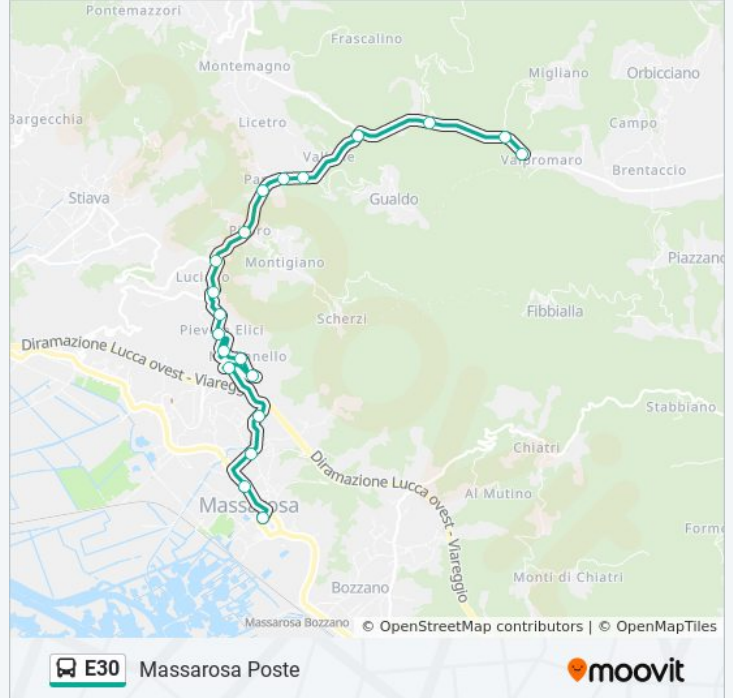

La linea bus E30 (Massarosa Poste) ha 3 percorsi. Durante la settimana è operativa:

(1) Massarosa Poste: 06:50(2) Valpromaro: 06:18(3) Viareggio P.za D'Azeglio: 07:13

Usa Moovit per trovare le fermate della linea bus E30 più vicine a te e scoprire quando passerà il prossimo mezzo della linea bus E30

Direzione: Massarosa Poste

20 fermate

[VISUALIZZA GLI ORARI DELLA LINEA](#)

- Valpromaro
- Via Camaiole Ang.Migliano
- Bivio Gombitelli
- Via Pitoro Ang.Camaiole
- Via Pitoro Ang.Gualdo
- Via Pitoro Ristorante
- Via Pitoro Poste
- Via Pitoro Bar Lunardini
- Via Pitoro Ang.Stiava
- Via Pitoro Civ. 9
- Pieve A Elici
- Pieve A Elici
- Via Pitoro Case Popolari
- Via M.Te Pitoro
- Via Pitoro
- Via Pitoro
- Via Pitoro
- Via Don Minzoni Edicola
- Via Sarzanese Civ. 47
- Massarosa Poste

Direzione: Massarosa Poste

Fermate: 20

Durata del tragitto: 20 min

La linea in sintesi:

Direzione: Valpromaro

38 fermate

[VISUALIZZA GLI ORARI DELLA LINEA](#)

Viareggio P.za D'Azeglio

Informazioni sulla linea bus E30

Direzione: Viareggio P.za D'Azeglio

Fermate: 18

Via Montramito Fiat

San Rocchino

San Rocchino

Via Montramito Ang. Brentino

Tobino