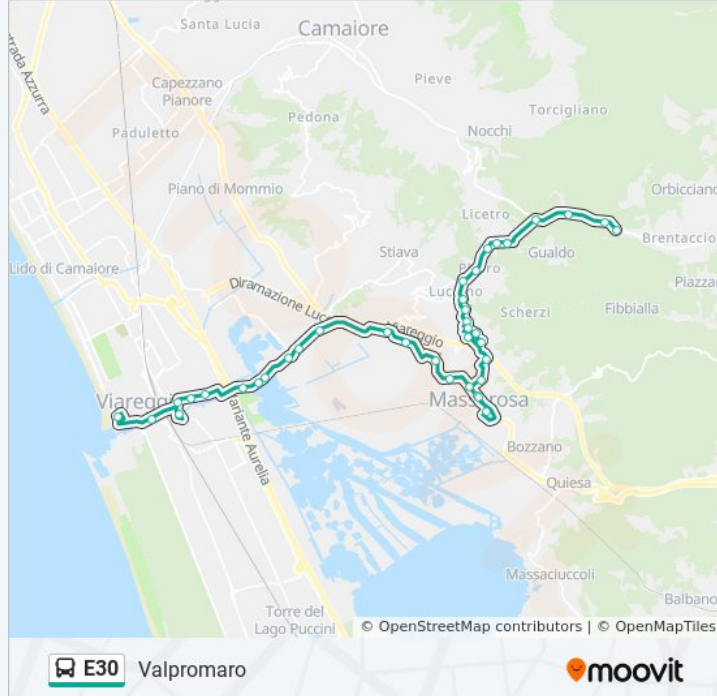

Via Pitoro

Via Pitoro Bv.Miglianello

Via M.Te Pitoro

Via Pitoro Case Popolari

Pieve E Elici

Pieve A Elici

Via Pitoro Civ. 19

Via Pitoro Ang.Stiava

Via Pitoro Bar Lunardini

Via Pitoro Poste

Via Pitoro Civ.3

Via Pitoro Ang.Gualdo

Pioppetti (Bv. Monte Pitoro)

Via Camaiore Ang.Gombitelli

Via Camaiore Ang.Migliano

Valpromaro

Direzione: Viareggio P.za D'Azeglio

18 fermate

[VISUALIZZA GLI ORARI DELLA LINEA](#)

Massarosa Poste

Via Sarzanese Ang. IV Novembre

Via Sarzanese P.Te Di Baino

Via Sarzanese

Via Sarzanese Conad

Informazioni sulla linea bus E30

Direzione: Viareggio P.za D'Azeglio

Fermate: 18

Via Montramito Fiat

San Rocchino

San Rocchino

Via Montramito Ang. Brentino

Tobino