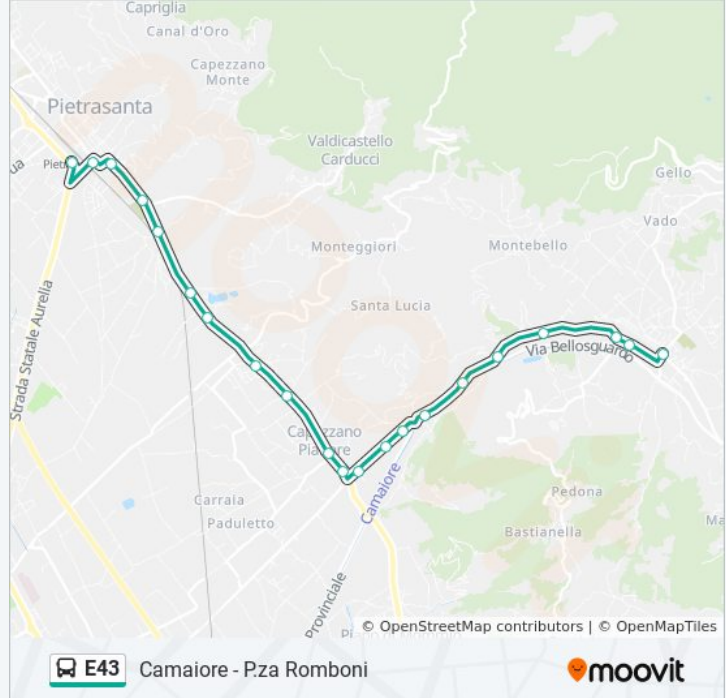

Direzione: Camaioire

23 fermate

[VISUALIZZA GLI ORARI DELLA LINEA](#)

Pietrasanta Terminal

Aurelia - Crocialetto

Aurelia - Crocialetto

Via Santini

Via Sarzanese Asl

Ponte Di Sasso

Via Italica Civ.426

Via Italica Officina

Via Provinciale Ang.Cavallini

Via Provinciale Macelli Pubblici

Ponte Alla Gora

Via Provinciale Frati

Camaioire - Via Oberdan

Informazioni sulla linea bus E43

Direzione: Camaioire

Fermate: 23

Durata del tragitto: 19 min

La linea in sintesi:

Via Oberdan Ospedale

Camaiore - P.za Romboni

Direzione: Pietrasanta Terminal

20 fermate

[VISUALIZZA GLI ORARI DELLA LINEA](#)

Camaiore - P.za Romboni

Camaiore - Via Oberdan

Camaiore Ai Frati Loc.

Ponte Alla Gora Loc.

Via Provinciale Incaba

Via Provinciale Ang.Italica