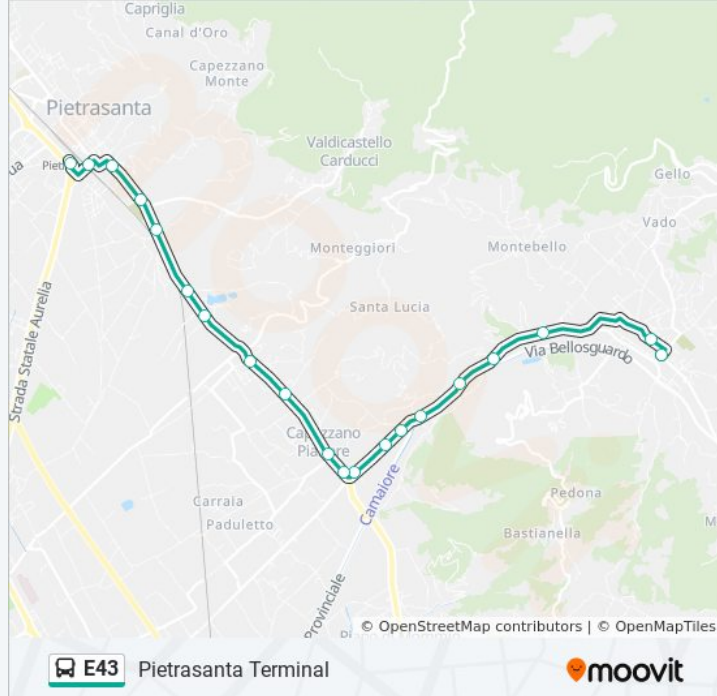

Direzione: Camaioire

23 fermate

[VISUALIZZA GLI ORARI DELLA LINEA](#)

Pietrasanta Terminal

Aurelia - Crocialetto

Aurelia - Crocialetto

Via Santini

Via Sarzanese Asl

Informazioni sulla linea bus E43

Direzione: Camaioire

Fermate: 23

Durata del tragitto: 19 min

La linea in sintesi:

Via Oberdan Ospedale

Camaiore - P.za Romboni

Direzione: Pietrasanta Terminal

Via Sarzanese Cava

Via Sarzanese Ang.Martinatica

Via Sarzanese Cimitero

Via Sarzanese Ang.Capezzano

Orari della linea bus E43

Orari di partenza verso Pietrasanta Terminal:

lunedì	07:29 - 14:15
martedì	07:29 - 14:15
mercoledì	07:29 - 14:15
giovedì	07:29 - 14:15
venerdì	07:29 - 14:15
sabato	07:29 - 14:15
domenica	Non in Servizio

Informazioni sulla linea bus E43

Direzione: Pietrasanta Terminal

Fermate: 20

Durata del tragitto: 19 min

La linea in sintesi:

Via Santini

Pietrasanta Terminal

Orari, mappe e fermate della linea bus E43 disponibili in un PDF su moovitapp.com. Usa [App Moovit](#) per ottenere tempi di attesa reali, orari di tutte le altre linee o indicazioni passo-passo per muoverti con i mezzi pubblici a Firenze.