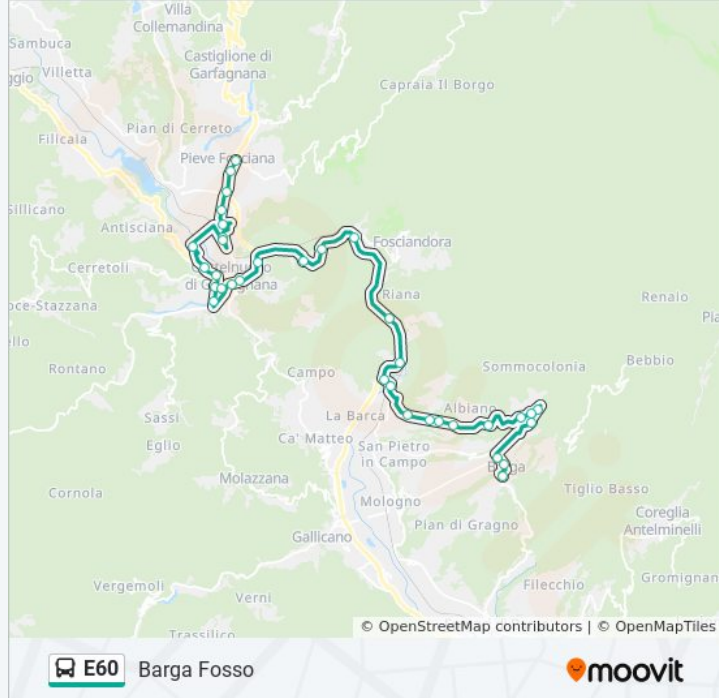

### Informazioni sulla linea bus E60

**Direzione:** Barga Fosso

**Fermate:** 35

**Durata del tragitto:** 36 min

**La linea in sintesi:**

Ss.445 Bv.Fosciandora

Ss.445

Piazza

Loc. S.Maria

Ponte Catagnana

P.Te Catagnana

Barga Giardino

P.za Salvi

Barga Fosso

### Direzione: Bivio Sillico

71 fermate

[VISUALIZZA GLI ORARI DELLA LINEA](#)

Gallicano Scuole

La Rena

La Mandria

Hotel Mediavalle

Via Della Repubblica Civ.35