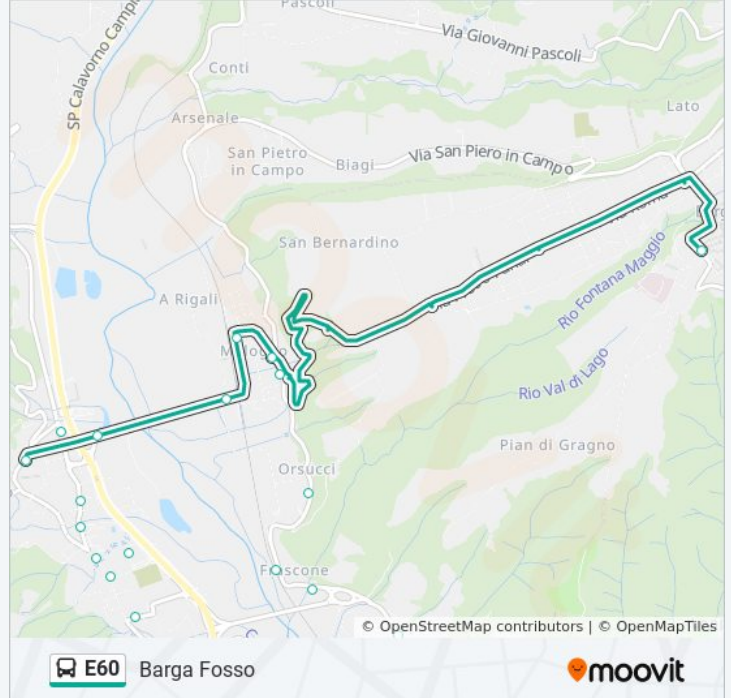

### Informazioni sulla linea bus E60

**Direzione:** Barga Fosso

**Fermate:** 31

**Durata del tragitto:** 20 min

**La linea in sintesi:**

Ss.445 Lmi

Fornaci Di Barga

Ss.445 Civ. 39

Via Loppia Cinema

Via Loppia Civ. 102

Via Loppia Civ. 152

Via Loppia Di Sotto

Loppia

Via Loppia Fontana

Via Loppia

Barga Fosso

### Direzione: Barga Fosso

35 fermate

[VISUALIZZA GLI ORARI DELLA LINEA](#)

Bivio Sillico

Ss.324 Canalecchia

Statale Ss.324

Ss.324 Rist.La Lanterna

La Costa