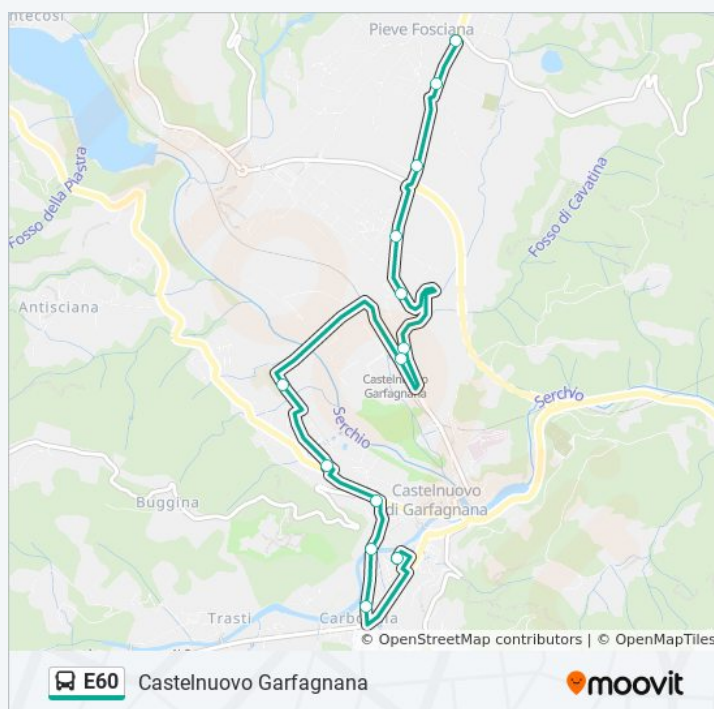

### Informazioni sulla linea bus E60

**Direzione:** Castelnuovo Garfagnana

**Fermate:** 13

**Durata del tragitto:** 13 min

**La linea in sintesi:**

**Direzione: Castelnuovo Garfagnana**

33 fermate

[VISUALIZZA GLI ORARI DELLA LINEA](#)