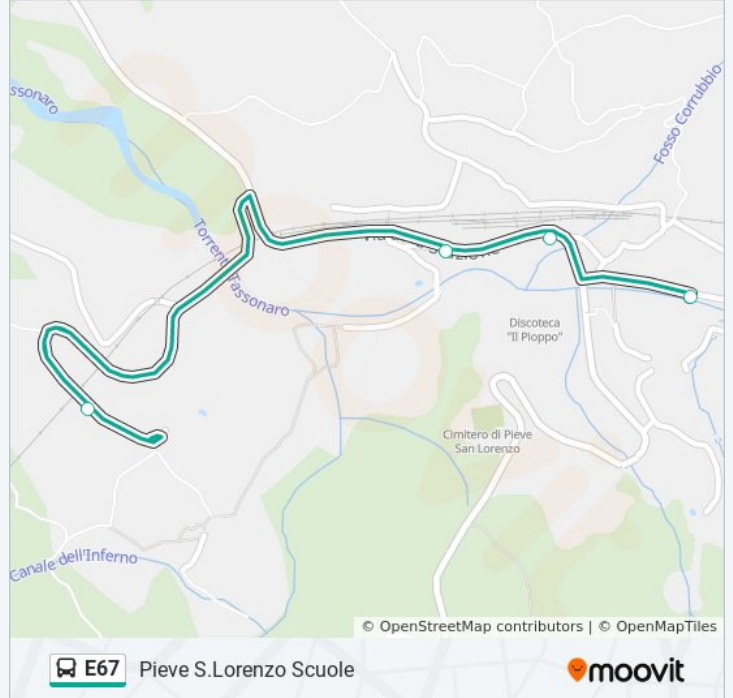

Informazioni sulla linea bus E67

Direzione: Minucciano Capolinea

Fermate: 9

Durata del tragitto: 30 min

La linea in sintesi:

Direzione: Pieve S.Lorenzo Scuole

5 fermate

[VISUALIZZA GLI ORARI DELLA LINEA](#)

FS Pieve San Lorenzo

Loc. Argigliano Civ 65

FS Pieve San Lorenzo

Pieve S.Lorenzo Bv.Minucciano

Pieve S.Lorenzo Scuole

Orari della linea bus E67

Orari di partenza verso Pieve S.Lorenzo Scuole:

lunedì	08:40
martedì	08:40
mercoledì	08:40
giovedì	08:40
venerdì	08:40
sabato	Non in Servizio
domenica	Non in Servizio

Informazioni sulla linea bus E67

Direzione: Pieve S.Lorenzo Scuole

Fermate: 5

Durata del tragitto: 5 min

La linea in sintesi:

Direzione: Pieve S.Lorenzo Scuole

3 fermate

[VISUALIZZA GLI ORARI DELLA LINEA](#)

Informazioni sulla linea bus E67

Direzione: Pieve S.Lorenzo Scuole

Fermate: 3

Durata del tragitto: 10 min

La linea in sintesi:

Direzione: Rimessa Di Agliano

13 fermate

[VISUALIZZA GLI ORARI DELLA LINEA](#)