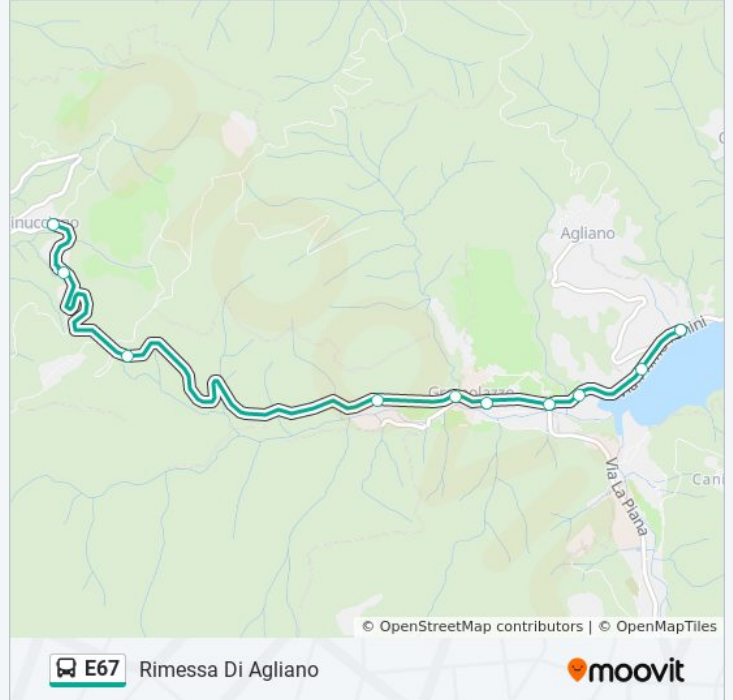

Via Minucciano Civ.83

Gramolazzo Via Tonini

Gramolazzo Sc.- V.Tonini

Rimessa Di Agliano Civ.10

Rimessa Di Agliano

Orari della linea bus E67

Orari di partenza verso Rimessa Di Agliano:

lunedì	10:05 - 17:15
martedì	10:05 - 17:15
mercoledì	10:05 - 17:15
giovedì	10:05 - 17:15
venerdì	10:05 - 17:15
sabato	08:00 - 15:20
domenica	Non in Servizio

Informazioni sulla linea bus E67

Direzione: Rimessa Di Agliano

Fermate: 13

Durata del tragitto: 20 min

La linea in sintesi:

Orari, mappe e fermate della linea bus E67 disponibili in un PDF su moovitapp.com. Usa [App Moovit](#) per ottenere tempi di attesa reali, orari di tutte le altre linee o indicazioni passo-passo per muoverti con i mezzi pubblici a Firenze.