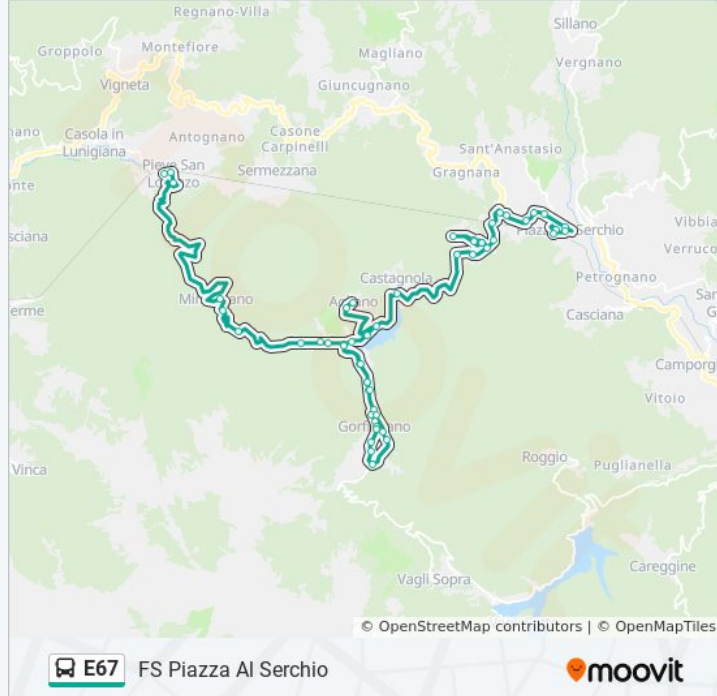

Via Per Cortia Circolo

Via Per Cortia

Cortia

Via Per Cortia

Via Per Cortia Circolo

Loc. Campitola S.P. 51

Loc. Pradaccio

San Michele Alto

Loc. Corbella

Ss.445 Bv.Stazione

Ss.445 Pizzeria

Ss.445 Past.Marovelli

Piazza Al Serchio

P.Serchio Comune

Piazza Al Serchio-Scuole

FS Piazza Al Serchio