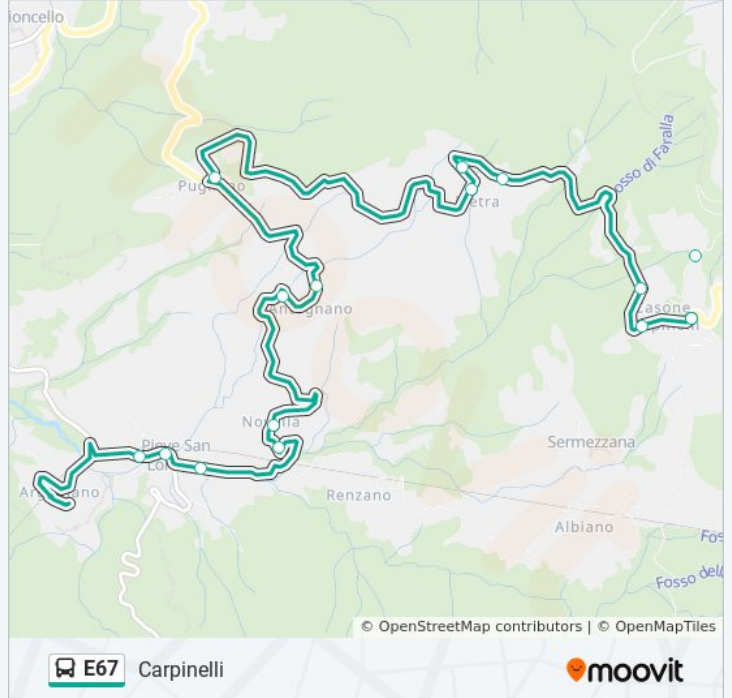

Informazioni sulla linea bus E67

Direzione: Carpinelli

Fermate: 16

Durata del tragitto: 22 min

La linea in sintesi:

Direzione: FS Piazza Al Serchio

54 fermate

[VISUALIZZA GLI ORARI DELLA LINEA](#)

Direzione: FS Piazza Al Serchio

Fermate: 54

Durata del tragitto: 50 min

La linea in sintesi:

Gorfigliano Vecchie Scuole

Gorfigliano Capolinea

Gorfigliano Scuole

Via Gorfigliano Loc.Villa Bianca