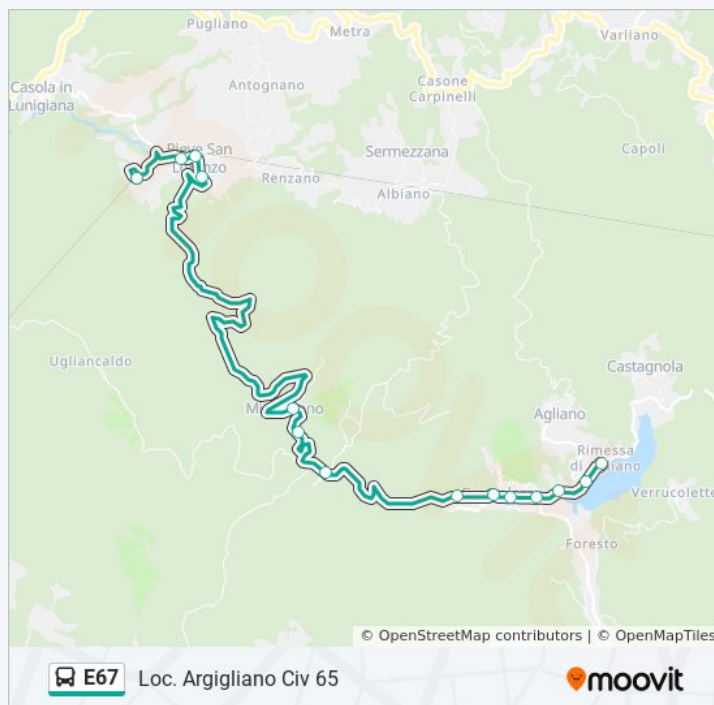

SP 51 Via Per Minucciano

Via Minucciano

Minucciano Capolinea

Loc. Venacciara

Pieve S.Lorenzo Bv.Minucciano

FS Pieve San Lorenzo

Loc. Argigliano Civ 65

domenica

Non in Servizio

Informazioni sulla linea bus E67

Direzione: Loc. Argigliano Civ 65

Fermate: 14

Durata del tragitto: 22 min

La linea in sintesi:

Direzione: Minucciano Capolinea

9 fermate

[VISUALIZZA GLI ORARI DELLA LINEA](#)

Carpinelli

Via Per Carpinelli Civ.1

Via Sermezzana Civ.6

Bivio Albiano

Sermezzana

Renzano

Pieve S.Lorenzo Scuole