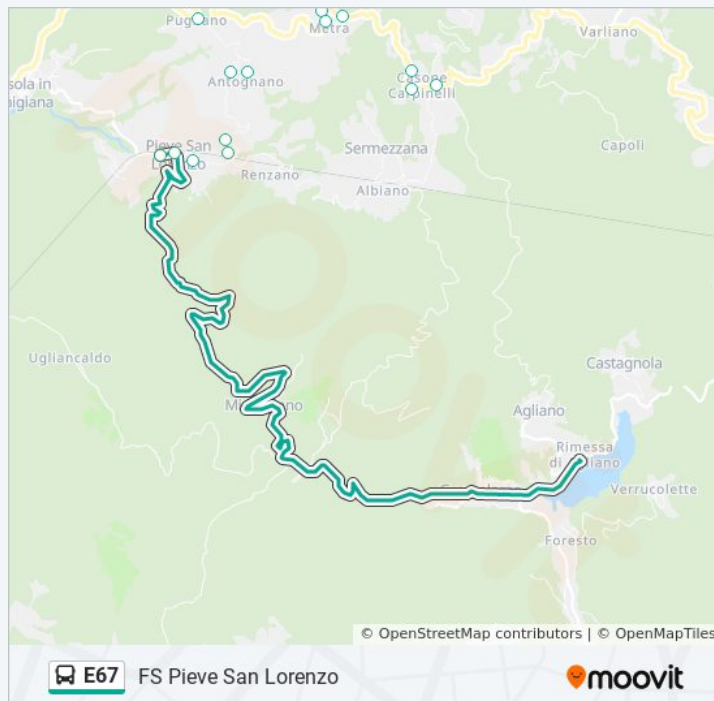

FS Pieve San Lorenzo

Orari della linea bus E67

Orari di partenza verso FS Pieve San Lorenzo:

lunedì	08:10 - 17:00
martedì	08:10 - 17:35
mercoledì	08:10 - 17:35
giovedì	08:10 - 17:00
venerdì	08:10 - 17:35
sabato	14:05
domenica	Non in Servizio

Informazioni sulla linea bus E67

Direzione: FS Pieve San Lorenzo

Fermate: 14

Durata del tragitto: 17 min

La linea in sintesi:

Direzione: FS Pieve San Lorenzo

25 fermate

[VISUALIZZA GLI ORARI DELLA LINEA](#)