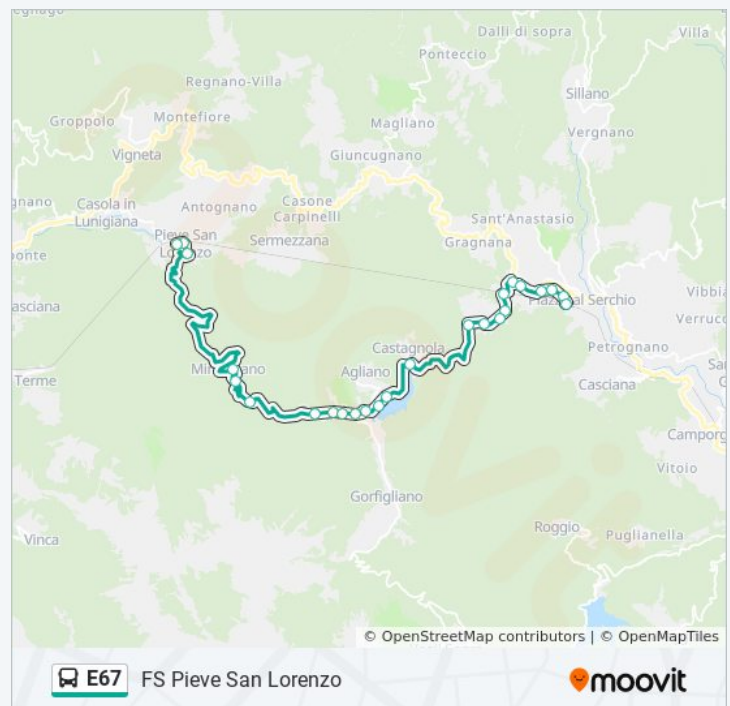

Minucciano Capolinea

Loc. Venacciara

Pieve S.Lorenzo Bv.Minucciano

FS Pieve San Lorenzo

mercoledì 07:20

giovedì 07:20

venerdì 07:20

sabato 07:20

domenica Non in Servizio

Informazioni sulla linea bus E67

Direzione: FS Pieve San Lorenzo

Fermate: 25

Durata del tragitto: 30 min

La linea in sintesi:

Direzione: Loc. Argigliano Civ 65

14 fermate

[VISUALIZZA GLI ORARI DELLA LINEA](#)

Rimessa Di Agliano

Via Gramolazzo Civ.10

Gramolazzo Sc.- V.Tonini

Gramolazzo Via Tonini

Orari della linea bus E67

Orari di partenza verso Loc. Argigliano Civ 65:

lunedì 13:20