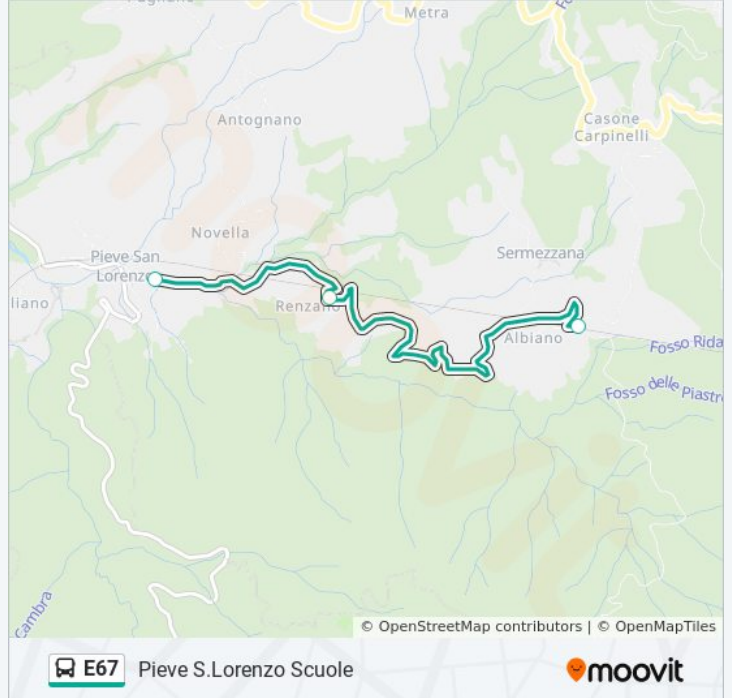

Informazioni sulla linea bus E67

Direzione: Pieve S.Lorenzo Scuole

Fermate: 5

Durata del tragitto: 5 min

La linea in sintesi:

Direzione: Pieve S.Lorenzo Scuole

3 fermate

[VISUALIZZA GLI ORARI DELLA LINEA](#)

Bivio Albiano

Renzano

Pieve S.Lorenzo Scuole

Orari della linea bus E67

Orari di partenza verso Pieve S.Lorenzo Scuole:

lunedì	16:25
martedì	16:25
mercoledì	16:25
giovedì	16:25
venerdì	16:25
sabato	Non in Servizio
domenica	Non in Servizio

Informazioni sulla linea bus E67

Direzione: Pieve S.Lorenzo Scuole

Fermate: 3

Durata del tragitto: 10 min

La linea in sintesi:

Direzione: Rimessa Di Agliano

13 fermate

[VISUALIZZA GLI ORARI DELLA LINEA](#)