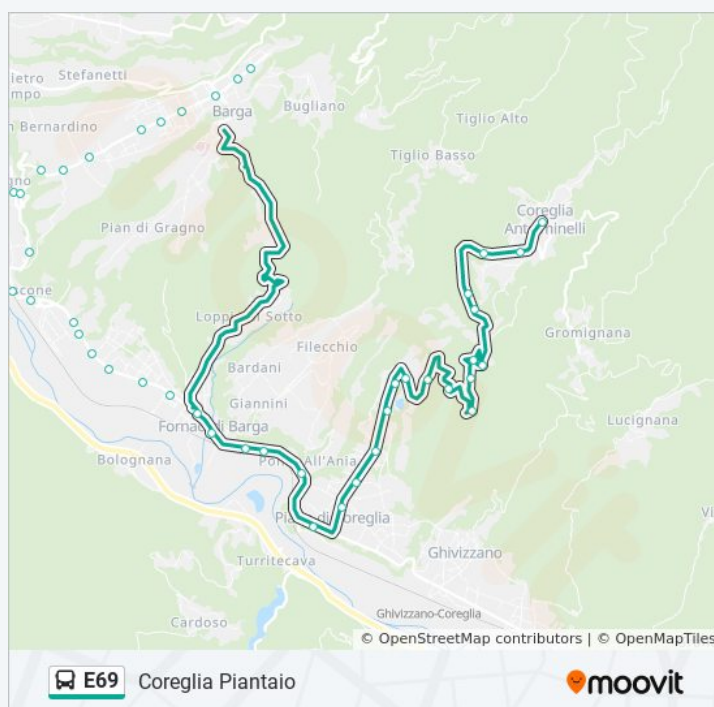

Ss.445 Loc. Le Querce

Ponte All'Ania

Ss.445 Civ.26

Orari della linea bus E69

Orari di partenza verso Coreglia Piantaio:

lunedì	06:28 - 15:40
martedì	06:28 - 15:40
mercoledì	06:28 - 15:40
giovedì	06:28 - 15:40
venerdì	06:28 - 15:40
sabato	06:28 - 14:00
domenica	Non in Servizio

Informazioni sulla linea bus E69

Direzione: Coreglia Piantaio

Fermate: 43

Durata del tragitto: 30 min

La linea in sintesi:

Piano Di Coreglia

Via Coreglia Loc.Bernardini

Via Coreglia Loc.Pierotti