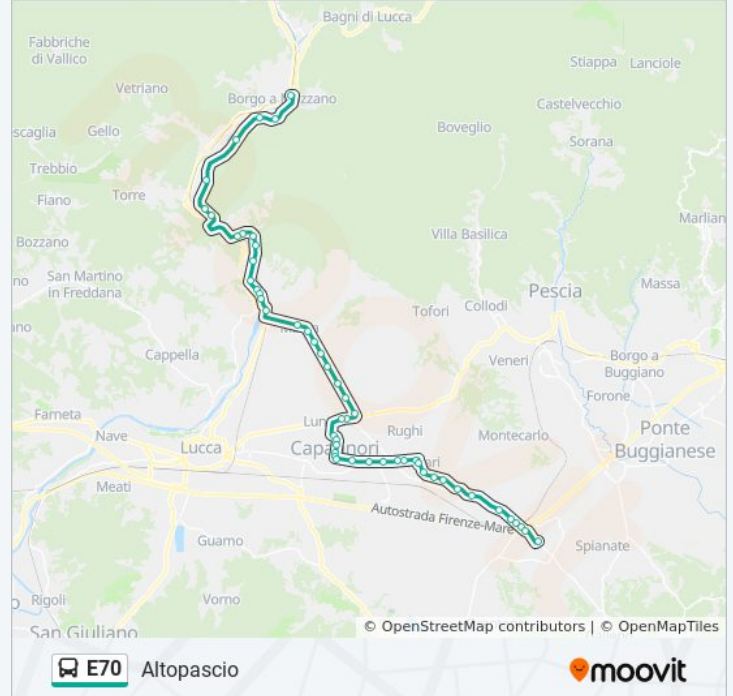

Porcari Itc

Medie Porcari

Via Romana Est Calzaturificio

Turchetto - Via Romana

Via Romana Distr.Tamoil

Via Romana Astrogas

Via Romana Civ.89

Via Romana Ang.Catalani

Stazione FS Altopascio

Via Cavour C/O Scuola Media

Altopascio

Direzione: Barga Fosso

54 fermate

Orari della linea bus E70

Orari di partenza verso Barga Fosso:

- Capannori Farmacia
- Via Della Posta Supermarket
- Via A.Mei Civ.90
- Capannori Comune
- Via Martiri Lunatesi
- Via Pesciatina Esselunga
- Pesciatina Papao
- V.Le Europa Ang.Pesciatina
- V.Le Europa Ang.Selmi
- Lammari Masini
- V.Le Europa Scuole Medie
- V.Le Europa Ang.Masini
- Marlia Stadio
- V.Le Europa Civ.316
- S.P.29 Di Marlia
- Centro Commerc. Marlia
- Ss.12 Bv.Saltocchio
- Ss.12 Torrette
- Ss.12 Loc.Rebecca
- Ponte A Moriano
- Ss.12 Erasmo
- Ss.12 Civ. 450
- Vinchiana
- Ss12 Allegrini Civ.1428
- Ss12 Cimitero Di Vinchiana
- Ss.12 Ex Cotonificio
- Piaggione
- Ponterotto
- Ss.12 Stabilimento Shott
- Ss.12 Bv.Anchiano
- Ss.12 Socciglia Civ.2
- Borgo A Mozzano

La linea in sintesi:

Via Provinciale

Via Provinciale

Calavorno

Ss.445 Bar Tosi

Ss.445 Rist.La Cantina

Ss.445 Bar Cristina

Ghivizzano