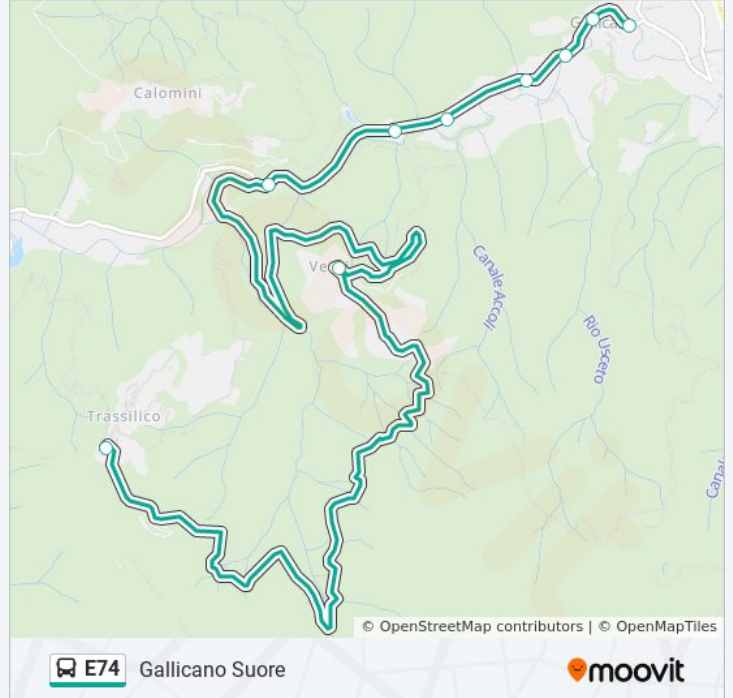

### Orari della linea bus E74

Orari di partenza verso Gallicano Suore:

lunedì	07:45
martedì	07:45
mercoledì	07:45
giovedì	07:45
venerdì	07:45
sabato	07:45
domenica	Non in Servizio

### Informazioni sulla linea bus E74

**Direzione:** Gallicano Suore

**Fermate:** 9

**Durata del tragitto:** 27 min

**La linea in sintesi:**

### Direzione: Trassilico Capolinea

14 fermate

[VISUALIZZA GLI ORARI DELLA LINEA](#)

Gallicano Scuole

La Rena

La Mandria

Hotel Mediavalle

Via Roma Ang. Ponteguelfino