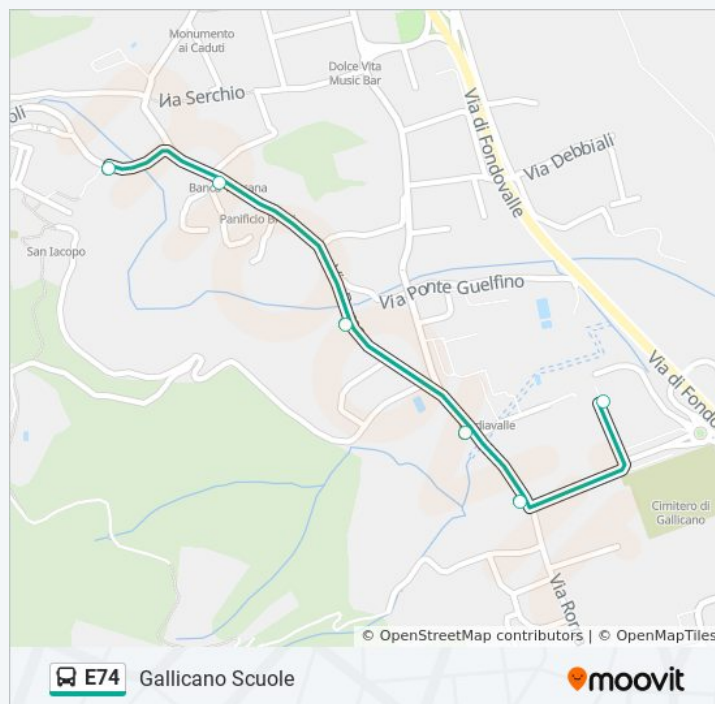

Debbiali

Via Repubblica Civ.44

Via Della Repubblica Civ. 18

Hotel Mediavalle

La Mandria

Gallicano Scuole

**Direzione: Gallicano Scuole**

6 fermate

[VISUALIZZA GLI ORARI DELLA LINEA](#)

Gallicano Suore

Gallicano - Via Roma

Via Roma Civ.74

Hotel Mediavalle

**Orari della linea bus E74**

Orari di partenza verso Gallicano Scuole:

lunedì	08:12
martedì	08:12
mercoledì	08:12
giovedì	08:12
venerdì	08:12
sabato	08:12

La Mandria

Gallicano Scuole

domenica

Non in Servizio

### Informazioni sulla linea bus E74

**Direzione:** Gallicano Scuole

**Fermate:** 6

**Durata del tragitto:** 3 min

**La linea in sintesi:**