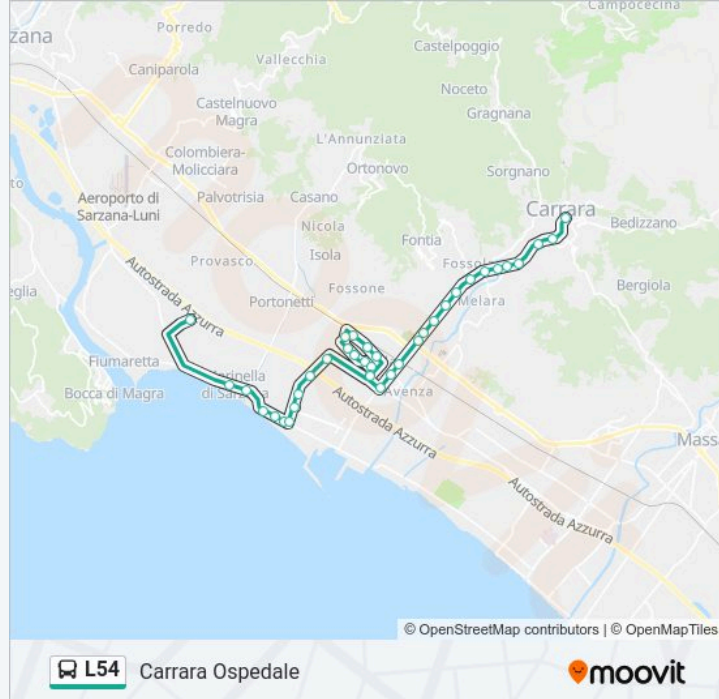

Direzione: Carrara Ospedale

Fermate: 37

Durata del tragitto: 45 min

La linea in sintesi:

XX Settembre/Covetta

Avenza Centrale

XX Settembre/Petacchi

Turigliano

San Ceccardo

Carrara Poste

Piazza Allende

Carrara Ospedale

Direzione: Lunimare

31 fermate

[VISUALIZZA GLI ORARI DELLA LINEA](#)

Carrara Ospedale

Informazioni sulla linea bus L54

Direzione: Lunimare

Fermate: 31

Durata del tragitto: 14 min

La linea in sintesi:

Turigliano

Turigliano Supermercato

Via Petacchi Ponte FS

6 fermate

[VISUALIZZA GLI ORARI DELLA LINEA](#)

Lunimare

Marinella

Marinella Ponte

Fossa Maestra Beach

Fossa Maestra Imm

Paradiso