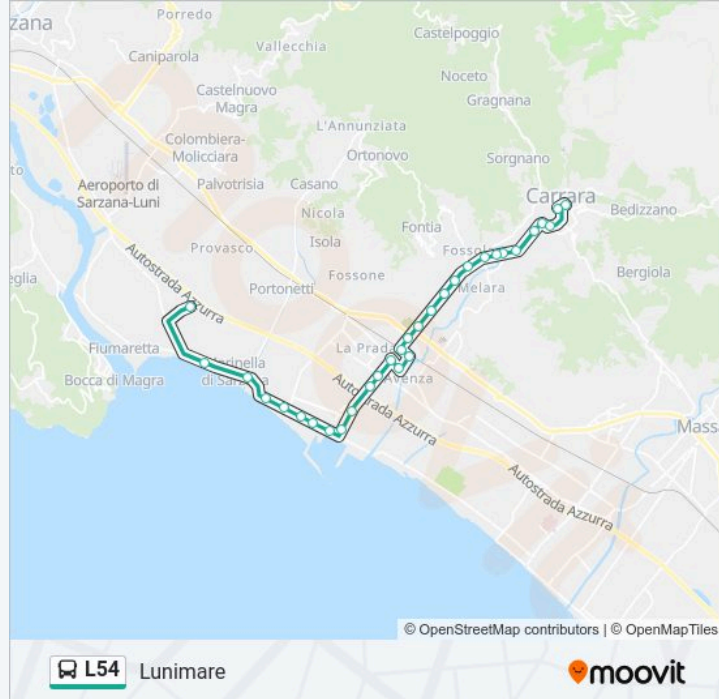

Informazioni sulla linea bus L54

Direzione: Lunimare

Fermate: 31

Durata del tragitto: 14 min

La linea in sintesi:

Turigliano

Turigliano Supermercato

Via Petacchi Ponte FS

Colombo/Rinchiosa

Colombo/Parma

Paradiso

Fossa Maestra Imm

Marinella Ponte

Marinella Viale Kennedy

Lunimare

Direzione: Paradiso

6 fermate

[VISUALIZZA GLI ORARI DELLA LINEA](#)

Lunimare

Marinella

Marinella Ponte

Fossa Maestra Beach

Fossa Maestra Imm

Paradiso