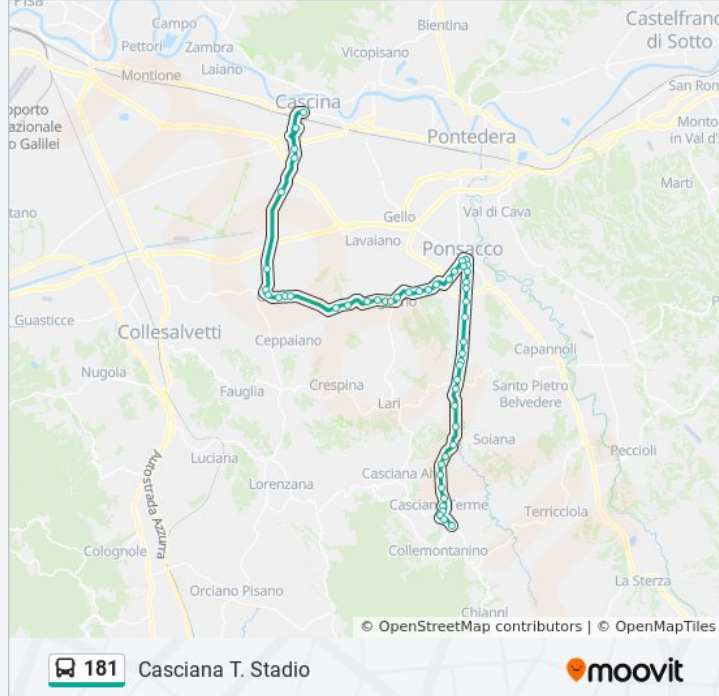

Casciana Terme

Casciana T. V.D.Alighieri Fr 69

Casciana T. V.D.Alighieri 28

Casciana T. Cimitero

Casciana T. Stadio

Direzione: Cascina

34 fermate

[VISUALIZZA GLI ORARI DELLA LINEA](#)