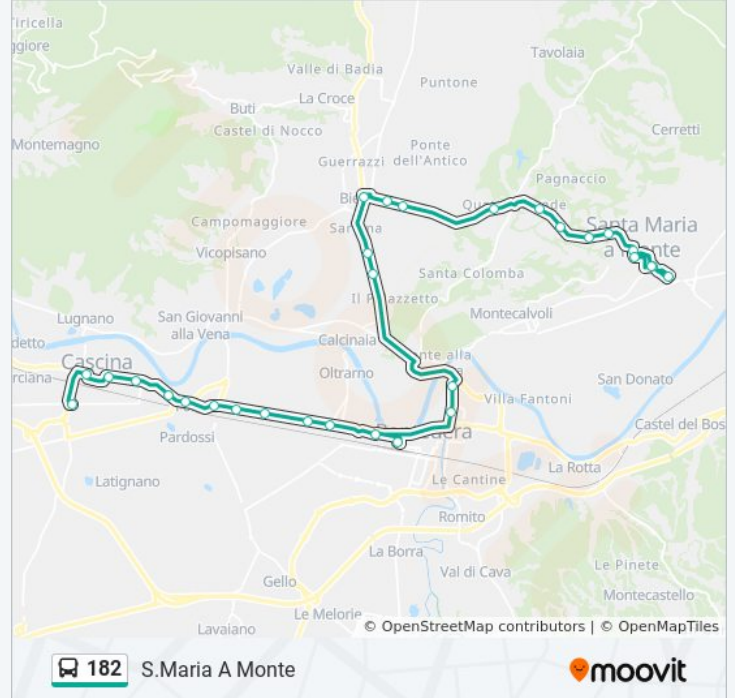

S.Maria A Monte

Orari, mappe e fermate della linea bus 182 disponibili in un PDF su moovitapp.com. Usa [App Moovit](https://moovitapp.com) per ottenere tempi di attesa reali, orari di tutte le altre linee o indicazioni passo-passo per muoverti con i mezzi pubblici a Firenze.