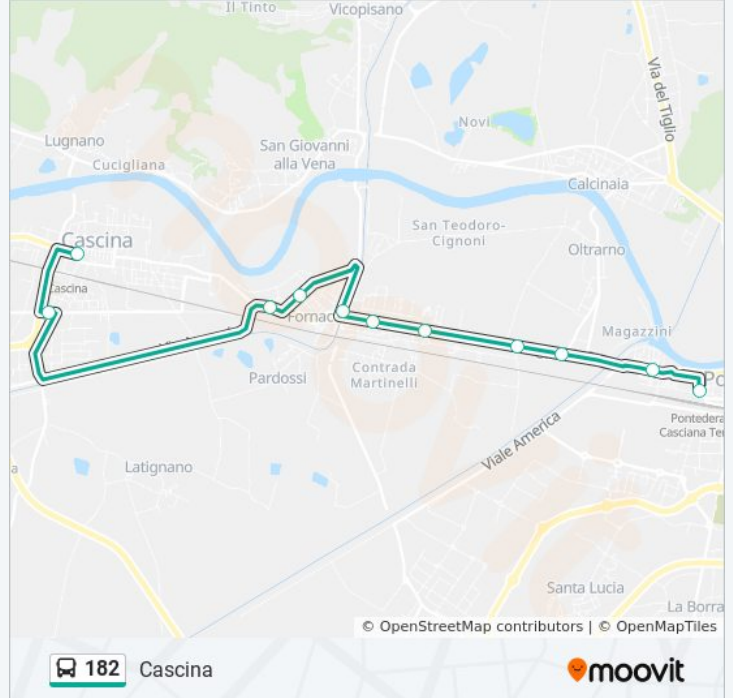

Usa Moovit per trovare le fermate della linea bus 182 più vicine a te e scoprire quando passerà il prossimo mezzo della linea bus 182

Direzione: Cascina

11 fermate

[VISUALIZZA GLI ORARI DELLA LINEA](#)

Pontedera

Cascina I.T.C.

Cascina

Orari della linea bus 182

Orari di partenza verso Cascina:

lunedì	07:40
martedì	07:40
mercoledì	07:40
giovedì	07:40
venerdì	07:40
sabato	07:40
domenica	Non in Servizio

Informazioni sulla linea bus 182

Direzione: Cascina

Fermate: 11

Durata del tragitto: 20 min

La linea in sintesi:

Direzione: Pontedera

25 fermate

[VISUALIZZA GLI ORARI DELLA LINEA](#)

S.Maria A Monte
 S.Maria A Monte S.Sebastiano
 S.Maria A Monte V.Di Bientina 1 Divo
 S.Maria A M. V.Di Bientina 2 Malloggi
 S.Maria A M. V.Di Bientina 3 (V.Privata)
 Quattro Strade V.Di Bientina 4 (Pino)
 Quattro Strade Fr 42
 Bientina V.Del Monte Fr 90
 Bientina V.Del Monte Fr 39
 Bientina
 Srt439 Carrozzeria
 V.Sarzanese Valdera Torretta White
 Srt439 Madonnina
 Calcinaia V.Garibaldi
 Calcinaia V.F.Lli Rosselli
 Calcinaia
 Calcinaia V.Matteotti
 Via Matteotti Ang.Statale

Fermate: 25

Durata del tragitto: 34 min

La linea in sintesi:

V.Veneto Macelli

Pontedera Stadio

V.V.Veneto 57

Piazza Martiri

Pontedera V.Le Risorgimento 21