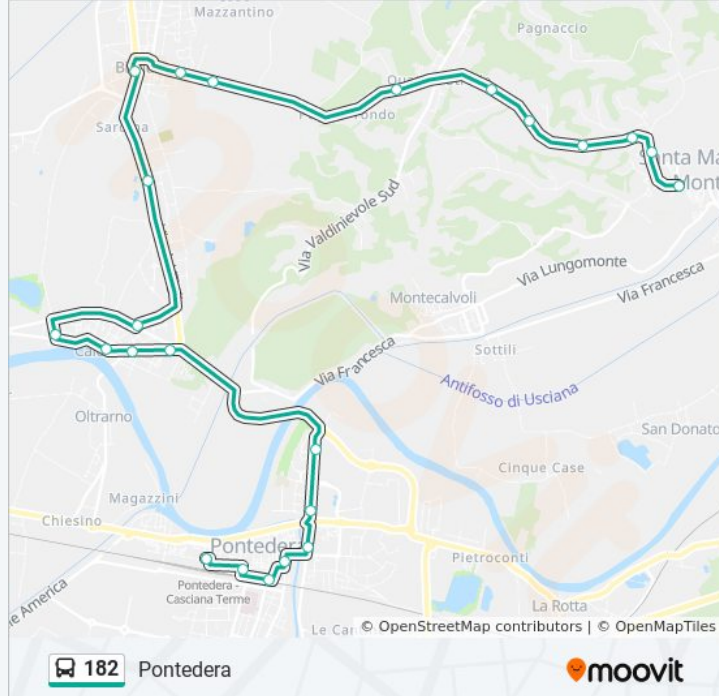

Usa Moovit per trovare le fermate della linea bus 182 più vicine a te e scoprire quando passerà il prossimo mezzo della linea bus 182

Direzione: Cascina

11 fermate

[VISUALIZZA GLI ORARI DELLA LINEA](#)

Pontedera

Orari della linea bus 182

Orari di partenza verso Pontedera:

lunedì	06:55
martedì	06:55
mercoledì	06:55
giovedì	06:55
venerdì	06:55
sabato	06:55
domenica	Non in Servizio

Informazioni sulla linea bus 182

Direzione: Pontedera

Fermate: 25

Durata del tragitto: 34 min

La linea in sintesi:

V.Veneto Macelli

Pontedera Stadio

V.V.Veneto 57

Piazza Martiri

Pontedera V.Le Risorgimento 21

V.Leopardi 1

Pontedera

Direzione: S.Maria A Monte

31 fermate

[VISUALIZZA GLI ORARI DELLA LINEA](#)

Cascina I.T.C.

Cascina

Cascina V.T.Romagnola Fr 197