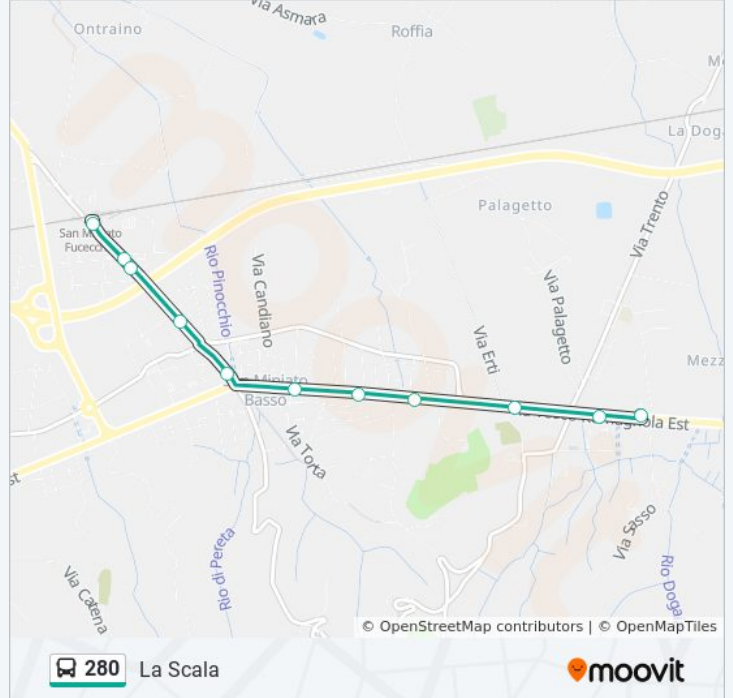

Usa Moovit per trovare le fermate della linea bus 280 più vicine a te e scoprire quando passerà il prossimo mezzo della linea bus 280

**Direzione: La Scala**

11 fermate

[VISUALIZZA GLI ORARI DELLA LINEA](#)

- S.Miniato B. V.Le Marconi
- S.Miniato Stazione
- S.Miniato B. V.Le Marconi
- S.Miniato Bv V.Le Marconi 61
- S.Miniato Basso
- S.Miniato B. V.T.Romagnola Oromoda
- S.Miniato B. V.T.Rom.706 Case Nuove
- S.Miniato B. V.T.Rom.765 Pista Atletica
- La Scala V.T.Romagnola Arrivo
- La Scala V.T.Romagnola
- La Scala

**Informazioni sulla linea bus 280**

**Direzione:** La Scala

**Fermate:** 11

**Durata del tragitto:** 9 min

**La linea in sintesi:**

## Direzione: La Scala

20 fermate

[VISUALIZZA GLI ORARI DELLA LINEA](#)

S.Miniato Stazione V.Le Marconi Nord  
 Ontraino V.Asmara Fr 17  
 Ontraino Fattoria Scaletta Fr 37  
 Ontraino Bar Tabacchi  
 V.Asmara 80  
 Roffia Fr Bivio Resola Arno  
 Roffia Casa Mori  
 Roffia Bar Antonini  
 Roffia  
 Roffia Cimitero  
 Roffia V.S.Michele Fr Giovanastra  
 Roffia V.S.Michele 65  
 Roffia V.S.Michele Mangificio  
 Isola  
 Isola V.Isola Fr 54 Marcigna  
 La Scala Ponte Sgc Centrale Enel  
 La Scala Campo Sportivo  
 La Scala Asilo