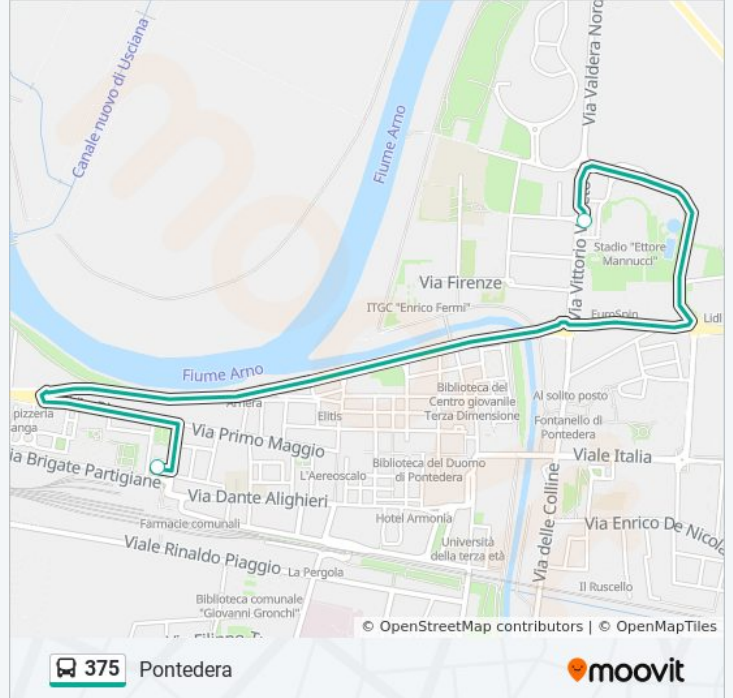

Usa Moovit per trovare le fermate della linea bus 375 più vicine a te e scoprire quando passerà il prossimo mezzo della linea bus 375

Direzione: Pontedera

2 fermate

[VISUALIZZA GLI ORARI DELLA LINEA](#)

Pontedera Stadio

Pontedera

Orari della linea bus 375

Orari di partenza verso Pontedera:

lunedì	07:32
martedì	07:32
mercoledì	07:32
giovedì	07:32
venerdì	07:32
sabato	07:32
domenica	Non in Servizio

Informazioni sulla linea bus 375

Direzione: Pontedera

Fermate: 2

Durata del tragitto: 8 min

La linea in sintesi:

Direzione: Pontedera Stadio

3 fermate

[VISUALIZZA GLI ORARI DELLA LINEA](#)

V.Le Africa Palazzo Blu (Asl) A

Direzione: Pontedera Stadio

Fermate: 3

Durata del tragitto: 11 min

La linea in sintesi:

Direzione: V.Le Africa Palazzo Blu (Asl) A

2 fermate

[VISUALIZZA GLI ORARI DELLA LINEA](#)

Pontedera