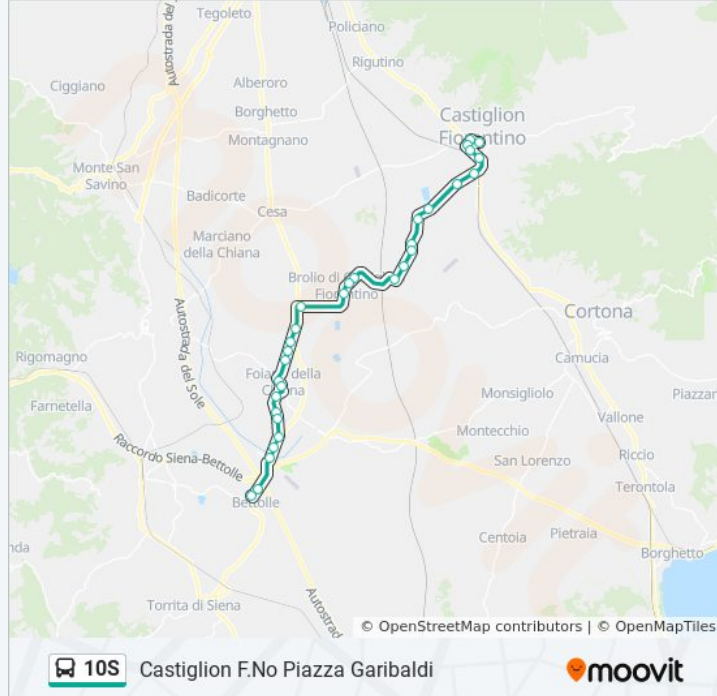

Case Nuove Di Foiano Distributore Esso

Via Del Duca N.C.172

Farniole Via Del Duca

Uscita Valdichiana

Bettolle Piazza Del Popolo

**Direzione: Castiglion F.No Piazza Garibaldi**

32 fermate

[VISUALIZZA GLI ORARI DELLA LINEA](#)

### Informazioni sulla linea bus 10S

**Direzione:** Castiglion F.No Piazza Garibaldi

**Fermate:** 32

**Durata del tragitto:** 30 min

**La linea in sintesi:**

Di Fronte Scuola

Casa Buttero Nc. 56

Brolio Chiesa

Loc. La Nave Nc. 88

Sp27 Castroncello-Brolio Km 1+400 Vs Cas

Sp27 Castroncello-Brolio Km 0+500 Vs Cas

S.P.71 Al Nc. 109 Portolani

Castiglion Fiorentino Str.Prov

Viale Mazzini Al N.C. 113

Viale Mazzini N.C. 19

### Direzione: Foiano Mio Bar

23 fermate

[VISUALIZZA GLI ORARI DELLA LINEA](#)

Castiglion F.No Piazza Garibaldi

Via Cupa

S.P.71 Cast.F.No Di Fronte Nc.36

C.F.No Via Serristori Nc.39 (Di Fr.Coop

Manciano Nc.1