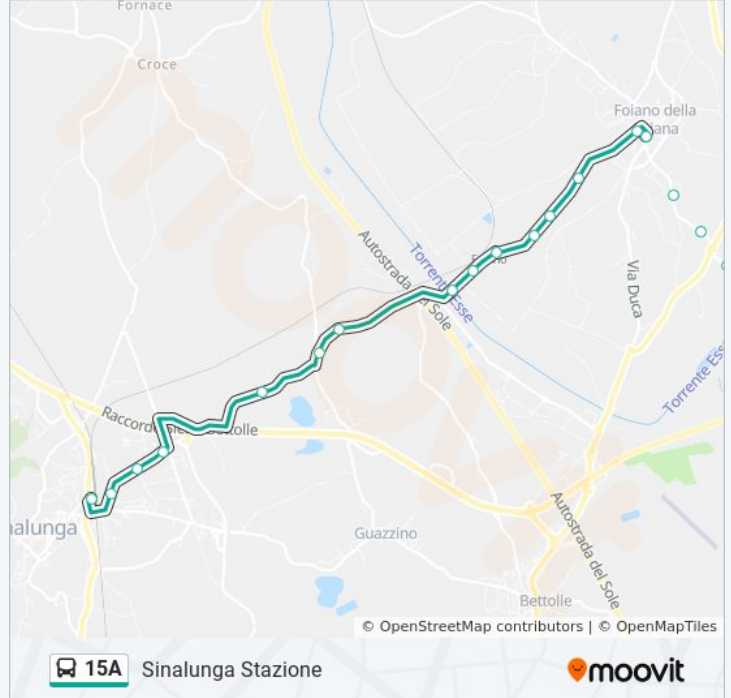

S.P.13 Fiume Esse

Castellina Nc. 177

Castellina Bv. Per Sinalunga

Poggi Gialli (Fornace)

Via Piave N.C. 81

Via Piave N.C. 43

Via Piave N.C. 11

Sinalunga Stazione

Orari, mappe e fermate della linea bus 15A disponibili in un PDF su moovitapp.com. Usa [App Moovit](#) per ottenere tempi di attesa reali, orari di tutte le altre linee o indicazioni passo-passo per muoverti con i mezzi pubblici a Firenze.

[Scopri Moovit](#) • [Soluzioni MaaS](#) • [Paesi disponibili](#) • [Mooviter Community](#)

© 2024 Moovit - Tutti i diritti riservati

Controlla gli orari di arrivo in tempo reale