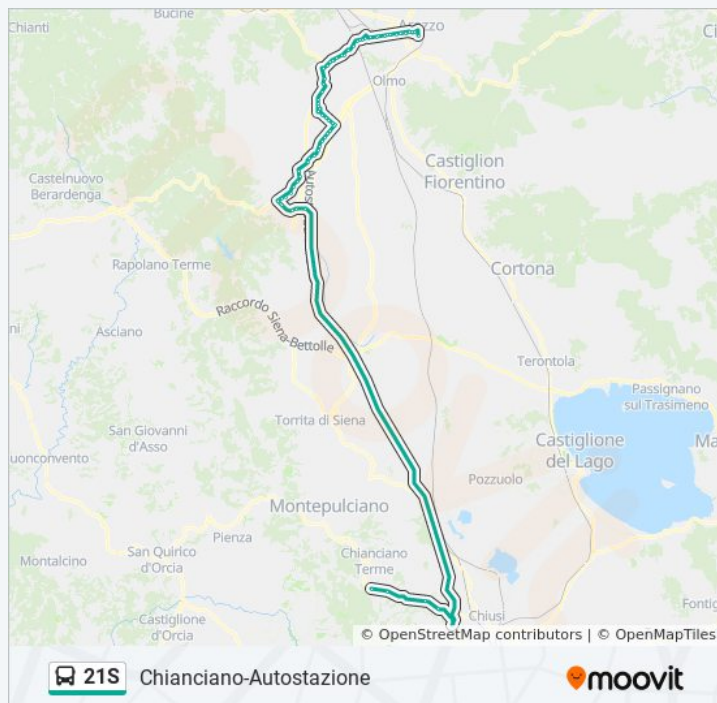

Battifolle Ingresso Autostrada

Viciomaggio Di Fronte Nc. 140

Viciomaggio Nc. 87/B

Bv. Tuori Di Fronte Ceia

Cimitero Tuori

Badia Al Pino Di Fronte Dimar Nc. 32

Badia Al Pino Rotonda Nc. 5

S.C.Dei Boschi Cimitero

## Informazioni sulla linea bus 21S

**Direzione:** Chianciano

**Fermate:** 72

**Durata del tragitto:** 90 min

**La linea in sintesi:**

Via Roma Nc. 36

Loc. Poggio Rosso Di Fronte Nc.37

Via L.Settembrini Nc. 20