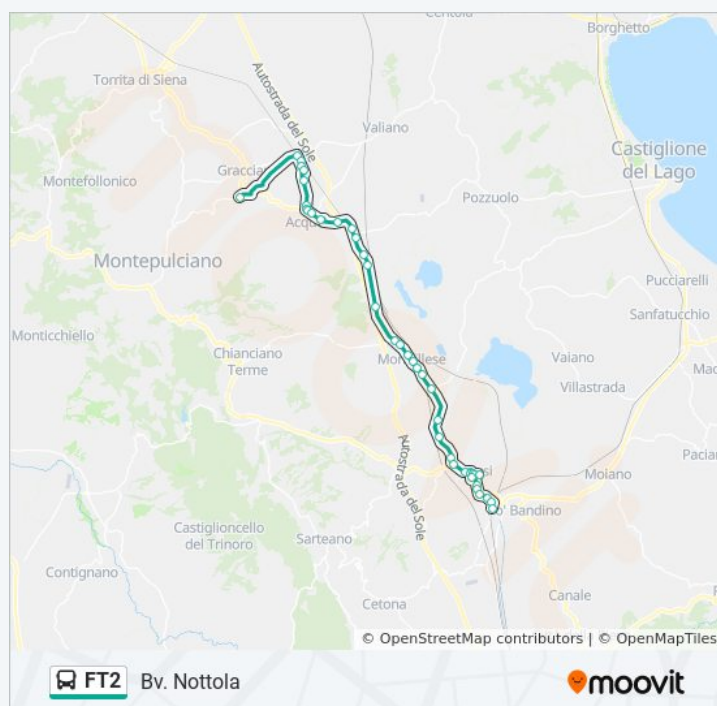

Montallese-Loc. Dolciano

Montallese-Zona Quattro Poderi

Montallese Sp21-Capolinea

Montallese (Distributore Api)

Montallese-Via Fiorentina,54

Montallese-Via Fiorentina,148

Montallese Stazione F.S.

Bv. Per Chianciano

Orari della linea bus FT2

Orari di partenza verso Bv. Nottola:

lunedì	13:55
martedì	13:55
mercoledì	13:55
giovedì	13:55
venerdì	13:55
sabato	13:55
domenica	Non in Servizio

Informazioni sulla linea bus FT2

Direzione: Bv. Nottola

Fermate: 41

Durata del tragitto: 43 min

La linea in sintesi:

Montepulciano-Tre Berte Al Km 47,75

Montepulciano-Loc. Tre Berte

Montepulciano-Bv Cervognano

Montepulciano-Loc.Salcheto, 77