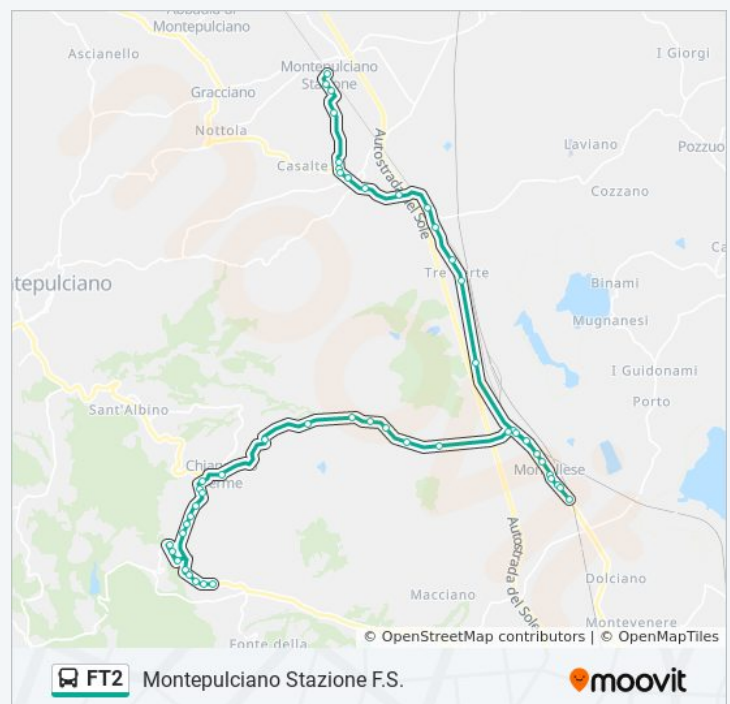

Orari della linea bus FT2

Orari di partenza verso Montepulciano Stazione F.S.:

lunedì	06:40 - 14:17
martedì	06:40 - 14:17
mercoledì	06:40 - 14:17
giovedì	06:40 - 14:17
venerdì	06:40 - 14:17
sabato	06:40 - 14:15
domenica	Non in Servizio

Informazioni sulla linea bus FT2

Direzione: Montepulciano Stazione F.S.

Fermate: 49

Durata del tragitto: 34 min

La linea in sintesi:

Montallese-Via Fiorentina

Montallese (Distributore Api)

Montallese Sp21-Capolinea