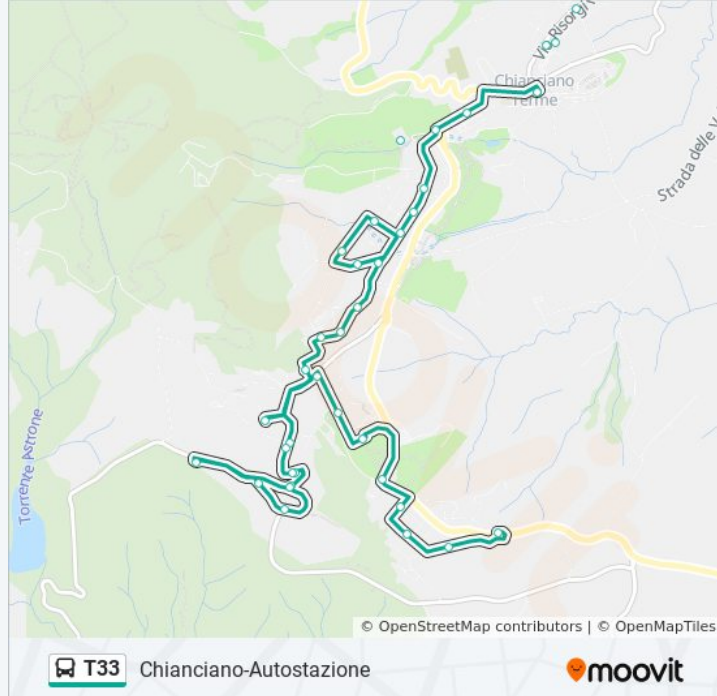

V.Lombardia Ang Via Ingegnoli

Via Lombardia

Via Lombardia

Chianciano-Ufficio Postale

Terme Sillene (Interno)

Via Le Piane

Via Le Piane (Hotel Gina)

Via Le Piane, 106

Via Galilei (Gabbiano)

Via Galilei, 92

Le Piane (Casa Cantoniera)

Via Le Piane Ang. Galilei

Via Le Piane (Hotel Piane)

Via Le Piane Ang. Via Volta

Chianciano-P.Zza Italia (Distr.Fina)

V.Le Roma Ang. Largo Siena

Chianciano-P.Za M.Ri Perugini Acquasanta

Parco Dei Fucoli

Via Pascoli, 22

Via Marchesi, 45

Via Marchesi (Parcheggio)

Chianciano-Autostazione

Orari, mappe e fermate della linea bus T33 disponibili in un PDF su moovitapp.com. Usa [App Moovit](#) per ottenere tempi di attesa reali, orari di tutte le altre linee o indicazioni passo-passo per muoverti con i mezzi pubblici a Firenze.

[Scopri Moovit](#) • [Soluzioni MaaS](#) • [Paesi disponibili](#) • [Mooviter Community](#)

© 2024 Moovit - Tutti i diritti riservati

Controlla gli orari di arrivo in tempo reale