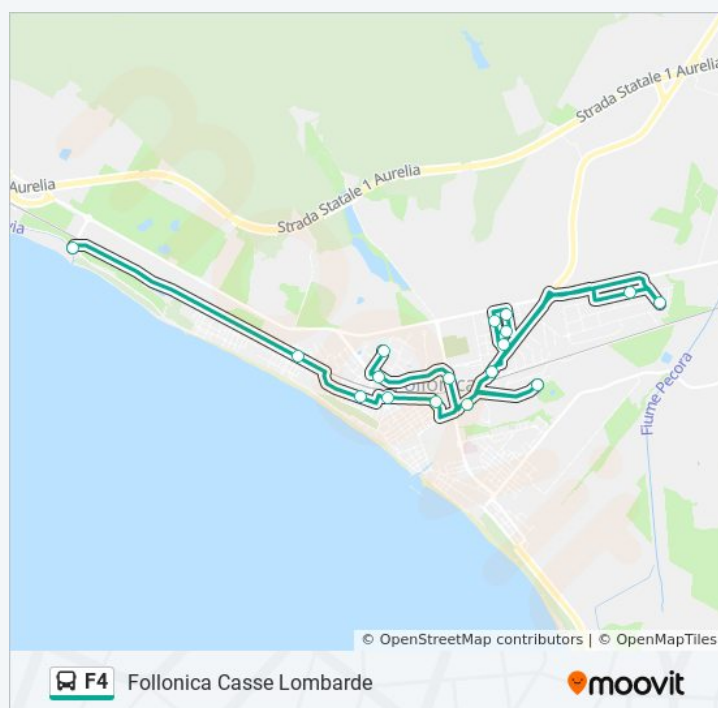

Orari di partenza verso Follonica Litoranea Tremiti:

lunedì	12:05 - 13:42
martedì	12:05 - 13:42
mercoledì	12:05 - 13:42
giovedì	12:05 - 13:42
venerdì	12:05 - 13:42
sabato	12:05 - 13:42
domenica	Non in Servizio

### Informazioni sulla linea bus F4

**Direzione:** Follonica Litoranea Tremiti

**Fermate:** 53

**Durata del tragitto:** 41 min

**La linea in sintesi:**

Follonica Industria Dep.Rama

Follonica Turismo

Follonica Fonditore Snam