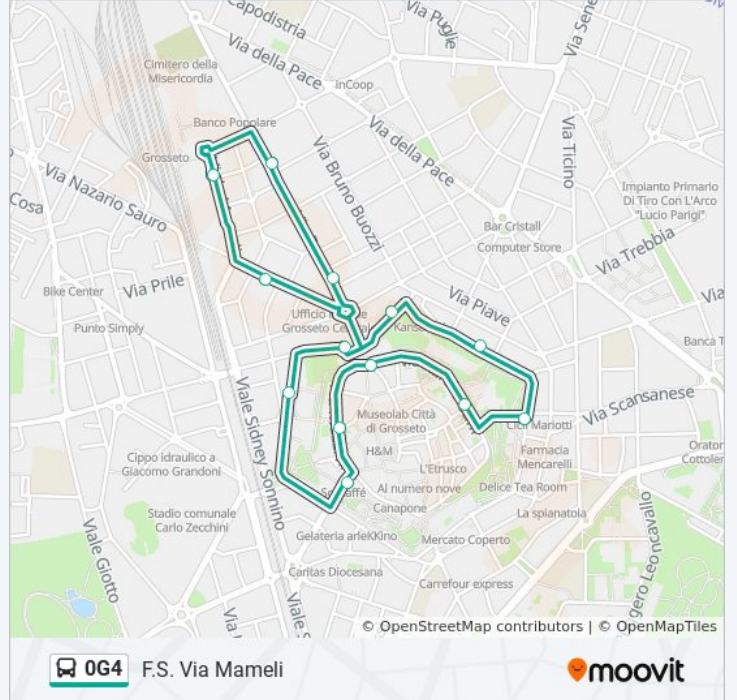

F.S. Via Mameli

Scarica L'App

La linea bus 0G4 F.S. Via Mameli ha una destinazione. Durante la settimana è operativa:

(1) F.S. Via Mameli: 08:00 - 20:20

Usa Moovit per trovare le fermate della linea bus 0G4 più vicine a te e scoprire quando passerà il prossimo mezzo della linea bus 0G4

Direzione: F.S. Via Mameli

14 fermate

[VISUALIZZA GLI ORARI DELLA LINEA](#)

- F.S. Via Mameli
- Matteotti
- Manetti Garibaldi
- Manetti
- Porta Corsica
- Chelliana
- Corso Carducci
- Cassero
- Piazza Nassirya
- Porciatti
- Porciatti
- Roma Prefettura
- Roma
- F.S. Via Mameli

Orari della linea bus 0G4

Orari di partenza verso F.S. Via Mameli:

lunedì	08:00 - 20:20
martedì	08:00 - 20:20
mercoledì	08:00 - 20:20
giovedì	08:00 - 20:20
venerdì	08:00 - 20:20
sabato	08:00 - 20:20
domenica	Non in Servizio

Informazioni sulla linea bus 0G4

Direzione: F.S. Via Mameli

Fermate: 14

Durata del tragitto: 15 min

La linea in sintesi:

Orari, mappe e fermate della linea bus 0G4 disponibili in un PDF su moovitapp.com. Usa [App Moovit](#) per ottenere tempi di attesa reali, orari di tutte le altre linee o indicazioni passo-passo per muoverti con i mezzi pubblici a Firenze.